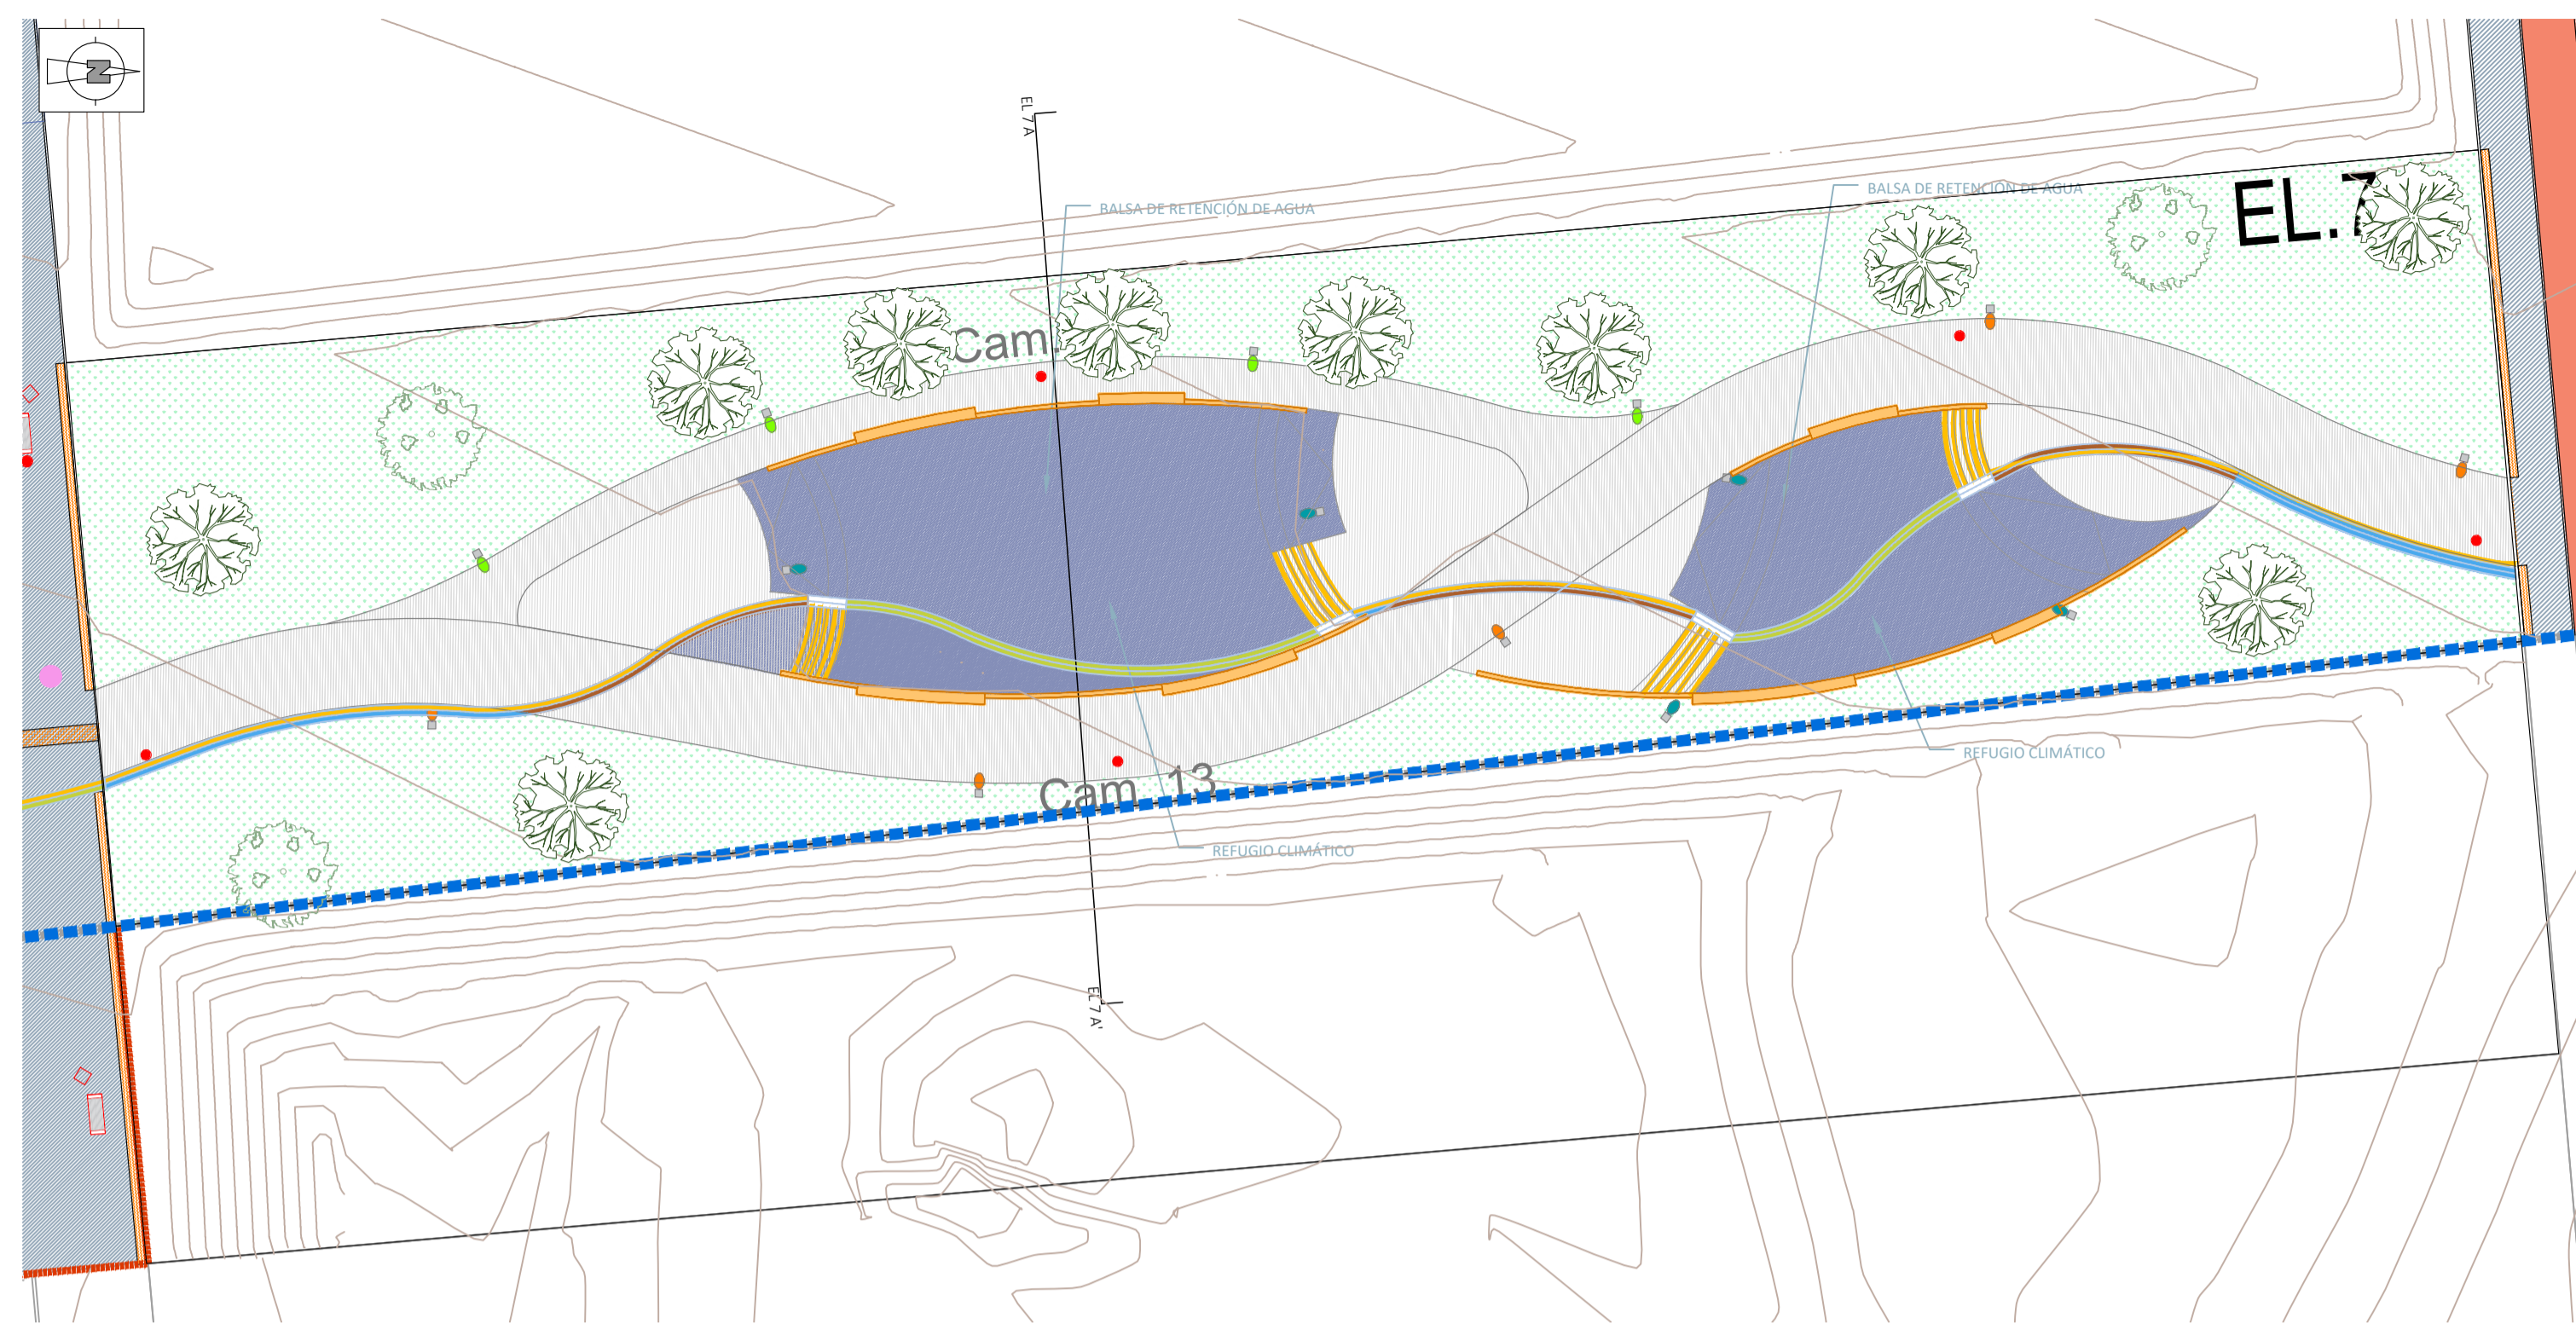

LEYENDA

PAVIMENTOS	
[Color]	PAVIMENTO TERRIZO ESTABILIZADO
[Color]	PAVIMENTO DE CAUCHO
[Color]	PAVIMENTO HORMIGÓN CEPILLADO
[Color]	PAVIMENTO HORMIGÓN FRATASADO
[Color]	PAVIMENTO HORMIGÓN FRATASADO COLOREADO
[Color]	MURO BOTIJO EN ZONA RESERVA CLIMÁTICA
[Color]	GARBANCILLO (PET-PARKS)
TERRENOS VEGETALES	
[Color]	TERRENO VEGETAL EXISTENTE
[Color]	TERRENO VEGETAL
ELEMENTOS DE REMATE	
[Color]	REMATE PLETINA
MATERIALIDAD ACEQUIA	
[Color]	ACEQUIA IN SITU DE HORMIGÓN
[Color]	ACEQUIA CON TRAMEX
[Color]	PINTURA SOBRE PAVIMENTO

LEYENDA

[Color]	LUMINARIA TECEO S / 5308
[Color]	LUMINARIA TECEO S / 5345
[Color]	LUMINARIA TECEO S / 50013
[Color]	LUMINARIA Schröder VALINTA SCOPE MIDI
[Color]	LUMINARIA Schröder VALINTA SCOPE MIDI / 5393
[Color]	LUMINARIA Schröder ECOBLAST 4 5355 Flat glass
[Color]	LUMINARIA SHREDER ILUM MARK
[Color]	LUMINARIA SHREDER SCULPFLOOD
[Color]	LUMINARIA SHREDER SHUFFLE
[Color]	LUMINARIA SHREDER INDU WALL PACK
[Color]	LUMINARIA MIDI LED

MOBILIARIO EN ZONA VERDE EL.7

[Color]	PAPELERA PRIMA LINEA O SIMILAR
---------	--------------------------------

SECCIÓN EL 7 AA' (E: 1/200)