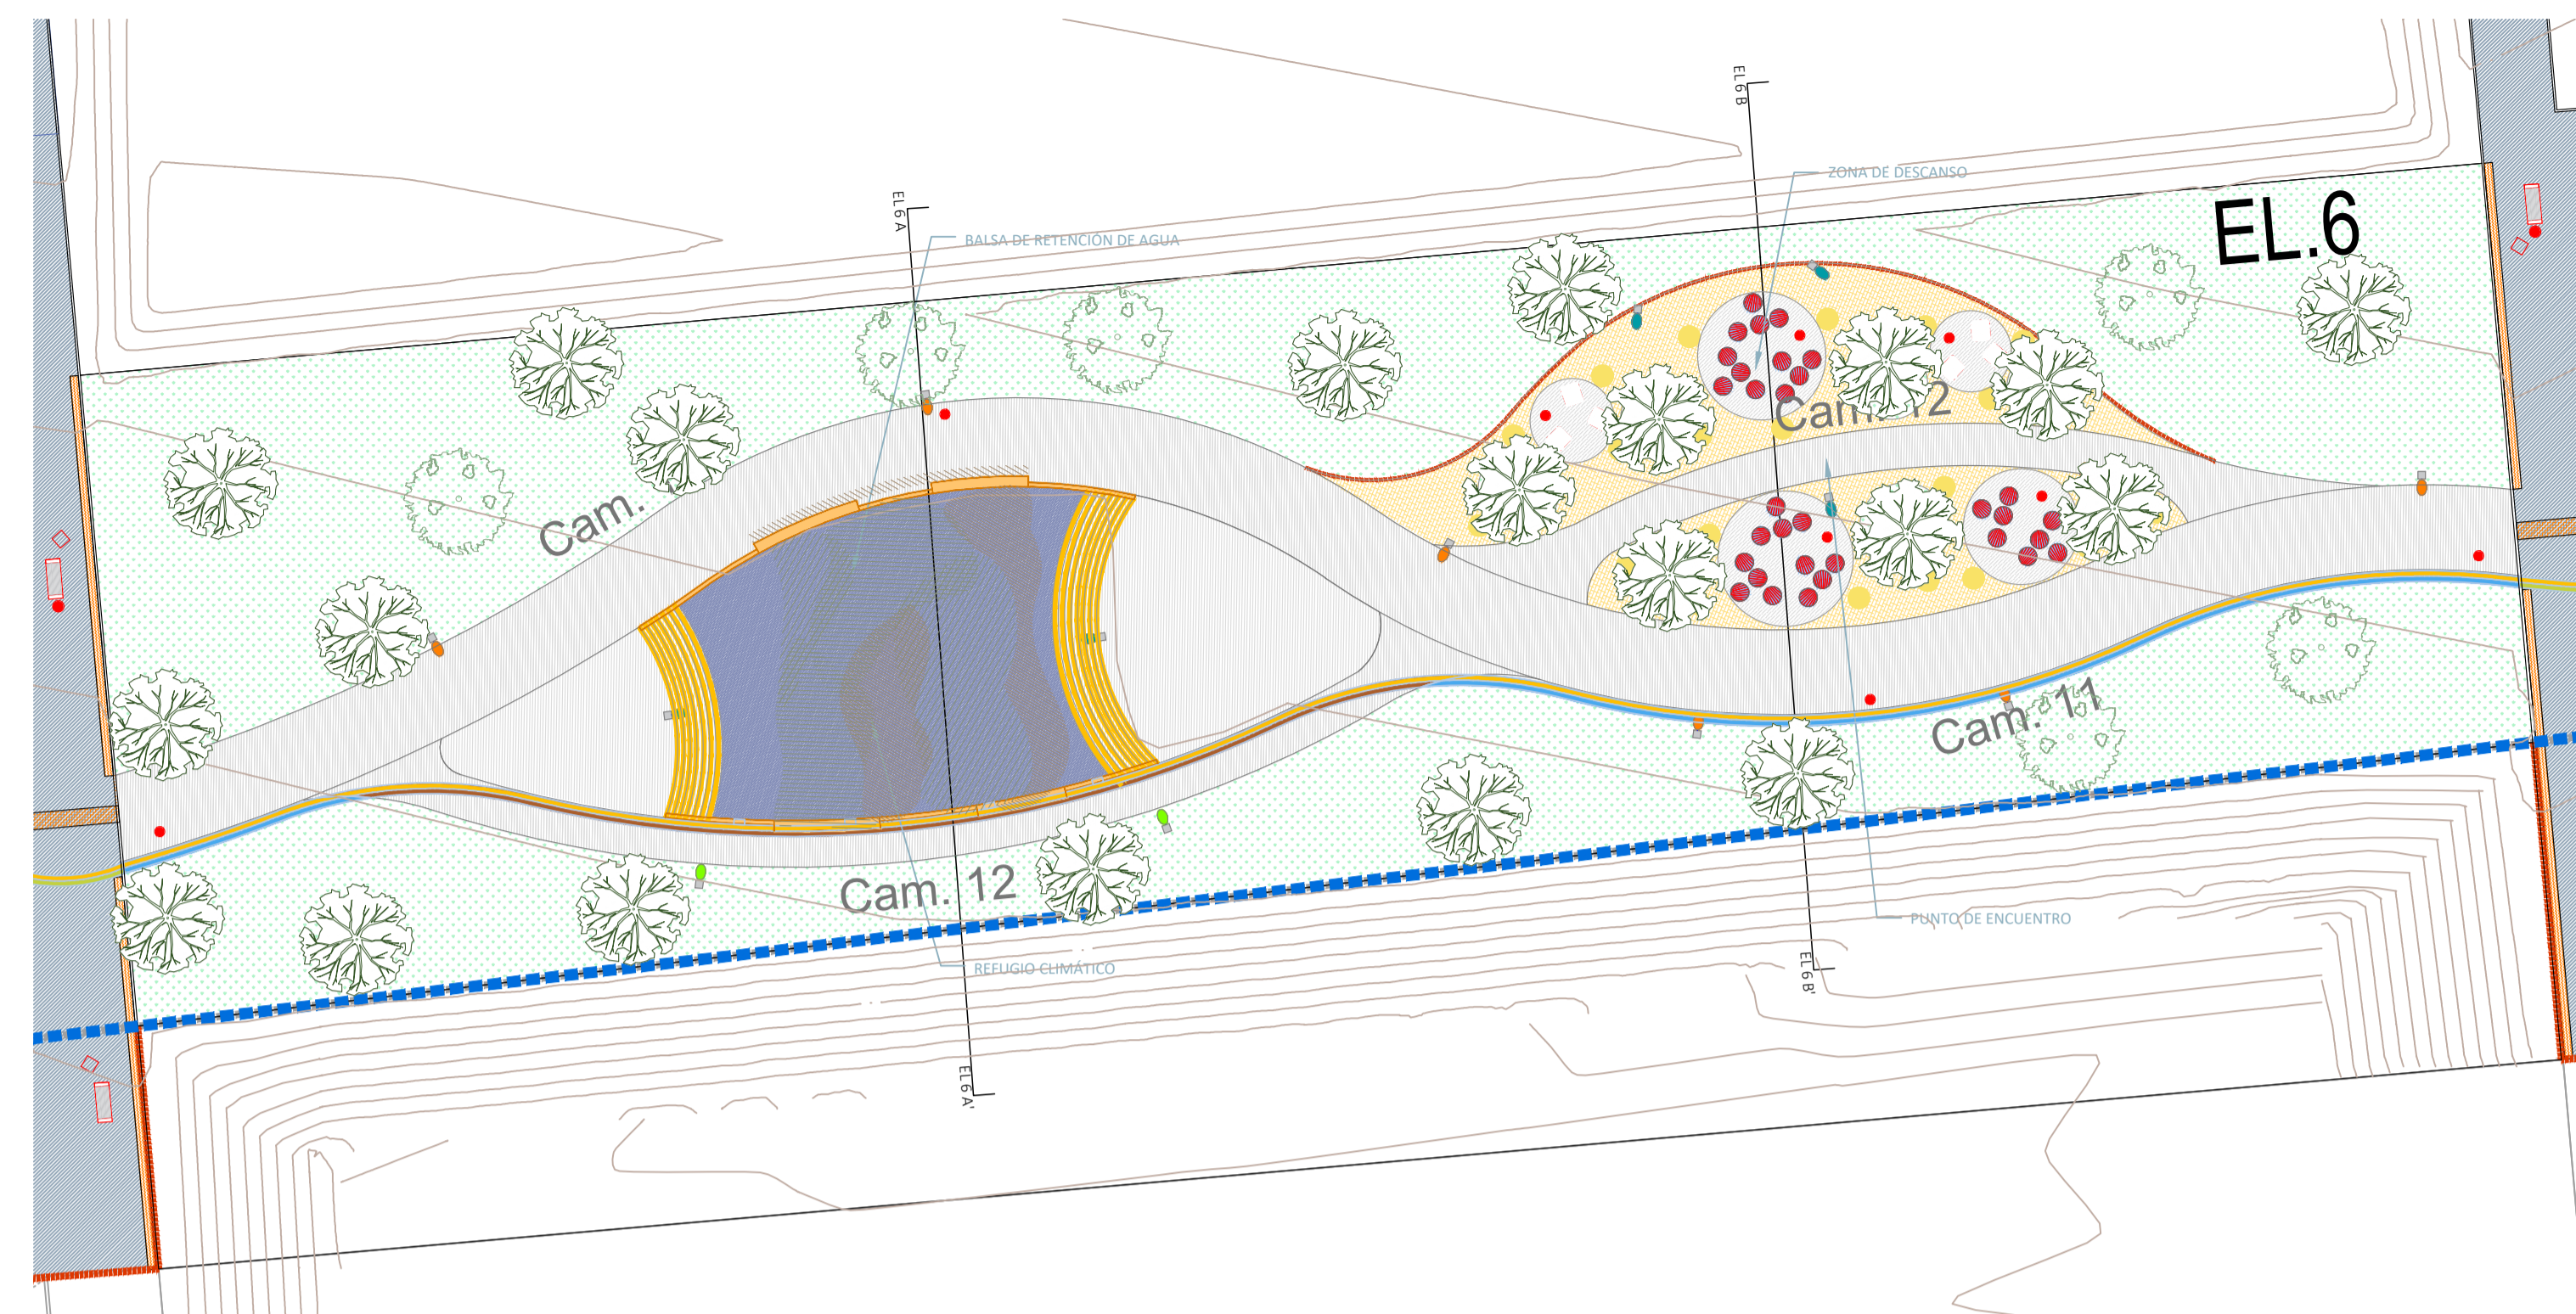

LEYENDA

PAVIMENTOS	
[Color]	PAVIMENTO TERRIZO ESTABILIZADO
[Color]	PAVIMENTO DE CAUCHO
[Color]	PAVIMENTO HORMIGÓN CEPILLADO
[Color]	PAVIMENTO HORMIGÓN FRATASADO
[Color]	PAVIMENTO HORMIGÓN FRATASADO COLOREADO
[Color]	MURO BOTIJO EN ZONA RESERVA CLIMÁTICA
[Color]	GARBANCILLO (PET-PARKS)
TERRENOS VEGETALES	
[Color]	TERRENO VEGETAL EXISTENTE
[Color]	TERRENO VEGETAL
ELEMENTOS DE REMATE	
[Color]	REMATE PLETINA
MATERIALIDAD ACEQUIA	
[Color]	ACEQUIA IN SITU DE HORMIGÓN
[Color]	ACEQUIA CON TRAMEX
[Color]	PINTURA SOBRE PAVIMENTO

LEYENDA

[Symbol]	LUMINARIA TECEO S / 5308
[Symbol]	LUMINARIA TECEO S / 5345
[Symbol]	LUMINARIA TECEO S / 50013
[Symbol]	LUMINARIA Schröder VALINTA SCOPE MÍDI
[Symbol]	LUMINARIA Schröder VALINTA SCOPE MÍDI / 5393
[Symbol]	LUMINARIA Schröder ECOBLAST 4 5355 Flat glass
[Symbol]	LUMINARIA SHREDER ILUM MARK
[Symbol]	LUMINARIA SHREDER SCULPFLOOD
[Symbol]	LUMINARIA SHREDER SHUFFLE
[Symbol]	LUMINARIA SHREDER INDU WALL PACK
[Symbol]	LUMINARIA MÍDI LED

MOBILIARIO EN ZONA VERDE EL.6

[Symbol]	PAPELERA PRIMA LINEA O SIMILAR
[Symbol]	CONJUNTO DE MESAS Y SILLAS TIPO LAGO MMCIÉ O SIMILAR
[Symbol]	BANCO HORMIGÓN CON RESPALDO TIPO IO L DE DURBANIS O SIMILAR

SECCIÓN EL 6 AA' (E: 1/200)

SECCIÓN EL 6 BB' (E: 1/200)