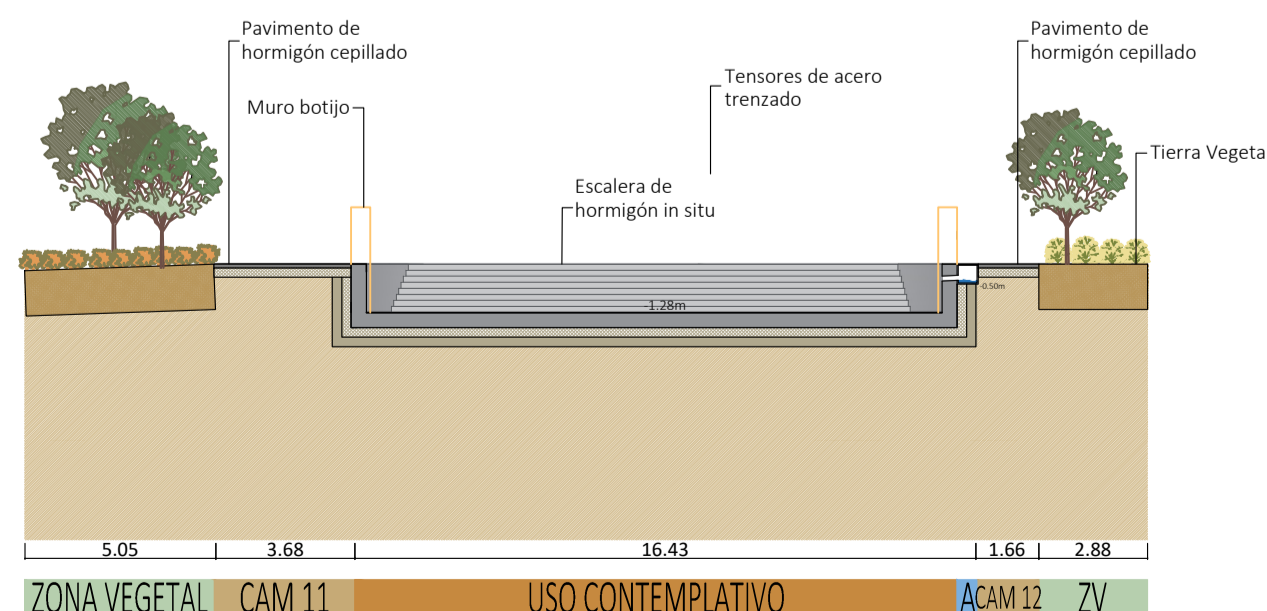

LEYENDA

[Symbol]	LUMINARIA TECEO S / 5308
[Symbol]	LUMINARIA TECEO S / 5345
[Symbol]	LUMINARIA TECEO S / 50013
[Symbol]	LUMINARIA Schröder VALINTA SCOPE MÍDI
[Symbol]	LUMINARIA Schröder VALINTA SCOPE MÍDI / 5393
[Symbol]	LUMINARIA Schröder ECOBLAST 4 5355 Flat glass
[Symbol]	LUMINARIA SHREDER ILUM MARK
[Symbol]	LUMINARIA SHREDER SCULPFLOOD
[Symbol]	LUMINARIA SHREDER SHUFFLE
[Symbol]	LUMINARIA SHREDER INDU WALL PACK
[Symbol]	LUMINARIA MÍDI LED

MOBILIARIO EN ZONA VERDE EL.6

[Symbol]	PAPELERA PRIMA LINEA O SIMILAR
[Symbol]	CONJUNTO DE MESAS Y SILLAS TIPO LAGO MMCIÉ O SIMILAR
[Symbol]	BANCO HORMIGÓN CON RESPALDO TIPO IO L DE DURBANIS O SIMILAR

SECCIÓN EL 6 AA' (E: 1/200)