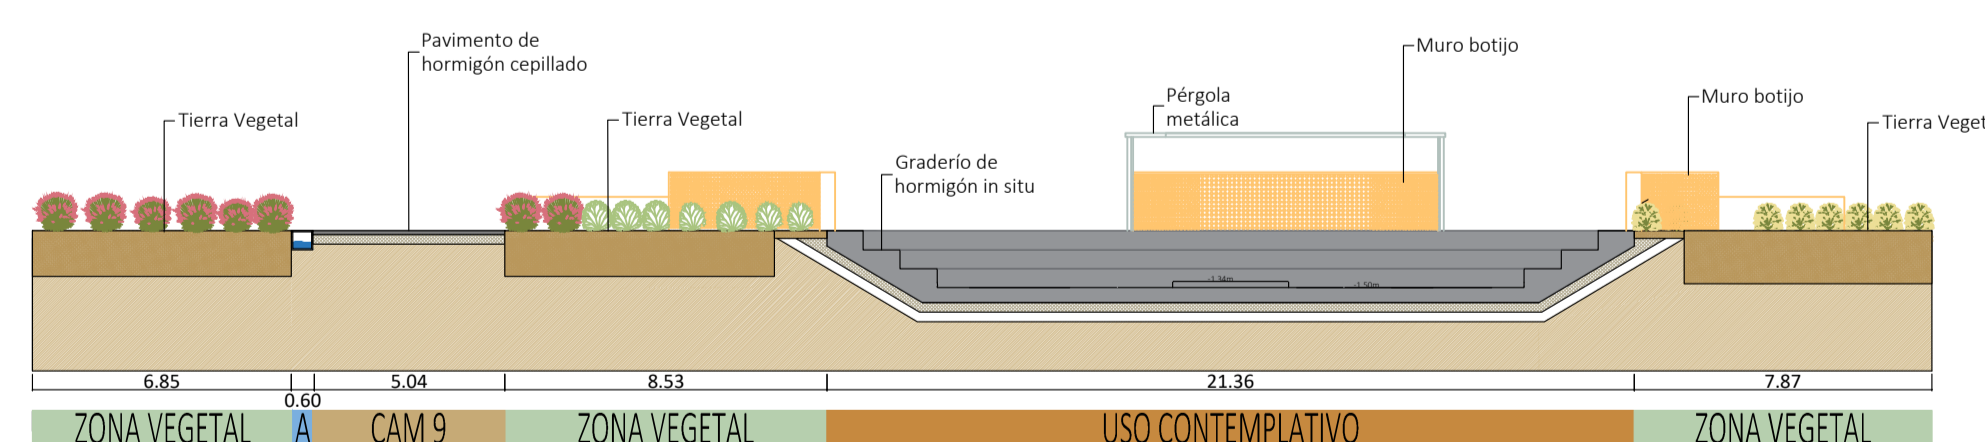

- LUMINARIA TECEO S / 5308
- LUMINARIA TECEO S / 5345
- LUMINARIA TECEO S / 50013
- LUMINARIA Schröder VALINTA SCOPE MIDI
- LUMINARIA Schröder VALINTA SCOPE MIDI / 5393
- LUMINARIA Schröder ECOBLAST 4 5355 Flat glass
- LUMINARIA SHREDER ILUM MARK
- LUMINARIA SHREDER SCULPFLOOD
- LUMINARIA SHREDER SHUFFLE
- LUMINARIA SHREDER INDU WALL PACK
- LUMINARIA MIDI LED

MOBILIARIO EN ZONA VERDE EL.5

- PAPELERA PRIMA LINEA O SIMILAR

SECCIÓN EL 5 AA' (E: 1/200)

SECCIÓN EL 5 BB' (E: 1/200)

SECCIÓN EL 5 CC' (E: 1/200)