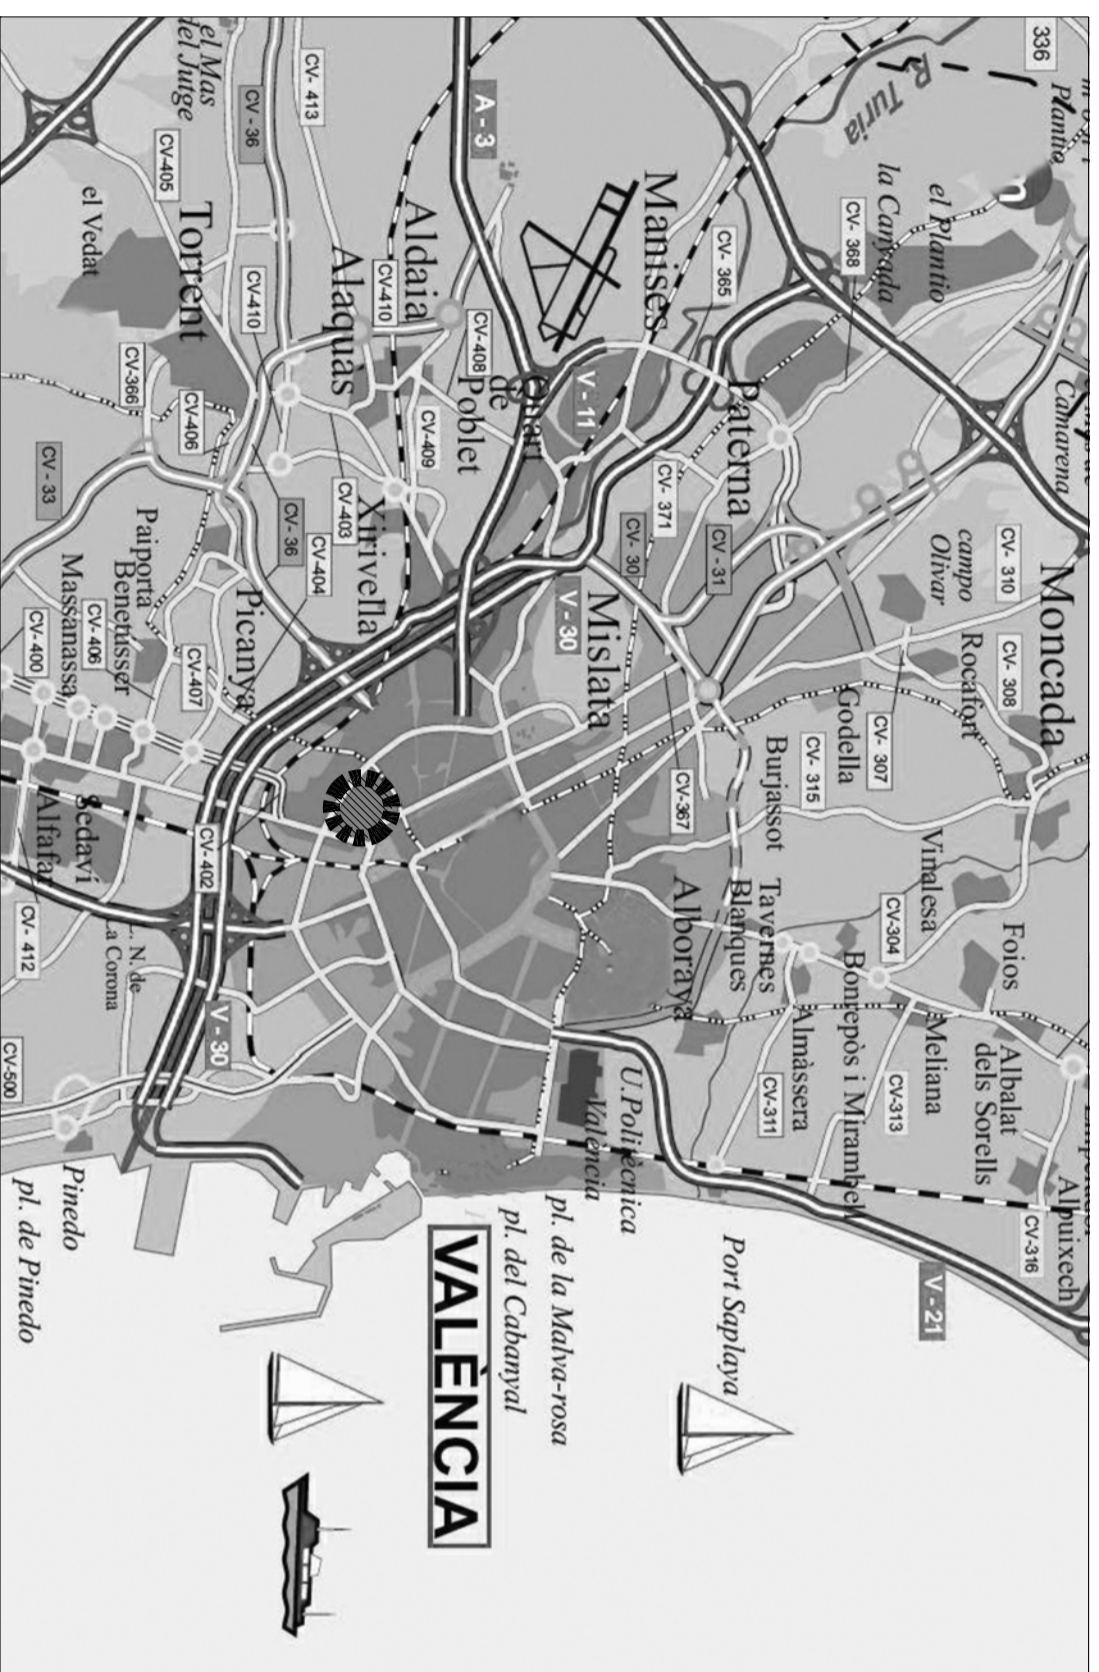

## Situación

Sin escala

## Emplazamiento

Escala: 1/3000

GENERALITAT  
VALENCIANA

AJUNTAMENT  
DE VALÈNCIA

Entidad Estatal de Suelo  
MINISTERIO  
DE TRANSPORTES, MOVILIDAD  
Y AGENDA URBANA

AUTOR DEL TRABAJO  
JEFE DE LA DIVISION DE PLANEAMIENTO Y PROYECTOS  
Javier González Ramilho  
ARQUITECTO

ESCALAS	VARIOS	ANULA AL	ANULADO POR	LOCALIDAD
				VALENCIA
				VALENCIA

PROYECTO	PROYECTO DE URBANIZACIÓN DEL "PÁRQUE CENTRAL DE ARTILLERÍA" DE VALÈNCIA
PLANO	PROYECTO ESPECÍFICO RED DE GAS LOCALIZACIÓN Y SITUACION