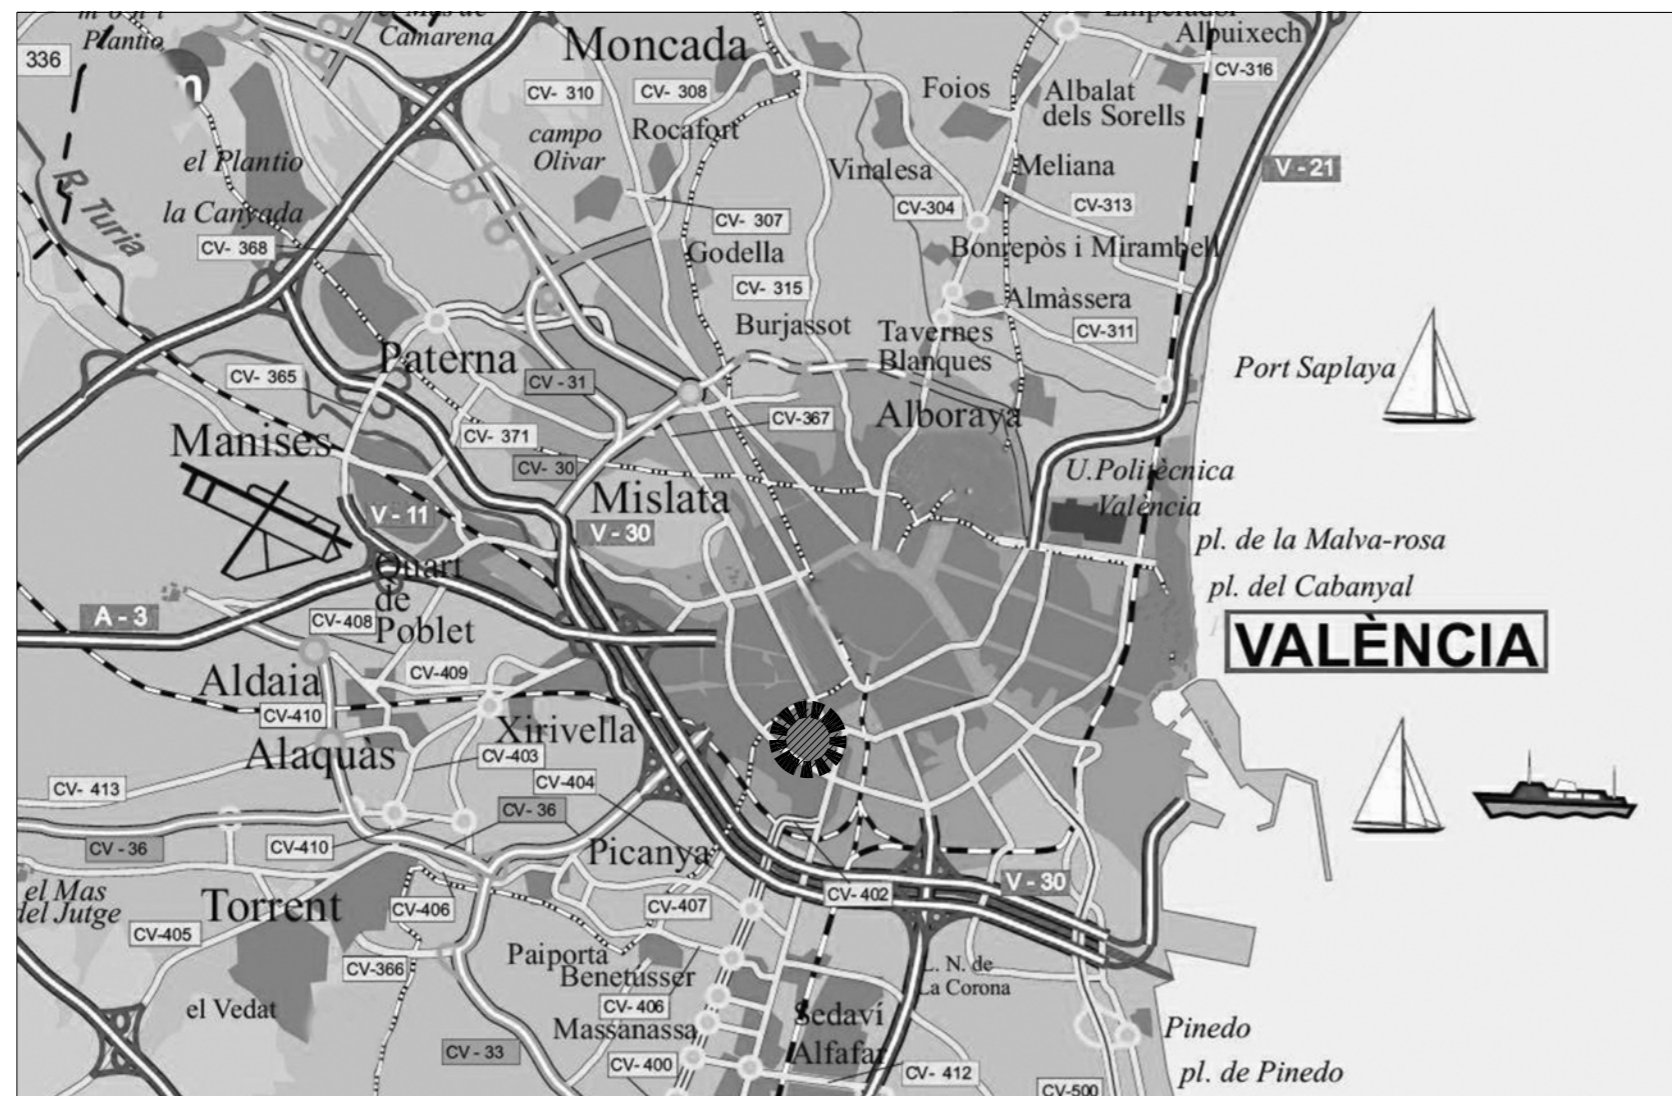

## Situación

Sin escala

## Emplazamiento

Escala: 1/3000

Entidad Estatal de Suelo  
MINISTERIO DE TRANSPORTES, MOVILIDAD Y AGENDA URBANA

AUTOR DEL TRABAJO  
JEFE DE LA DIVISIÓN DE PLANEAMIENTO Y PROYECTOS  
Javier González Ramiro  
ARQUITECTO

ESCALAS	VARIAS	LOCALIDAD
	ANULA AL	VALENCIA
	ANULADO POR	VALENCIA

PROYECTO
PLANO

PROYECTO DE URBANIZACIÓN DEL "PARQUE CENTRAL DE ARTILLERÍA" DE VALENCIA
PROYECTO ESPECÍFICO DE LIMPIEZA LOCALIZACIÓN Y SITUACIÓN