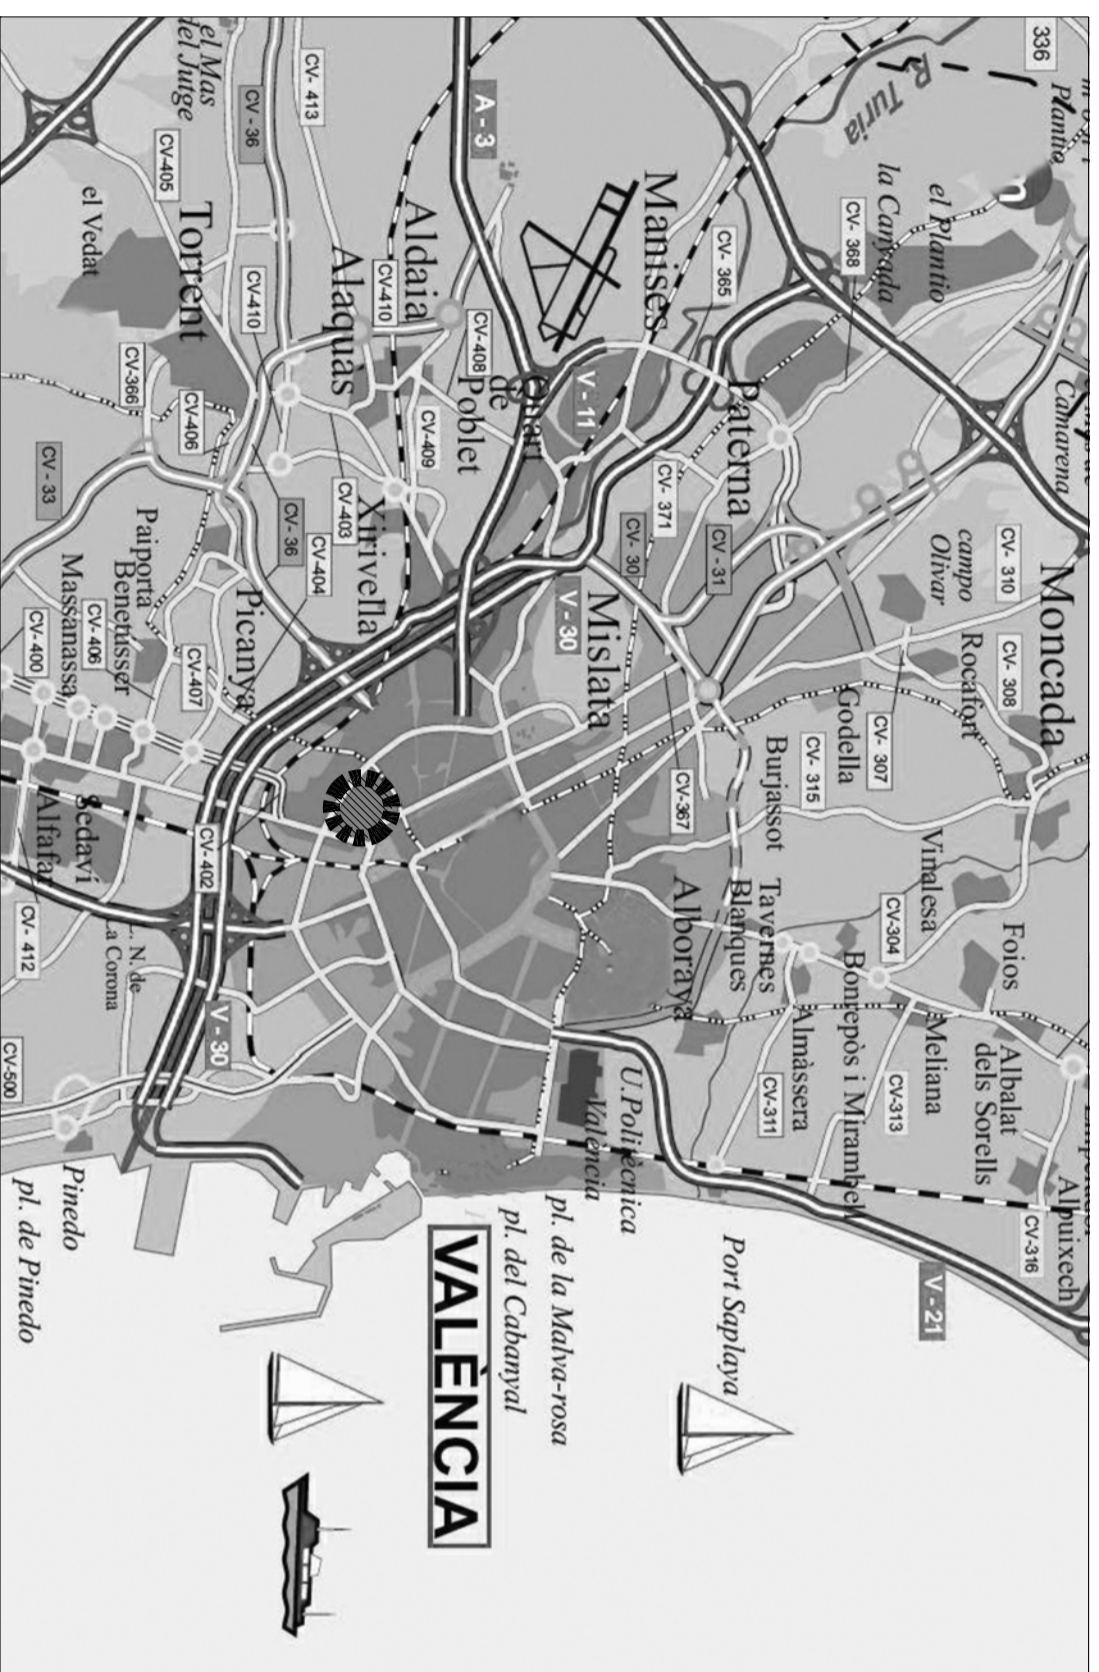

Situación

Sin escala

Emplazamiento

Escala: 1/3000

Entidad Estatal de Sede
MINISTERIO
DE TRANSPORTES, MOVILIDAD
Y AGENDA URBANA

AUTOR DEL TRABAJO
JEFE DE LA DIVISION DE PLANEAMIENTO Y PROYECTOS
Javier González Ramilho
ARQUITECTO

ESCALAS	VARIOS	ANULA AL	ANULADO POR	LOCALIDAD
				VALENCIA
				VALENCIA

PROYECTO	PROYECTO DE URBANIZACIÓN DEL "PÁRQUE CENTRAL DE ARTILLERÍA" DE VALENCIA	PLANO Nº
	PROYECTO ESPECÍFICO DE LIMPIEZA LOCALIZACIÓN Y SITUACION	HOJA 1 DE 2