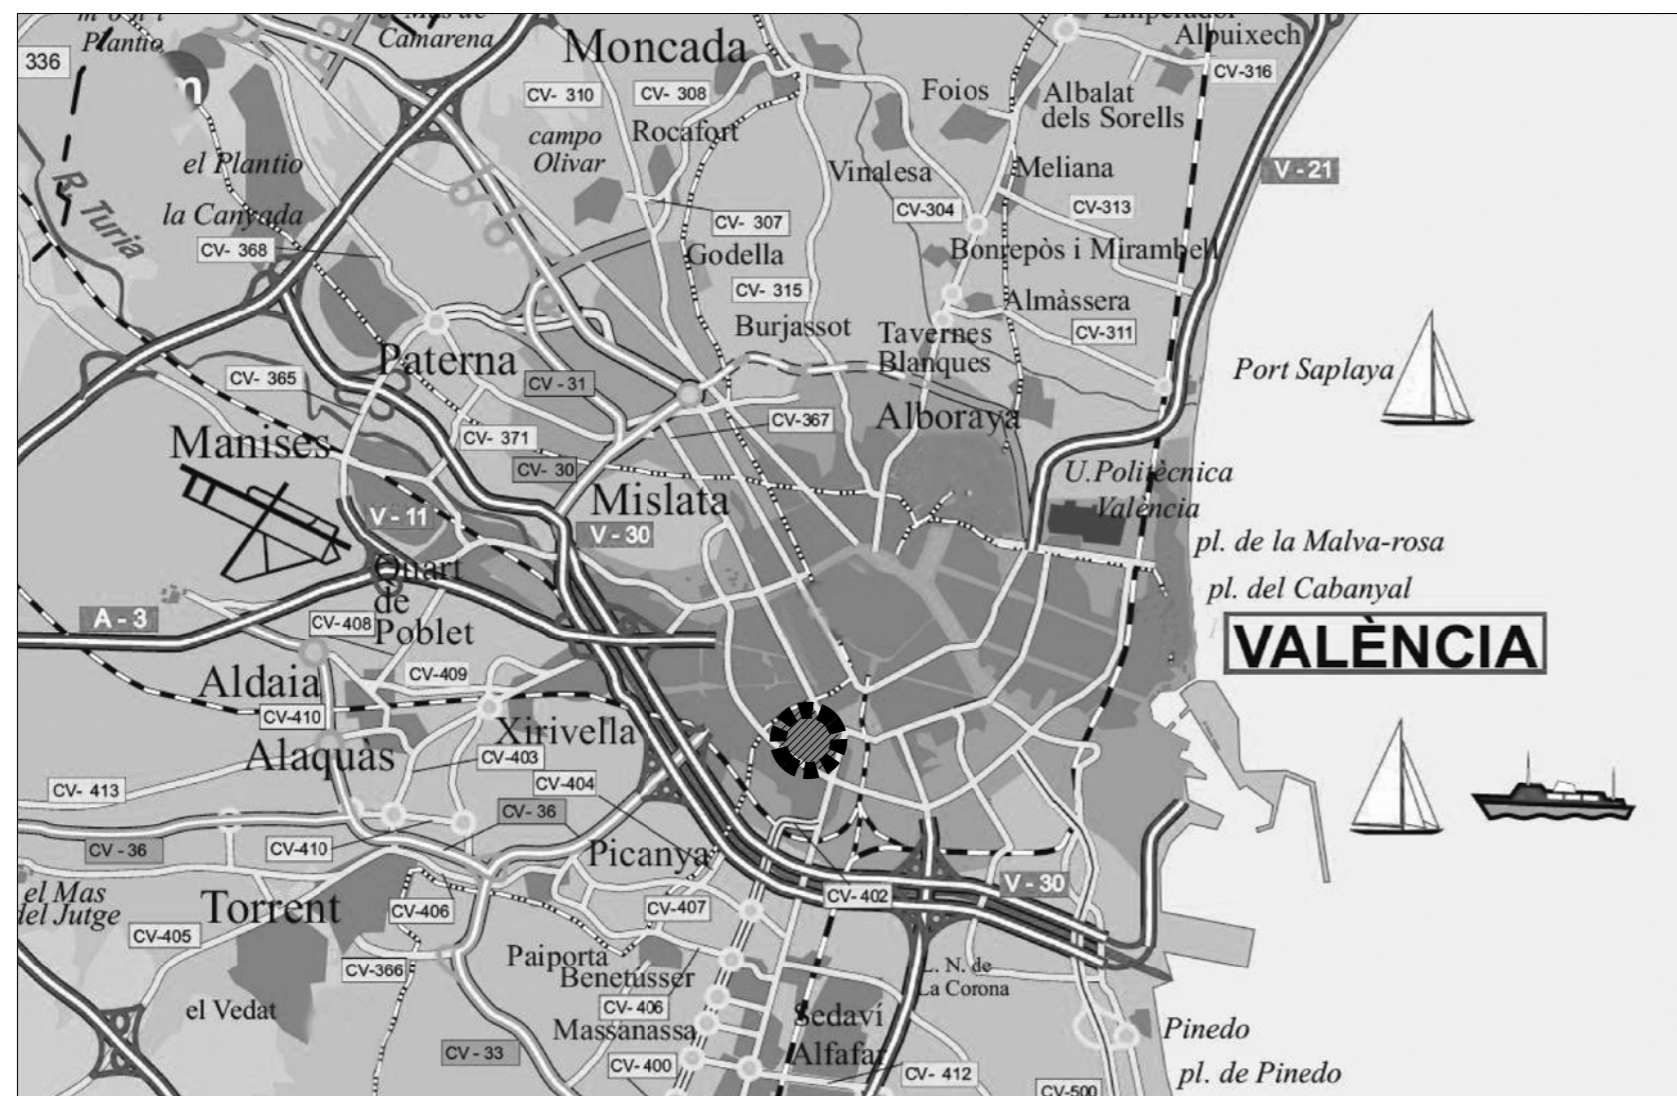

Situación

Emplazamiento

AUTOR DEL TRABAJO
 JEFE DE LA DIVISIÓN DE PLANEAMIENTO Y PROYECTOS
 Javier González Ramiro
 ARQUITECTO

ESCALAS	VARIAS	LOCALIDAD
	ANULA AL	VALENCIA
	ANULADO POR	VALENCIA

PROYECTO
 PLANO