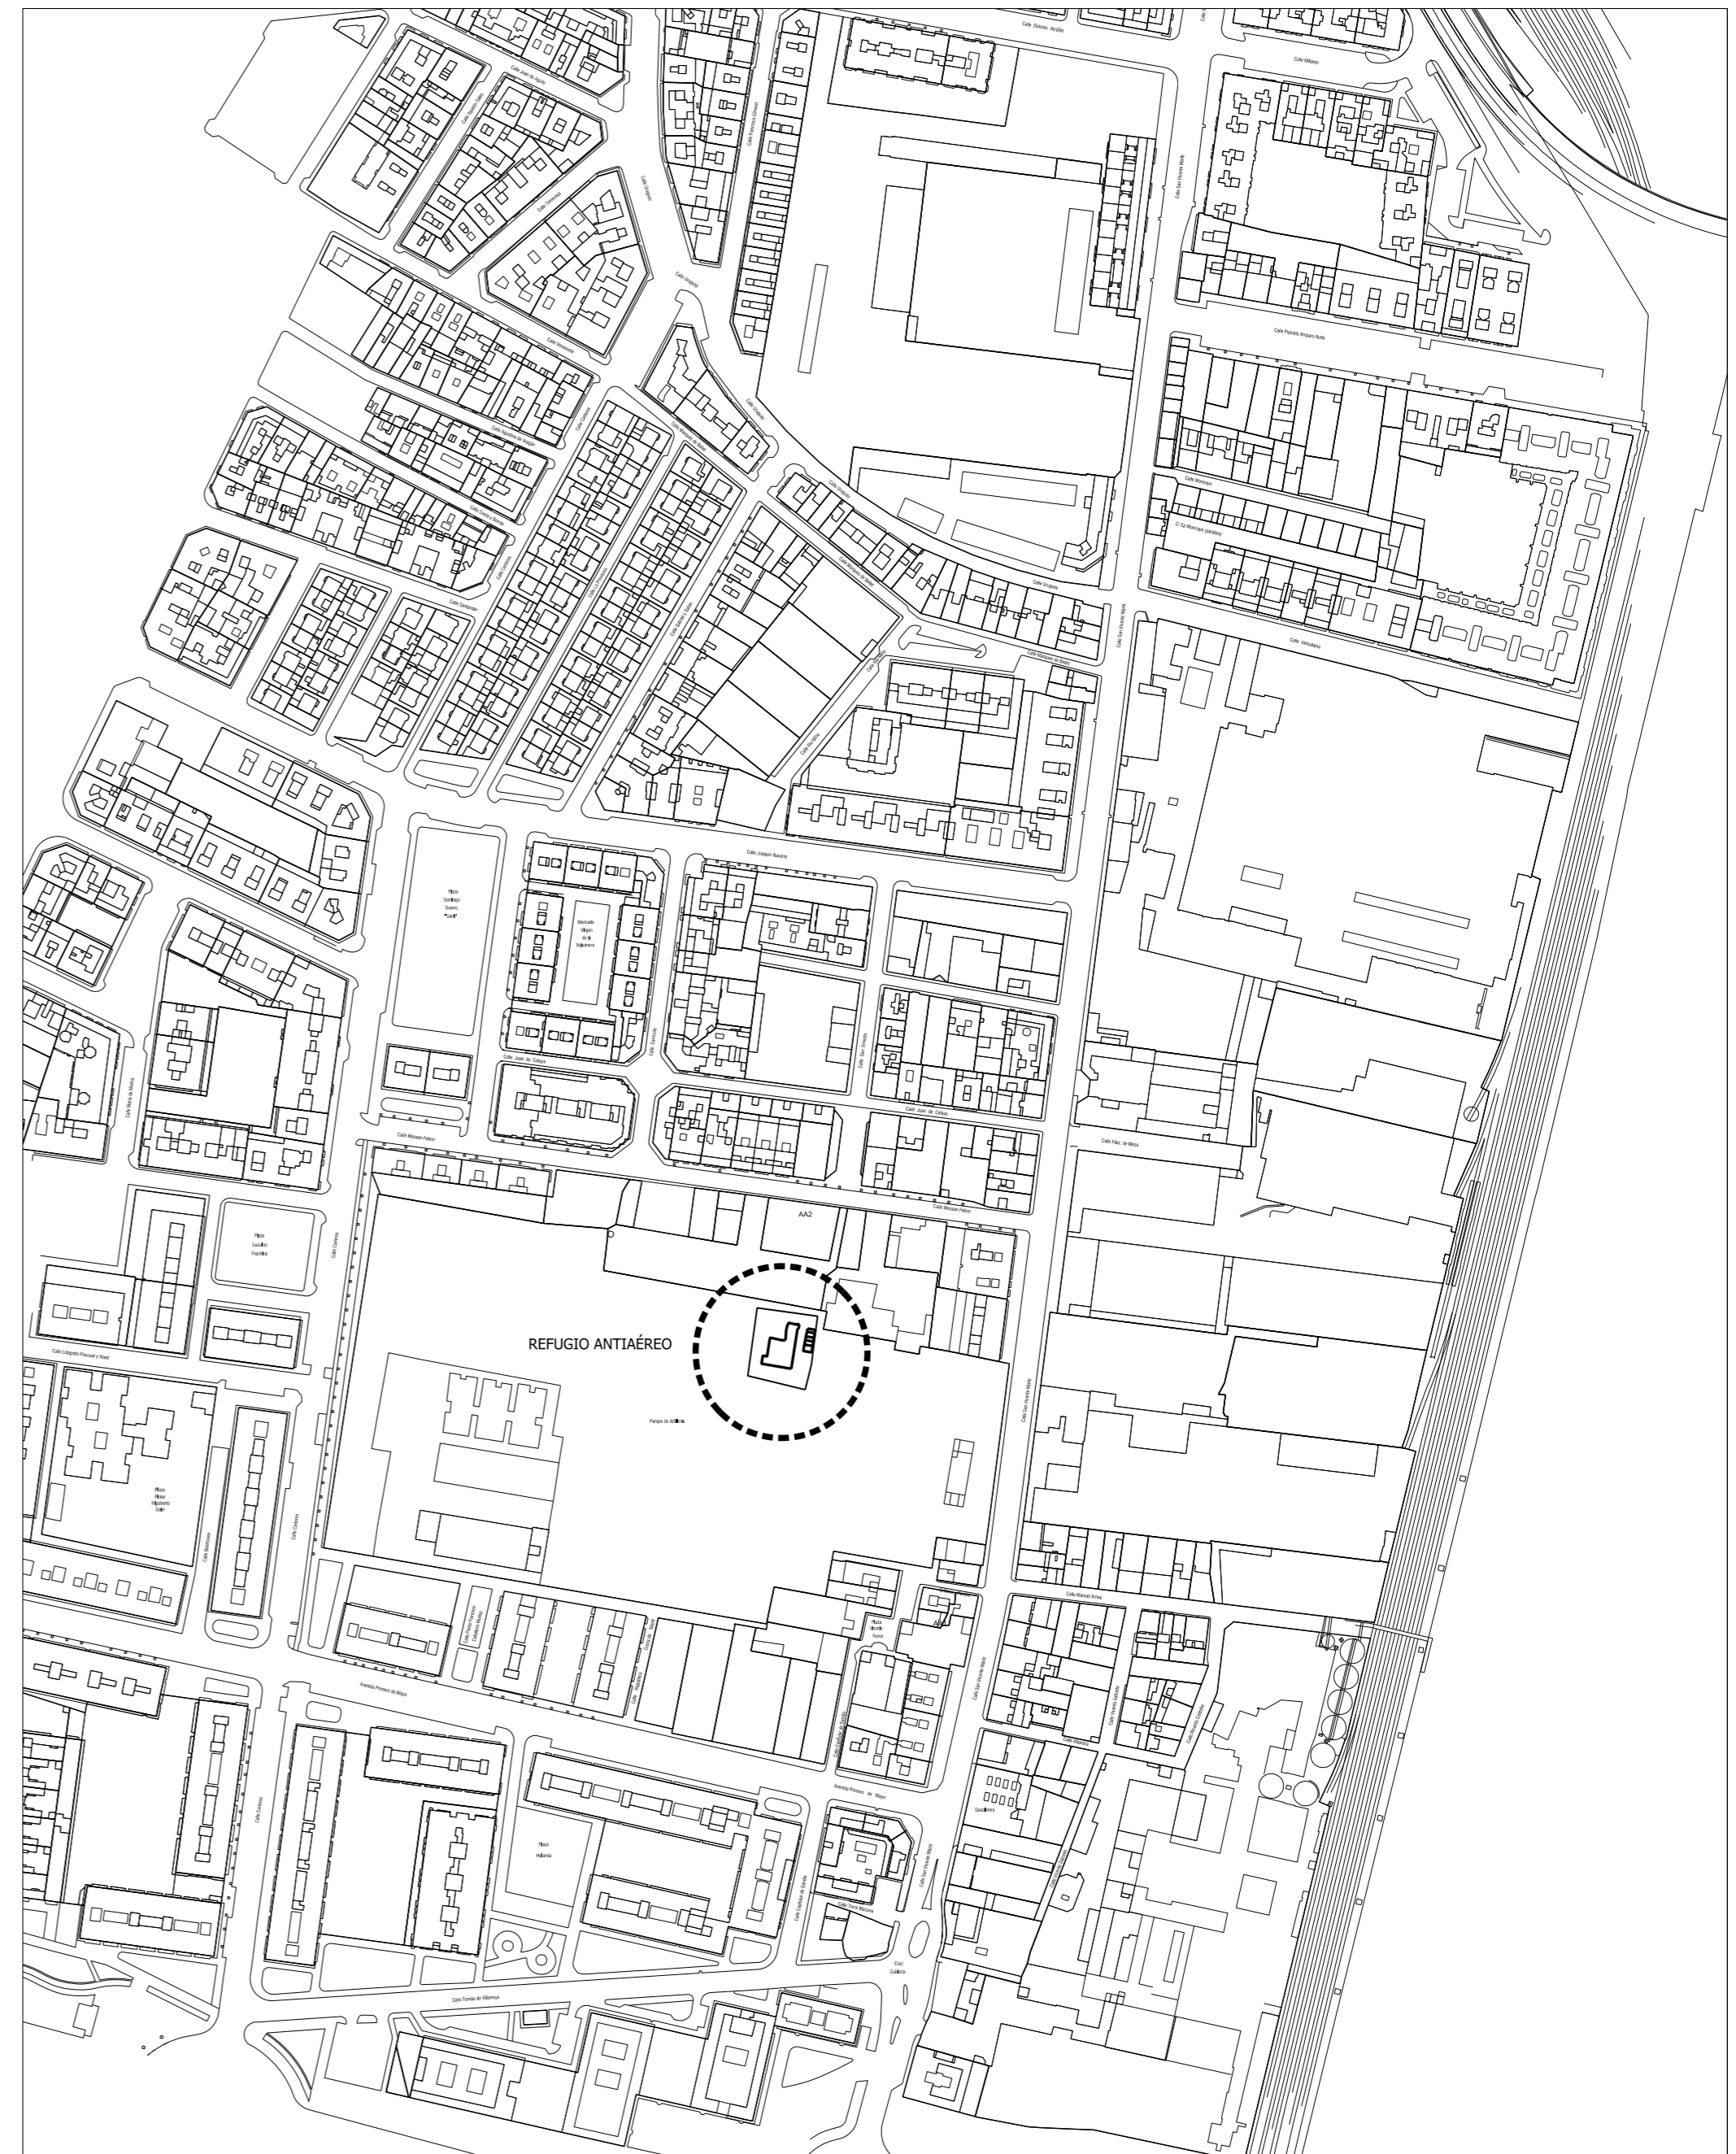

Situación

Emplazamiento

AUTOR DEL TRABAJO
 JEFE DE LA DIVISIÓN DE PLANEAMIENTO Y PROYECTOS
 Javier González Ramiro
 ARQUITECTO

ESCALAS	VARIAS	LOCALIDAD
	ANULA AL	VALENCIA
	ANULADO POR	VALENCIA

PROYECTO
 PLANO