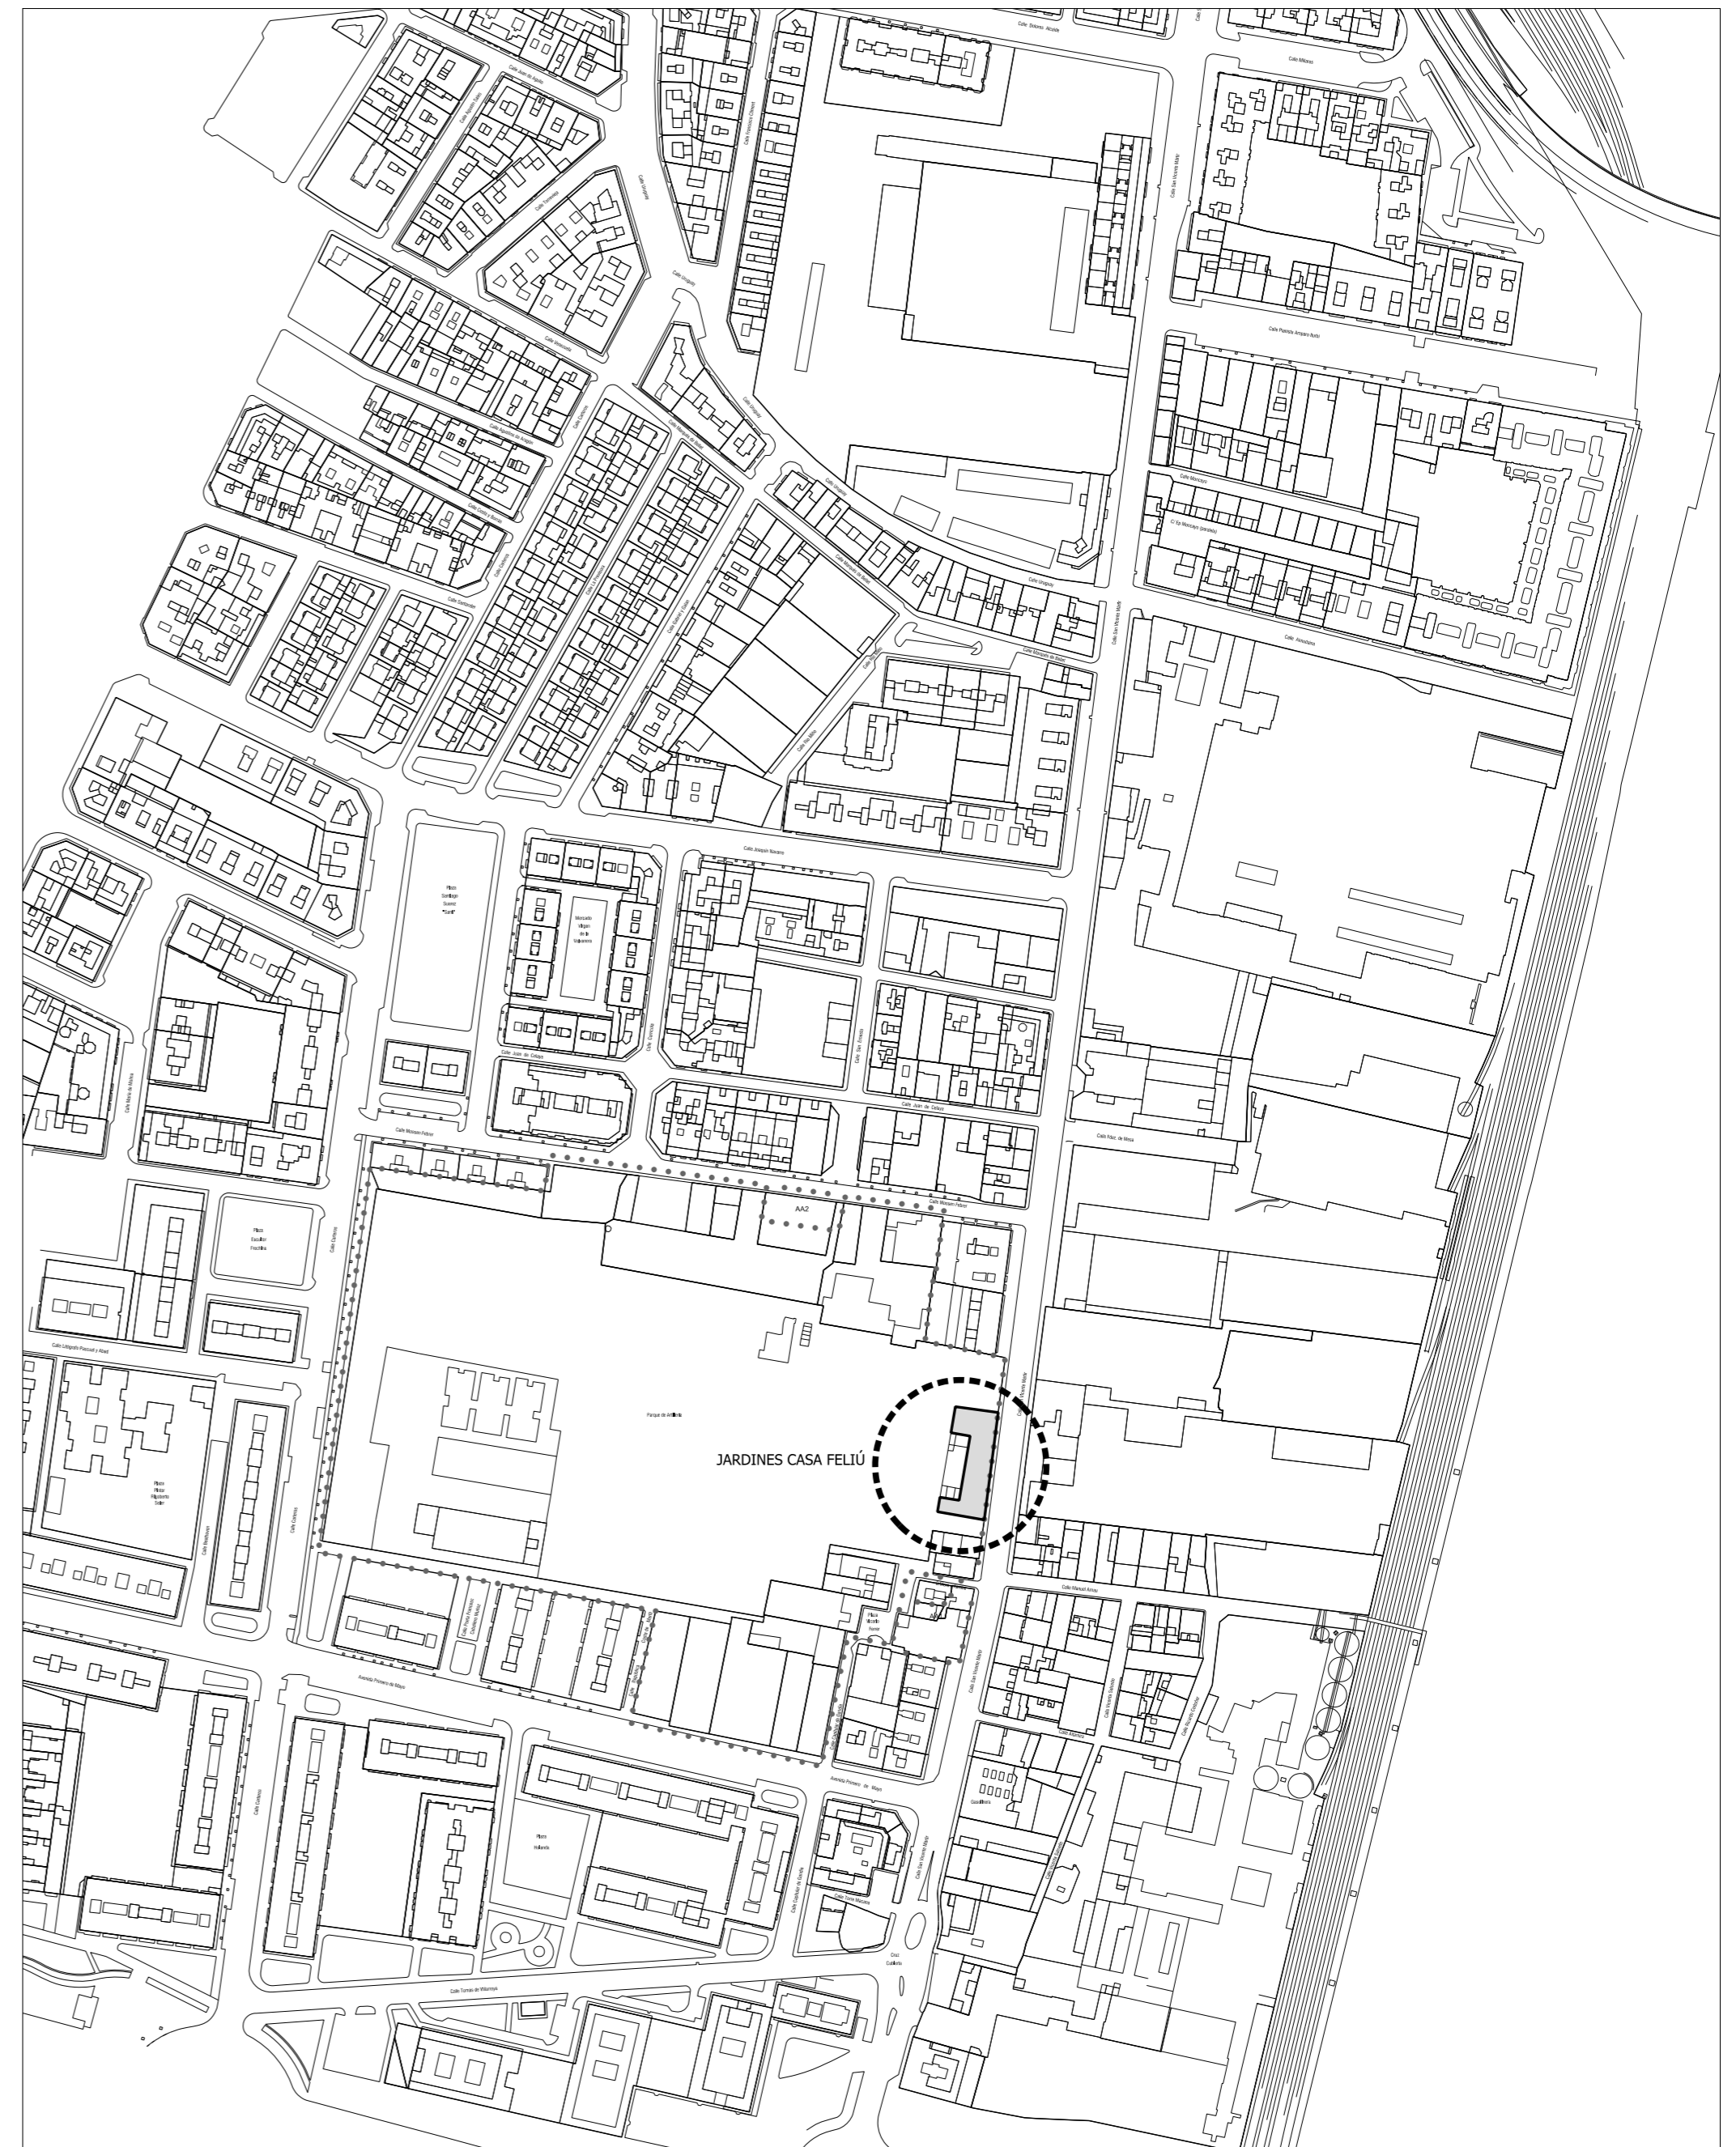

Situación

Sin escala

Emplazamiento

Escala: 1/3000

AUTOR DEL TRABAJO
 JEFE DE LA DIVISIÓN DE PLANEAMIENTO Y PROYECTOS
 Javier González Ramiro
 ARQUITECTO

| | | |
|---------|-------------|-----------|
| ESCALAS | VARIAS | LOCALIDAD |
| | ANULA AL | VALENCIA |
| | ANULADO POR | VALENCIA |