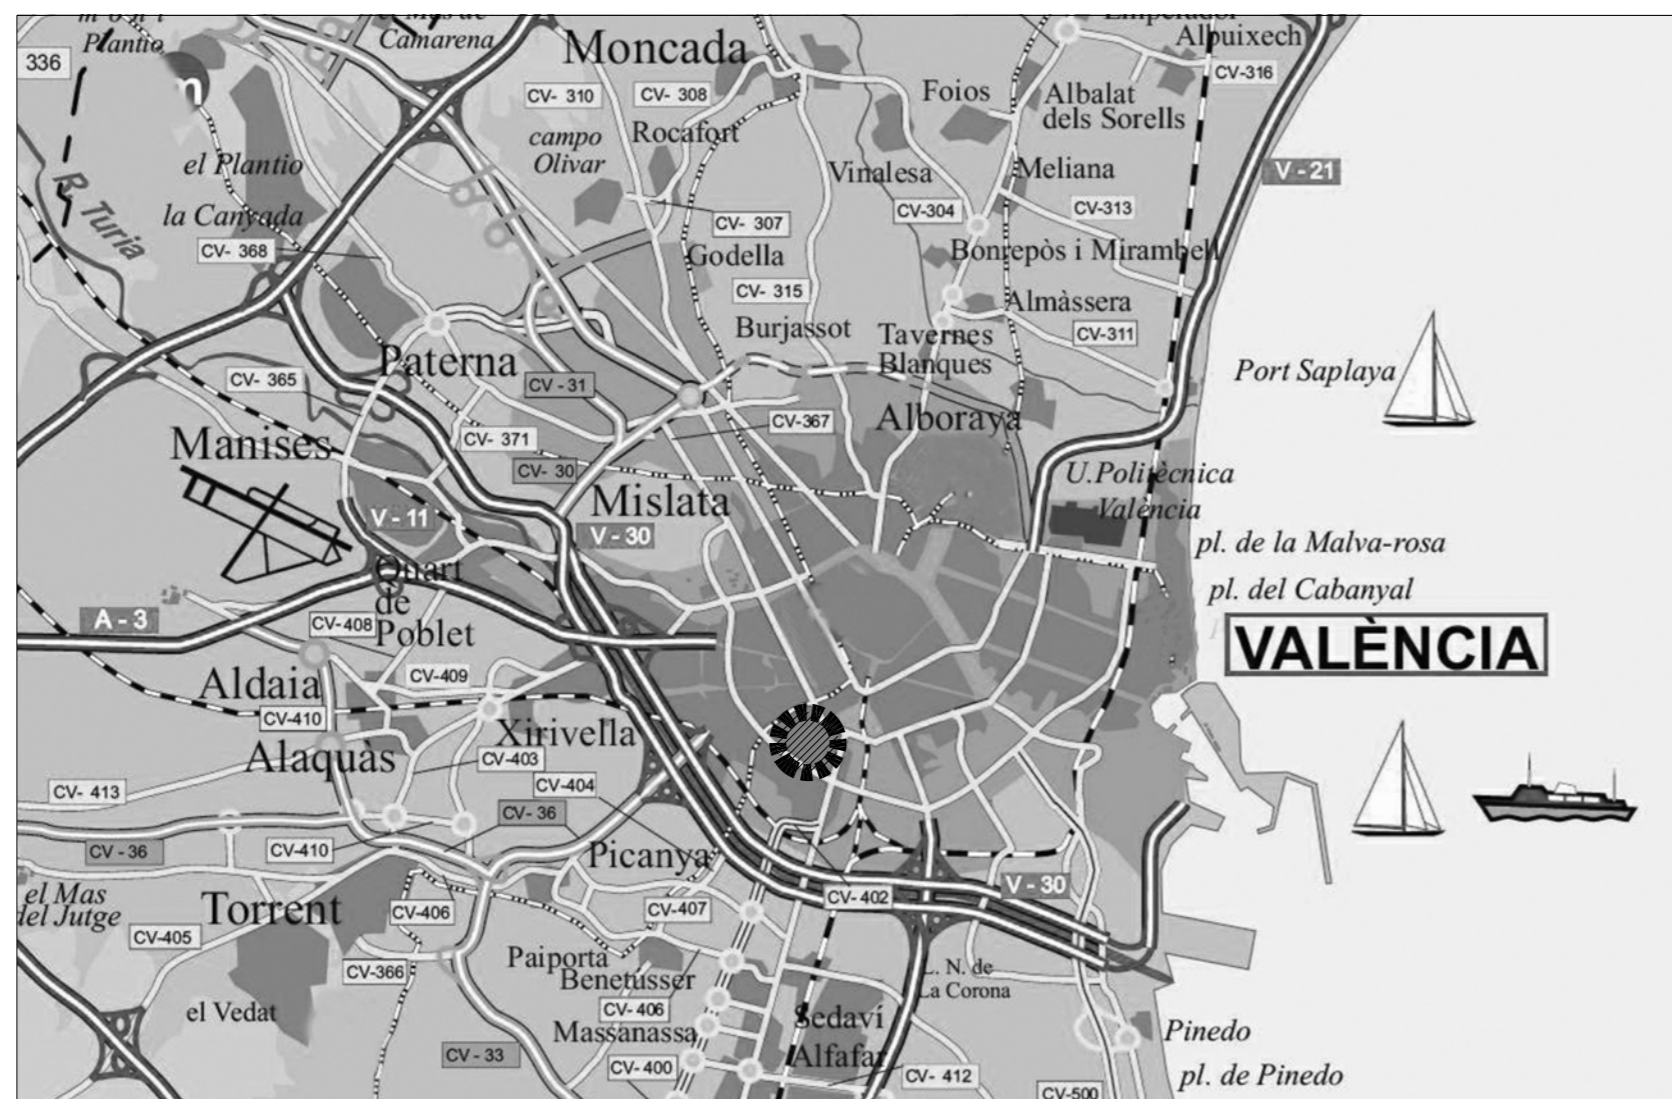

### Situación

Sin escala

### Emplazamiento

Escala: 1/3000

Entidad Estatal de Suelo  
MINISTERIO DE TRANSPORTES, MOVILIDAD Y AGENDA URBANA

AUTOR DEL TRABAJO  
JEFE DE LA DIVISIÓN DE PLANEAMIENTO Y PROYECTOS  
Javier González Ramiro  
ARQUITECTO