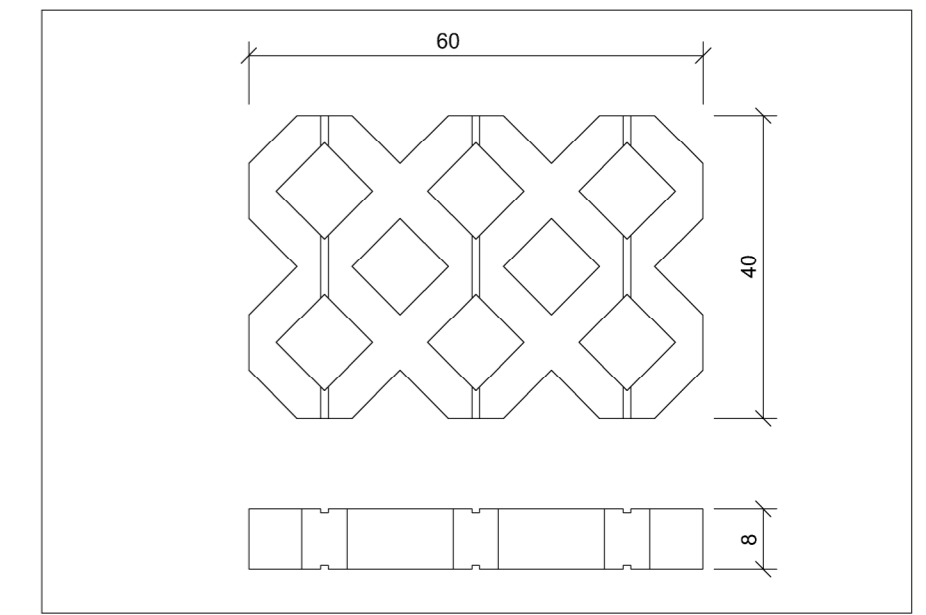

ITINERARIO PEATONAL IP-3 Y ADOQUINADO PARCIAL EN JARDÍN JL-04 ESCALA 1:200

TRAMA LINEAL MULTICOLOR. PATRÓN EN BANDA DE 6 M DE ANCHO ESCALA 1:25

DESPIECE DE ADOQUINADO ESCALA 1:10

LOSA DE CESPED 60x40 cm ESCALA 1:10

ENLACE PASEO ZONA VERDE-ESPACIO LIBRE ADOQUINADO-ACERA-CALZADA

ESCALA 1:10

AUTOR DEL TRABAJO  
JEFE DE LA DIVISI3N DE PLANEAMIENTO Y PROYECTOS  
Javier Gonzlez Ramiro  
ARQUITECTO

ESCALAS	VARIAS	LOCALIDAD
	ANULA AL	VALENCIA
	ANULADO POR	VALENCIA