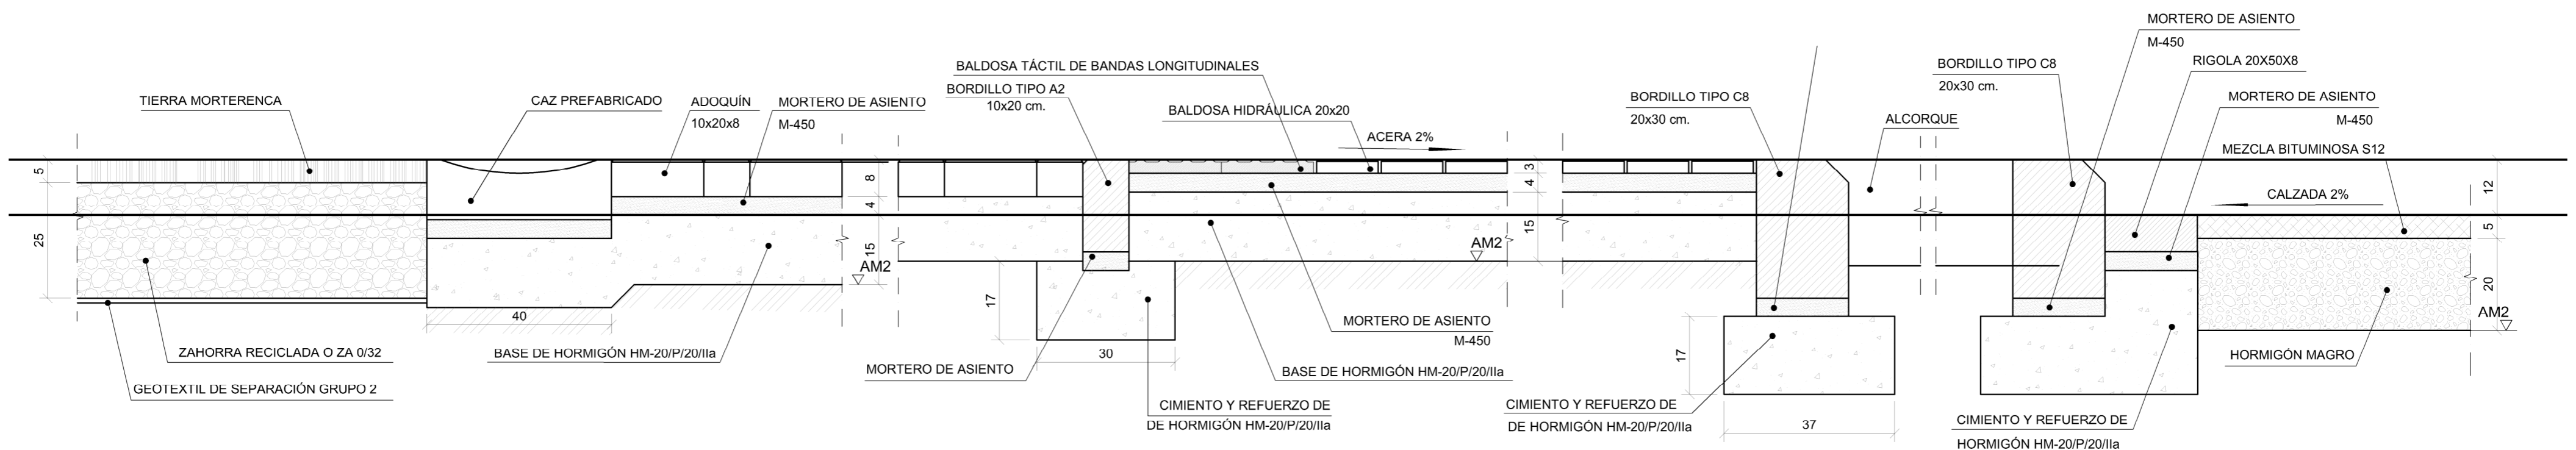

ITINERARIO PEATONAL IP-3 Y ADOQUINADO PARCIAL EN JARDÍN JL-04 ESCALA 1:200

TRAMA LINEAL MULTICOLOR. PATRÓN EN BANDA DE 6 M DE ANCHO ESCALA 1:25

DESPIECE DE ADOQUINADO ESCALA 1:10

LOSA DE CESPED 60x40 cm ESCALA 1:10

ENLACE PASEO ZONA VERDE-ESPACIO LIBRE ADOQUINADO-ACERA-CALZADA

ESCALA 1:10

AUTOR DEL TRABAJO  
JEFE DE LA DIVISI3N DE PLANEAMIENTO Y PROYECTOS  
Javier Gonzlez Ramiro  
ARQUITECTO

ESCALAS	VARIAS	LOCALIDAD
	ANULA AL	VALENCIA
	ANULADO POR	VALENCIA