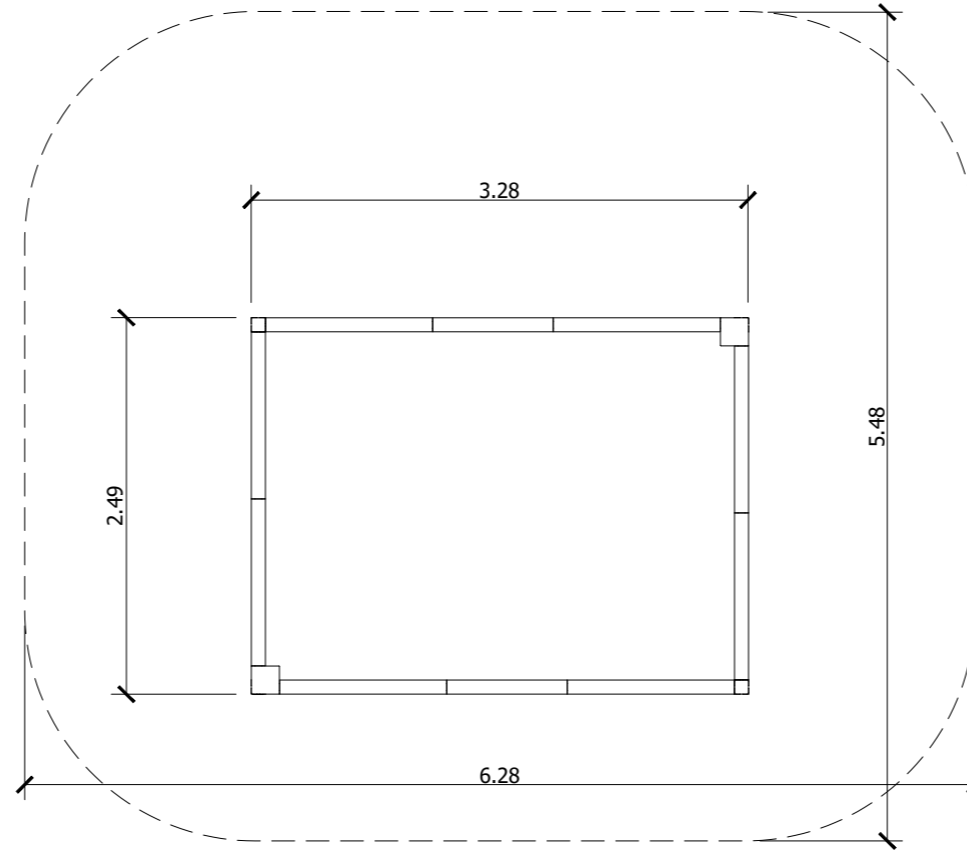

PLANTA

ALZADO

TORRE DE JUEGOS

PLANTA

ALZADO

----- Área de impacto

AUTOR DEL TRABAJO  
 JEFE DE LA DIVISIÓN DE PLANEAMIENTO Y PROYECTOS  
 Javier González Ramiro  
 ARQUITECTO

ESCALAS	1/50
	ANULA AL
	ANULADO POR