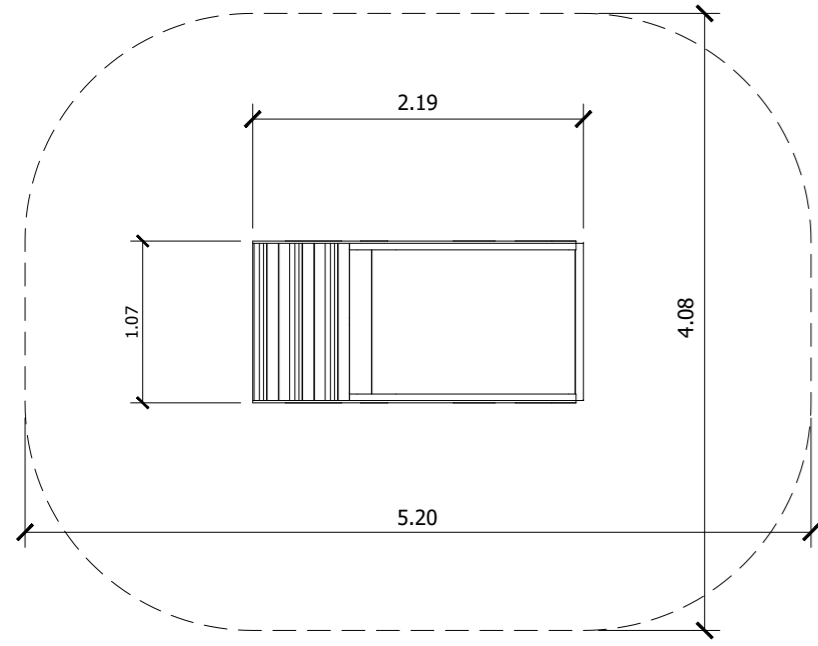

ÁREA DE JUEGO INFANTIL 0-3 AÑOS

CASA DE JUEGOS : TÚNEL Y TOBOGÁN

MUELLE BALANCÍN PARA 4