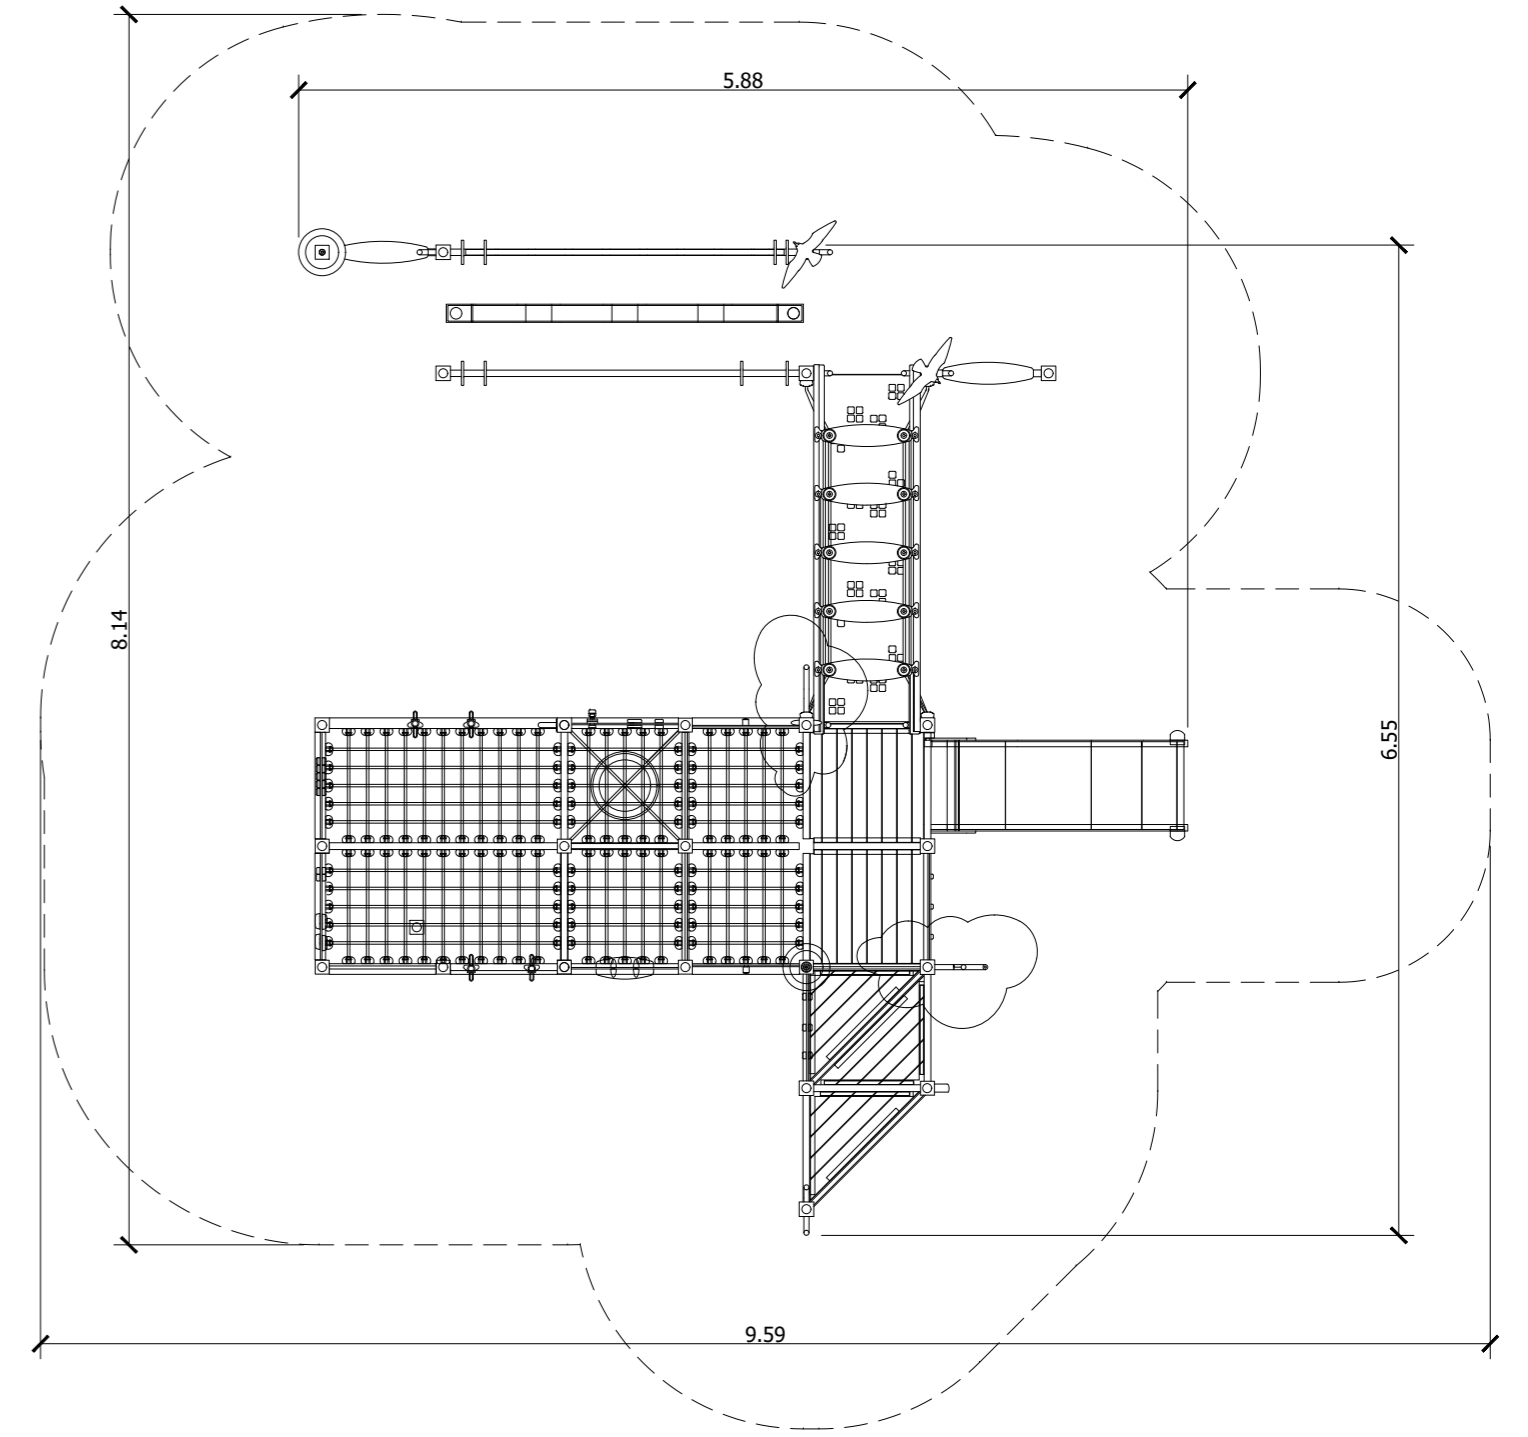

# ÁREA DE JUEGO INFANTIL 0-3 AÑOS

CASA DE JUEGOS : TÚNEL Y TOBOGÁN

PLANTA

ALZADO

MUELLE BALANCÍN PARA 4

PLANTA

ALZADO

ARENERO

PLANTA

ALZADO

TORRE DE JUEGOS

PLANTA

ALZADO

----- Área de impacto

AUTOR DEL TRABAJO  
 JEFE DE LA DIVISIÓN DE PLANEAMIENTO Y PROYECTOS  
 Javier González Ramiro  
 ARQUITECTO

ESCALAS	1/50
	ANULA AL
	ANULADO POR