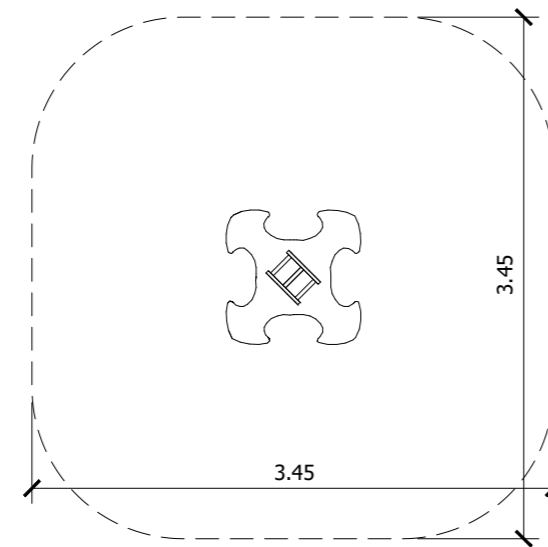

ÁREA DE JUEGO INFANTIL 0-3 AÑOS

CASA DE JUEGOS : TÚNEL Y TOBOGÁN

MUELLE BALANCÍN PARA 4

PLANTA

----- Área de impacto

AUTOR DEL TRABAJO
JEFE DE LA DIVISIÓN DE PLANEAMIENTO Y PROYECTOS
Javier González Ramiro
ARQUITECTO

ESCALAS	1/50
	ANULA AL
	ANULADO POR

LOCALIDAD
VALENCIA
VALENCIA

PROYECTO
PLANO

PROYECTO DE URBANIZACIÓN DEL "PARQUE CENTRAL DE ARTILLERÍA" DE VALENCIA
JARDINERÍA Y MOBILIARIO URBANO
DETALLES MOBILIARIO URBANO

PLANO Nº
JAR 06
HOJA
7 DE 13