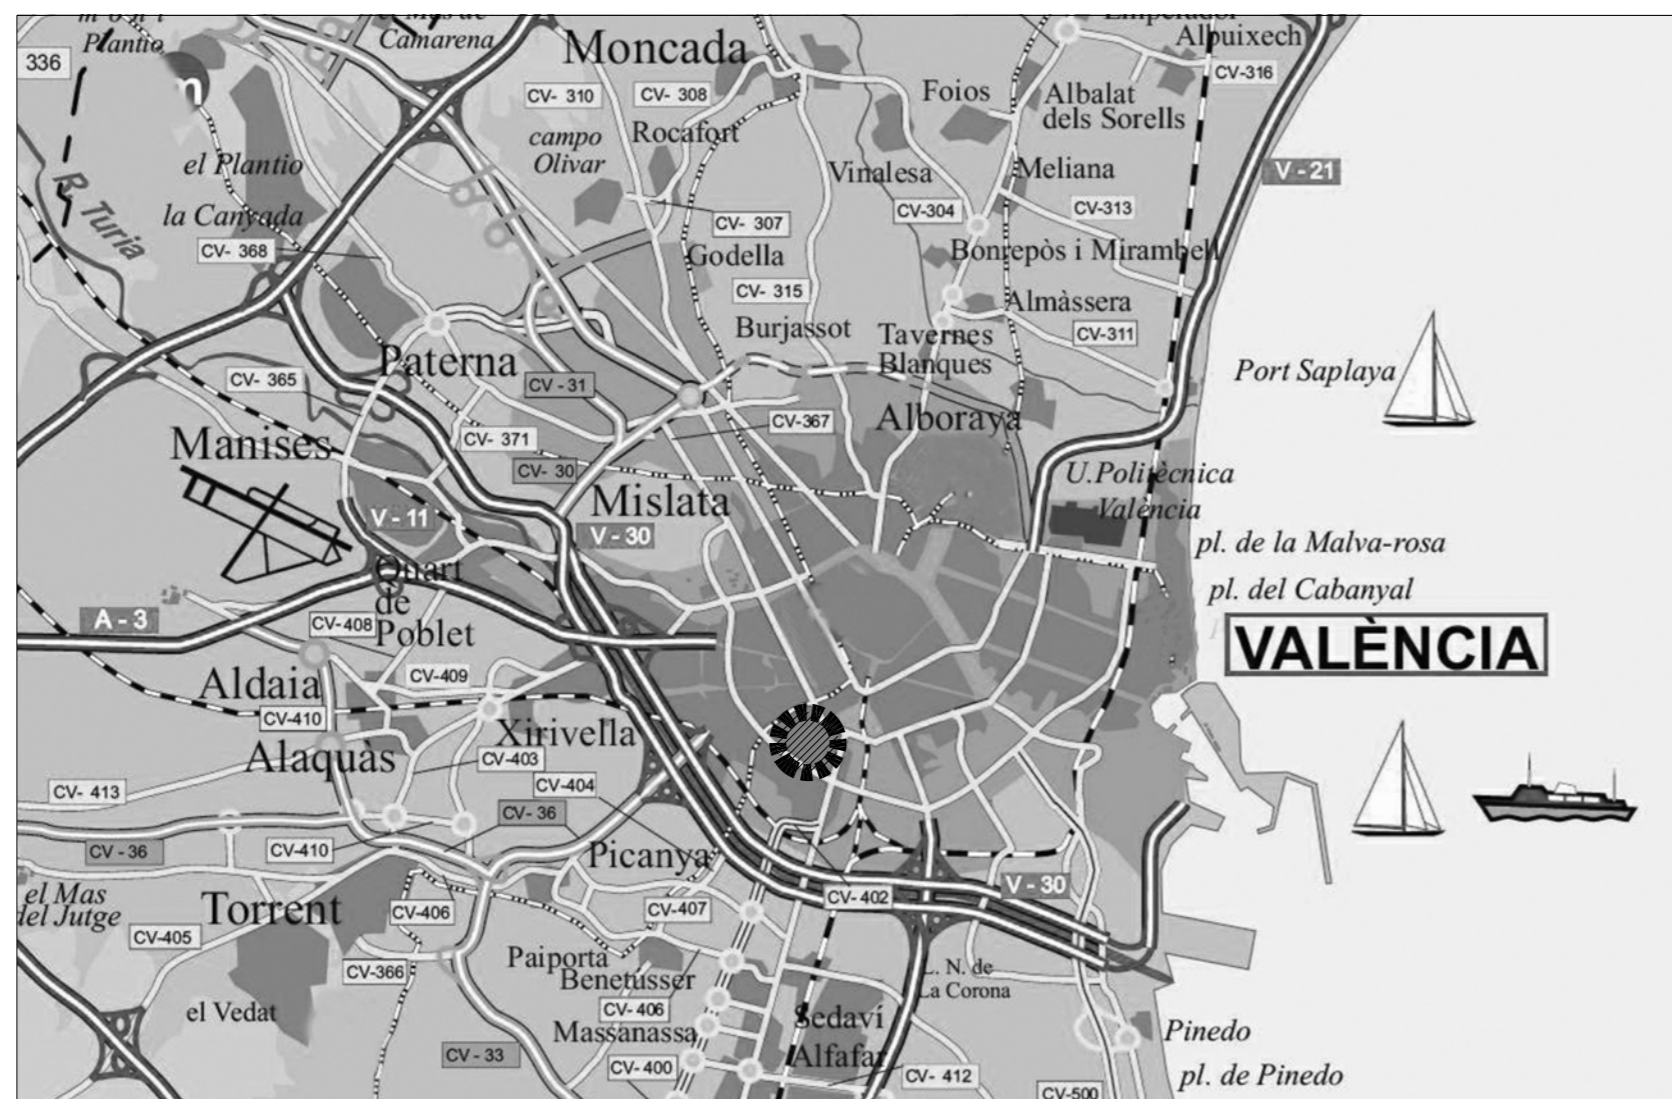

## Situación

Sin escala

## Emplazamiento

Escala: 1/3000

Entidad Estatal de Suelo  
MINISTERIO  
DE TRANSPORTES, MOVILIDAD  
Y AGENDA URBANA

AUTOR DEL TRABAJO  
JEFE DE LA DIVISIÓN DE PLANEAMIENTO Y PROYECTOS  
Javier González Ramiro  
ARQUITECTO

ESCALAS	VARIAS	LOCALIDAD
	ANULA AL	VALENCIA
	ANULADO POR	VALENCIA

PROYECTO	PROYECTO DE URBANIZACIÓN DEL "PARQUE CENTRAL DE ARTILLERÍA" DE VALENCIA	PLANO Nº
PLANO	LOCALIZACIÓN Y SITUACIÓN	GEN 01
		HOJA
		1 DE 1