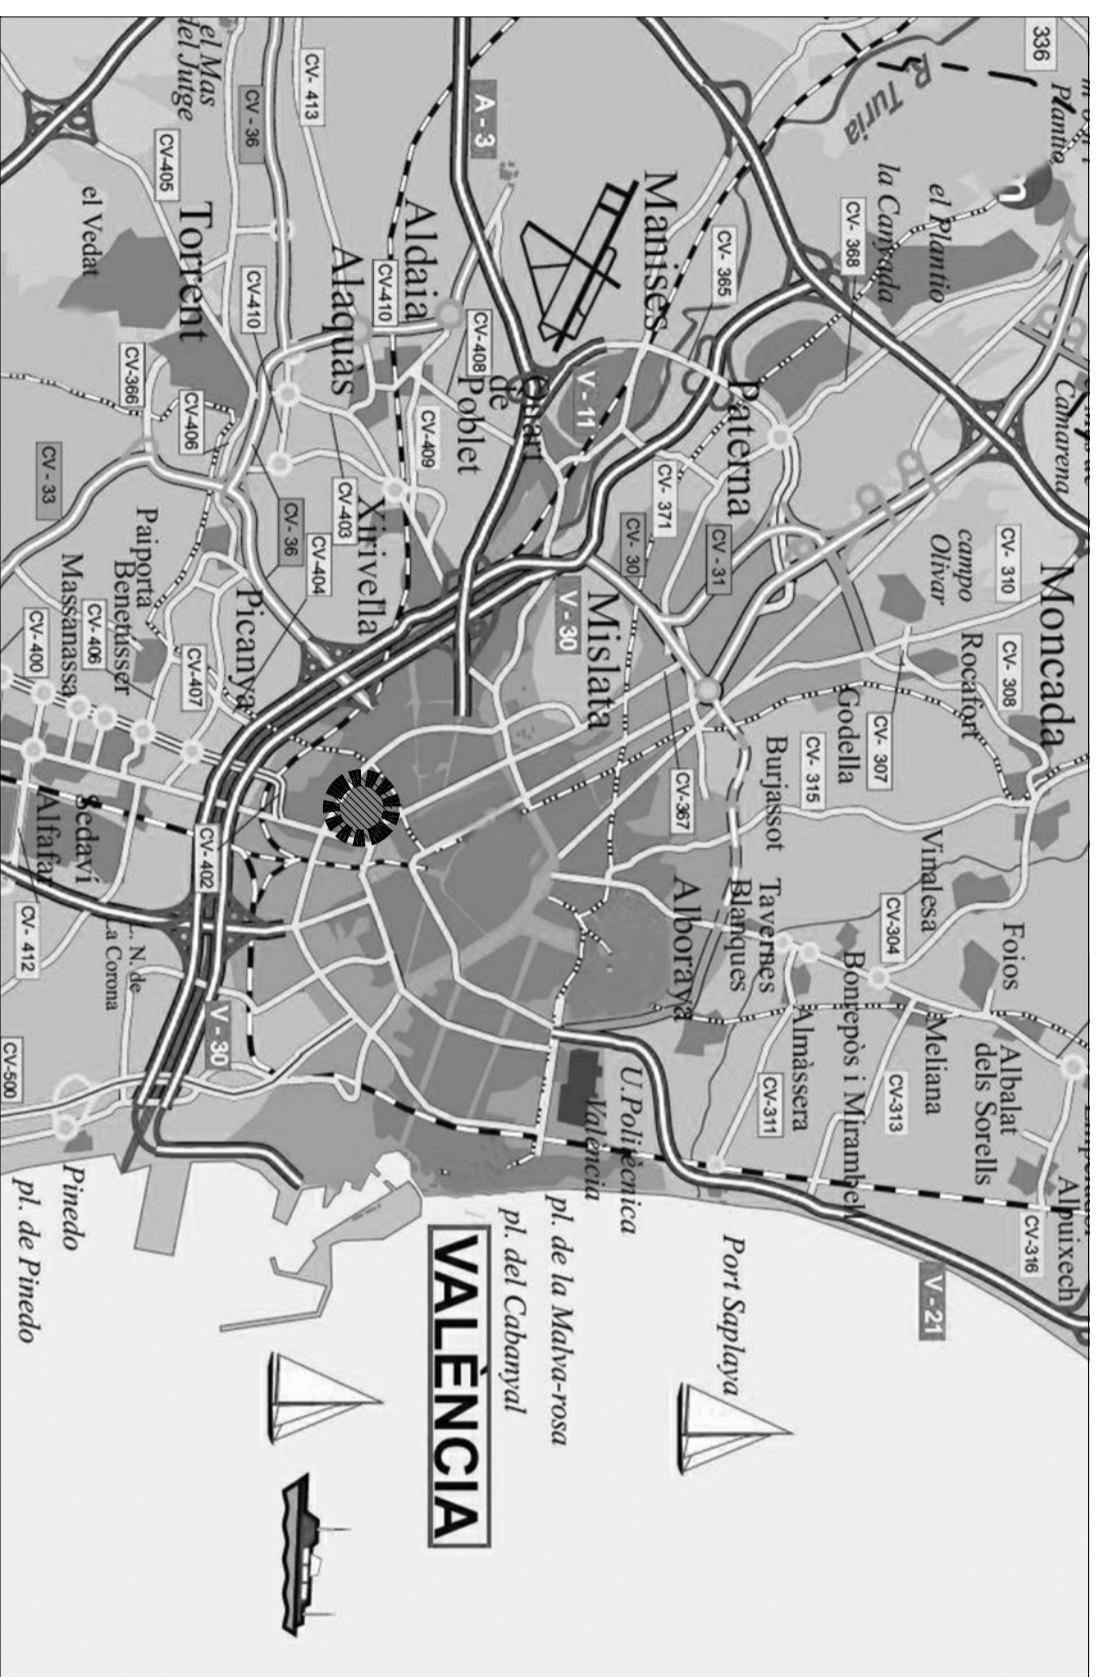

Situación

Sin escala

Emplazamiento

Escala: 1/3000

GENERALITAT
VALENCIANA

AJUNTAMENT
DE VALÈNCIA

Entidad Estatal de Suelo
MINISTERIO
DE TRANSPORTES, MOVILIDAD
Y AGENDA URBANA

AUTOR DEL TRABAJO
JEFE DE LA DIVISION DE PLANEAMIENTO Y PROYECTOS
Javier González Ramilho
ARQUITECTO

ESCALAS	VARIOS	LOCALIDAD
ANULA AL	ANULADO POR	VALENCIA
		VALENCIA

PROYECTO	PROYECTO DE URBANIZACIÓN DEL "PÁRQUE CENTRAL DE ARTILLERÍA" DE VALÈNCIA
PLANO	PEA. DE DEMOLICIÓN: ESTUDIO DE SEGURIDAD Y SALUD LOCALIZACIÓN Y SITUACIÓN