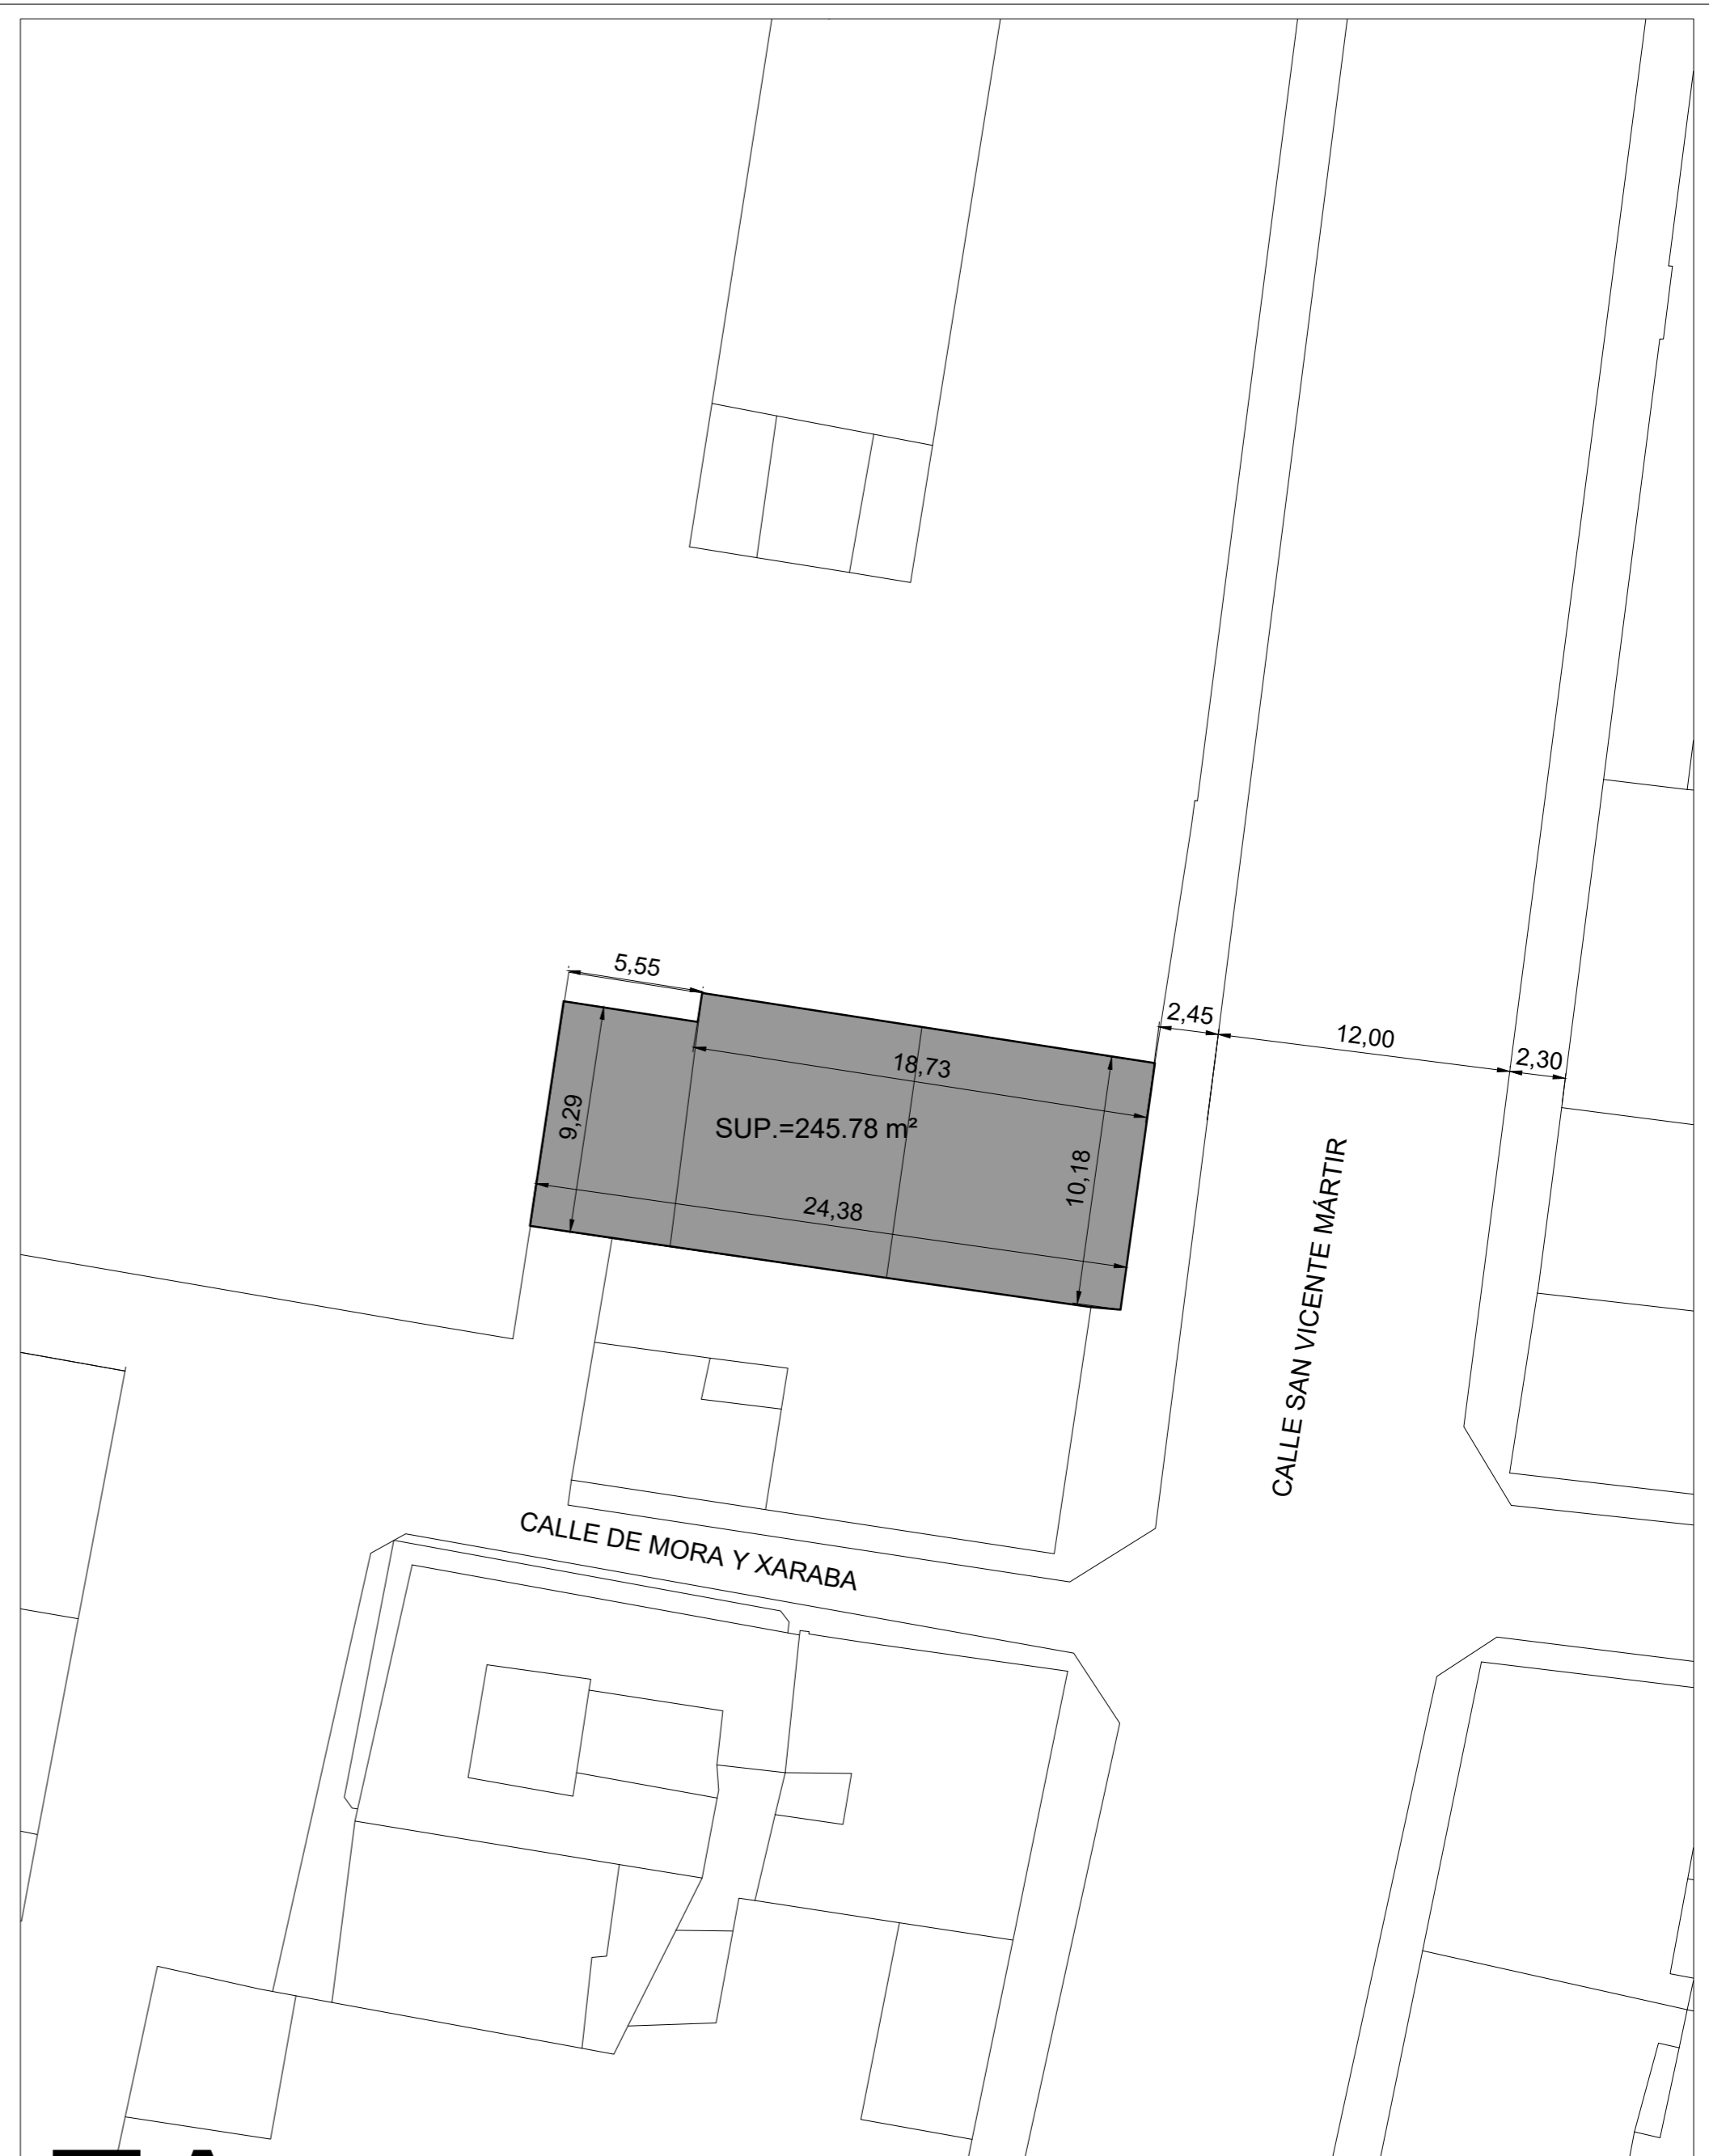

Emplazamiento

Escala: 1/3000

Situación

Escala: 1/250

AUTOR DEL TRABAJO
JEFE DE LA DIVISIÓN DE PLANEAMIENTO Y PROYECTOS
Javier González Ramiro
ARQUITECTO

ESCALAS	VARIAS	LOCALIDAD
	ANULA AL	VALENCIA
	ANULADO POR	VALENCIA

PROYECTO	PROYECTO DE URBANIZACIÓN DEL "PARQUE CENTRAL DE ARTILLERÍA" DE VALENCIA	PLANO Nº
PLANO	PARCELA 8, C/ SAN VICENTE Nº 320 SITUACIÓN Y EMPLAZAMIENTO	DEM.08.
		HOJA
		1 DE 2