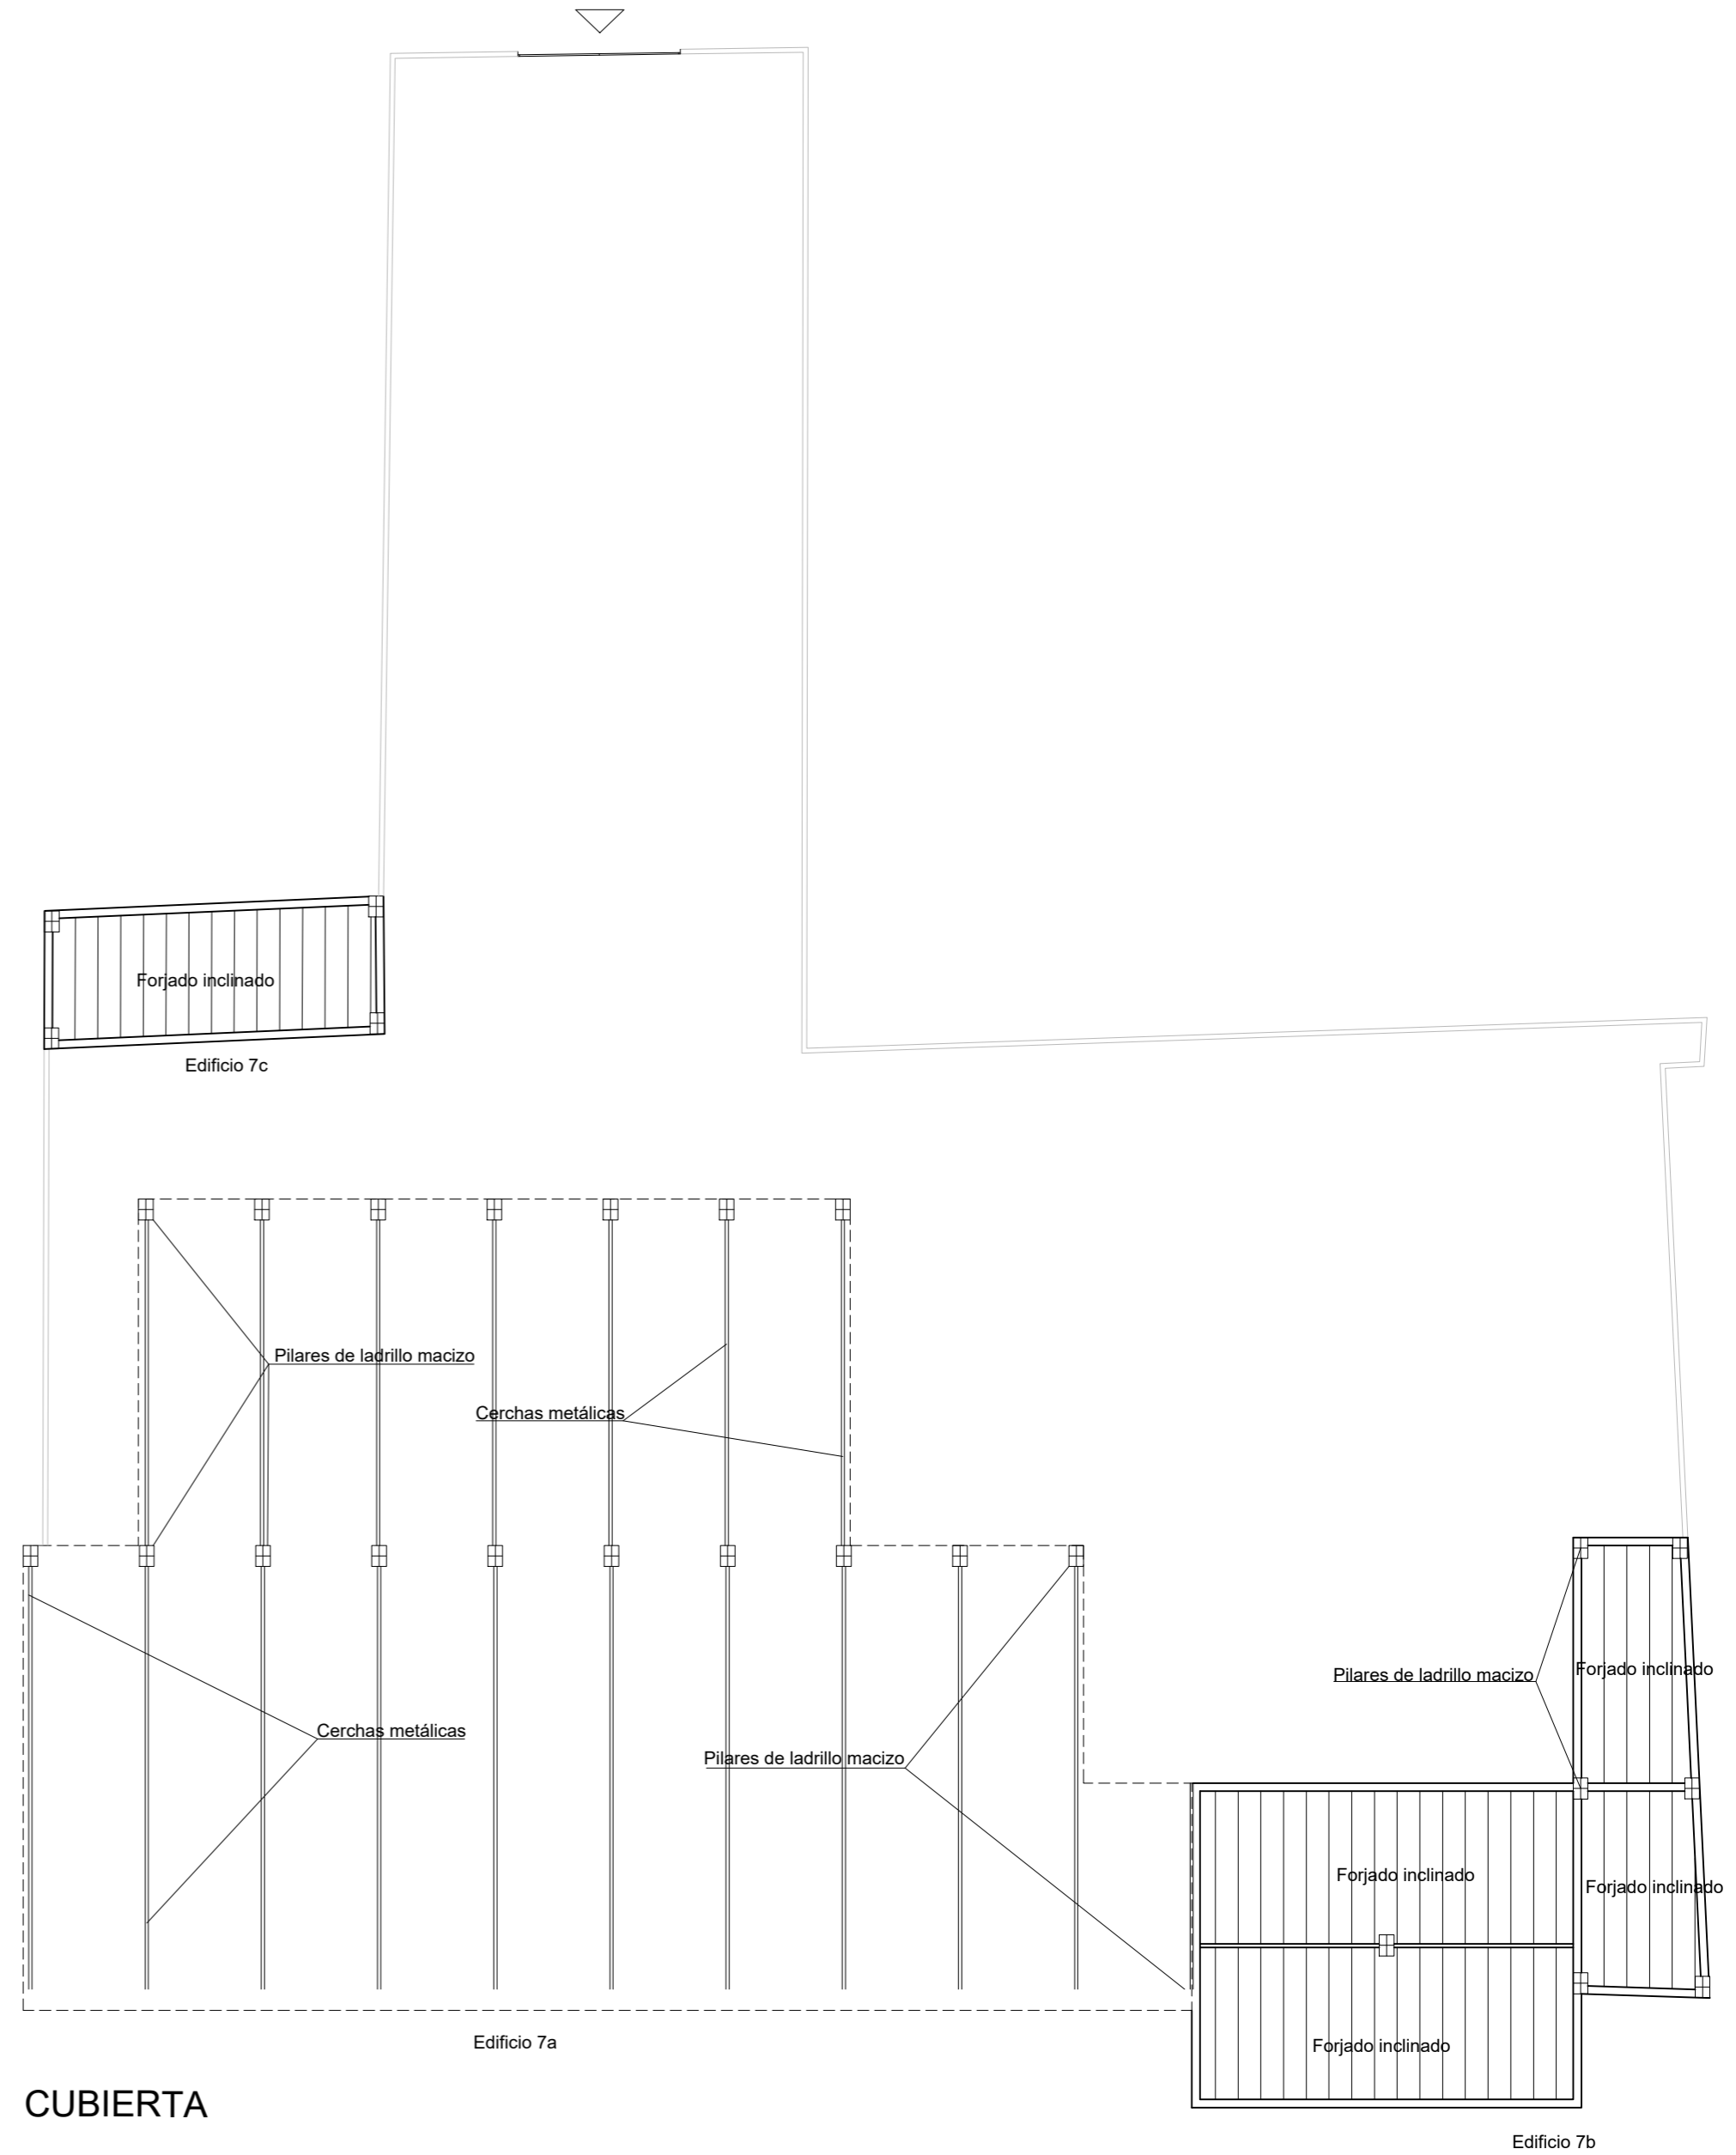

CALLE MOSÉN FEBRER

ALZADO

C/ MOSÉN FEBRER 13

SECCIÓN

CUBIERTA

AUTOR DEL TRABAJO
 JEFE DE LA DIVISIÓN DE PLANEAMIENTO Y PROYECTOS
 Javier González Ramiro
 ARQUITECTO

ESCALAS	1/200	0 2 4 6m.
	ANULA AL	ANULADO POR

LOCALIDAD
 VALENCIA
 VALENCIA

PROYECTO
 PLANO

PROYECTO DE URBANIZACIÓN DEL "PARQUE CENTRAL DE ARTILLERÍA" DE VALENCIA
 PARCELA 7. C/MOSSEN FEBRER Nº 13
 EDIFICACIÓN

PLANO Nº
 DEM.07.
 HOJA
 3 DE 3