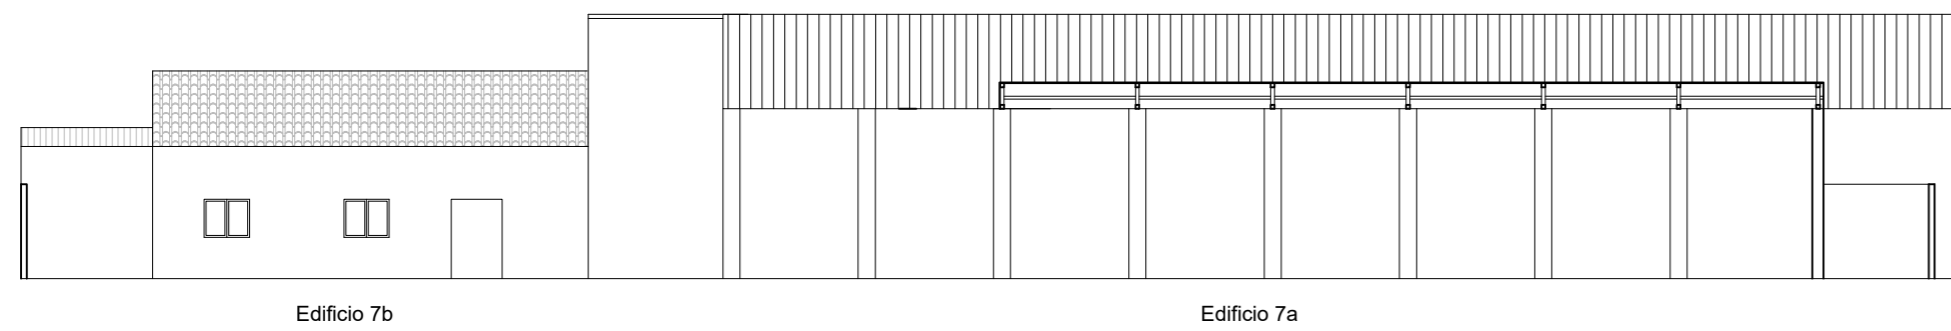

CALLE MOSÉN FEBRER

ALZADO

C/ MOSÉN FEBRER 13

SECCIÓN

CUBIERTA

AUTOR DEL TRABAJO
 JEFE DE LA DIVISIÓN DE PLANEAMIENTO Y PROYECTOS
 Javier González Ramiro
 ARQUITECTO

ESCALAS	1/200	0 2 4 6m.
	ANULA AL	ANULADO POR