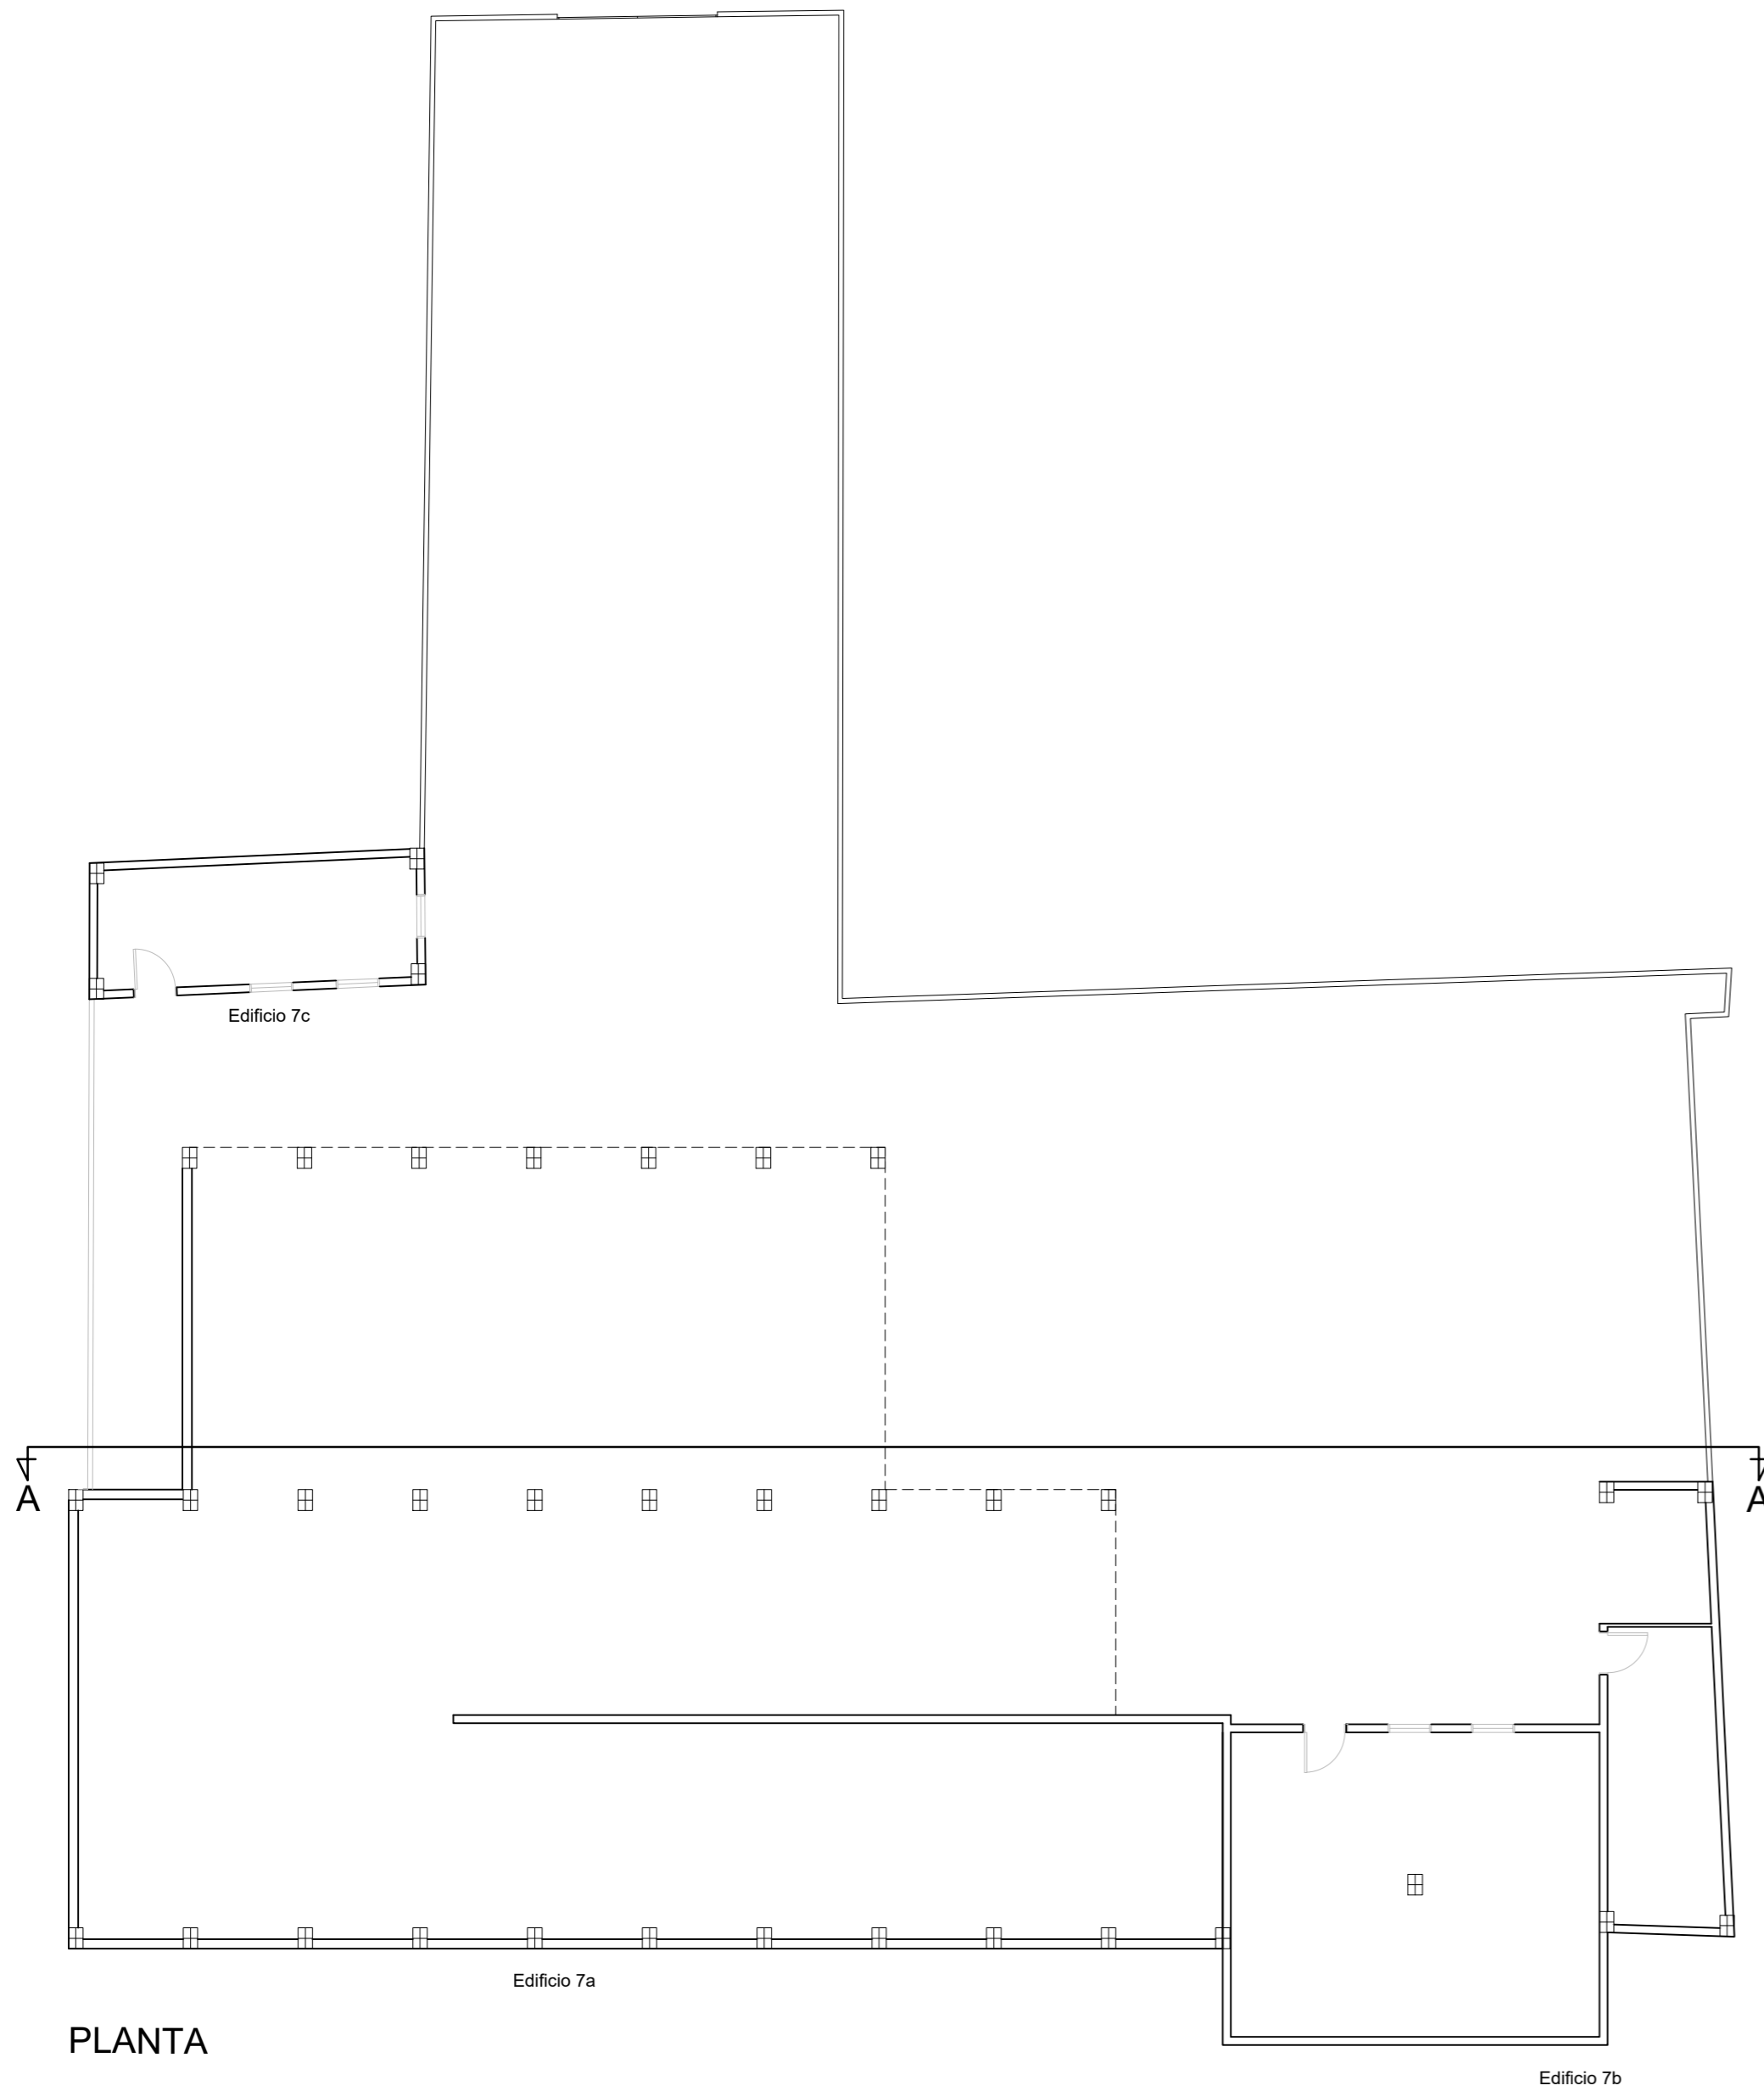

CALLE MOSÉN FEBRER

PLANTA

CUBIERTA

AUTOR DEL TRABAJO
 JEFE DE LA DIVISION DE PLANEAMIENTO Y PROYECTOS
 Javier González Ramiro
 ARQUITECTO

ESCALAS	1/200	0	2	4	6m.
	ANULA AL		ANULADO POR		

LOCALIDAD
 VALENCIA
 VALENCIA

PROYECTO
 PLANO

PROYECTO DE URBANIZACIÓN DEL "PARQUE CENTRAL DE ARTILLERÍA" DE VALENCIA
 PARCELA 7. C/MOSSEN FEBRER Nº 13
 EDIFICACIÓN

PLANO Nº
 DEM.07.
 HOJA
 2 DE 3