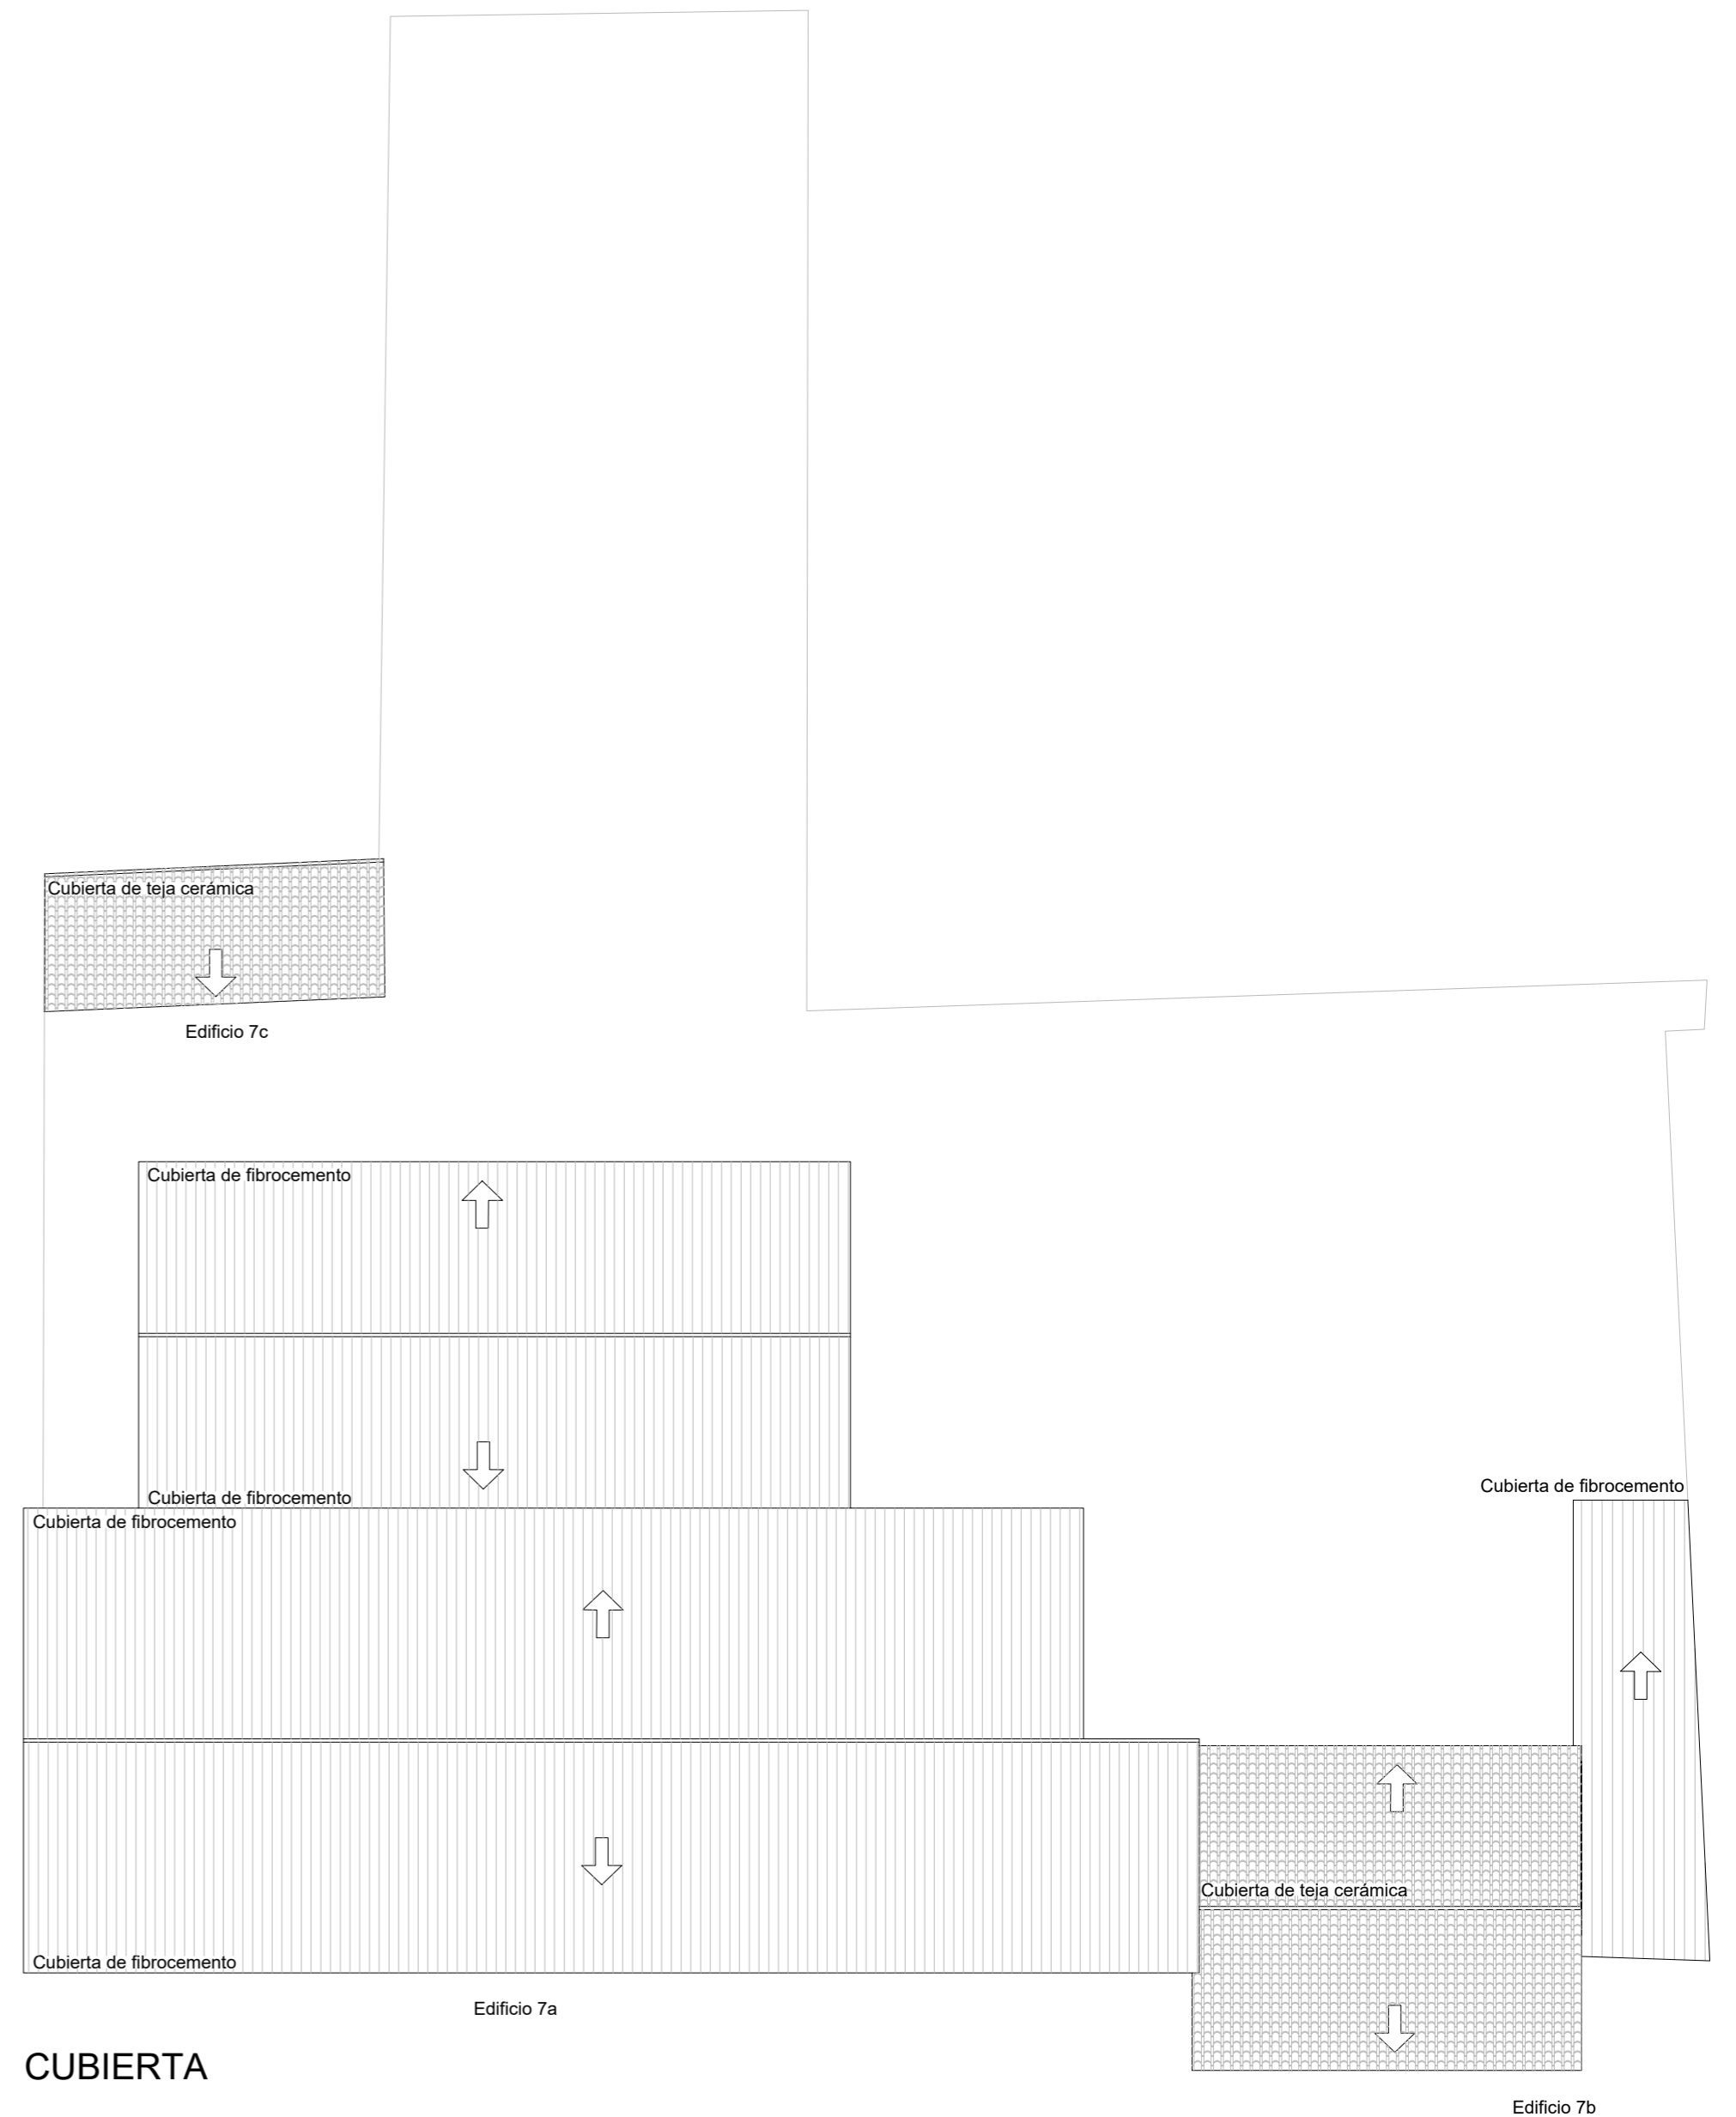

CALLE MOSÉN FEBRER

PLANTA

CUBIERTA

AUTOR DEL TRABAJO
 JEFE DE LA DIVISION DE PLANEAMIENTO Y PROYECTOS
 Javier González Ramiro
 ARQUITECTO

ESCALAS	1/200	0	2	4	6m.
	ANULA AL		ANULADO POR		

LOCALIDAD
 VALENCIA
 VALENCIA

PROYECTO
 PLANO

PROYECTO DE URBANIZACIÓN DEL "PARQUE CENTRAL DE ARTILLERÍA" DE VALENCIA
 PARCELA 7. C/MOSSEN FEBRER Nº 13
 EDIFICACIÓN

PLANO Nº
 DEM.07.
 HOJA
 2 DE 3