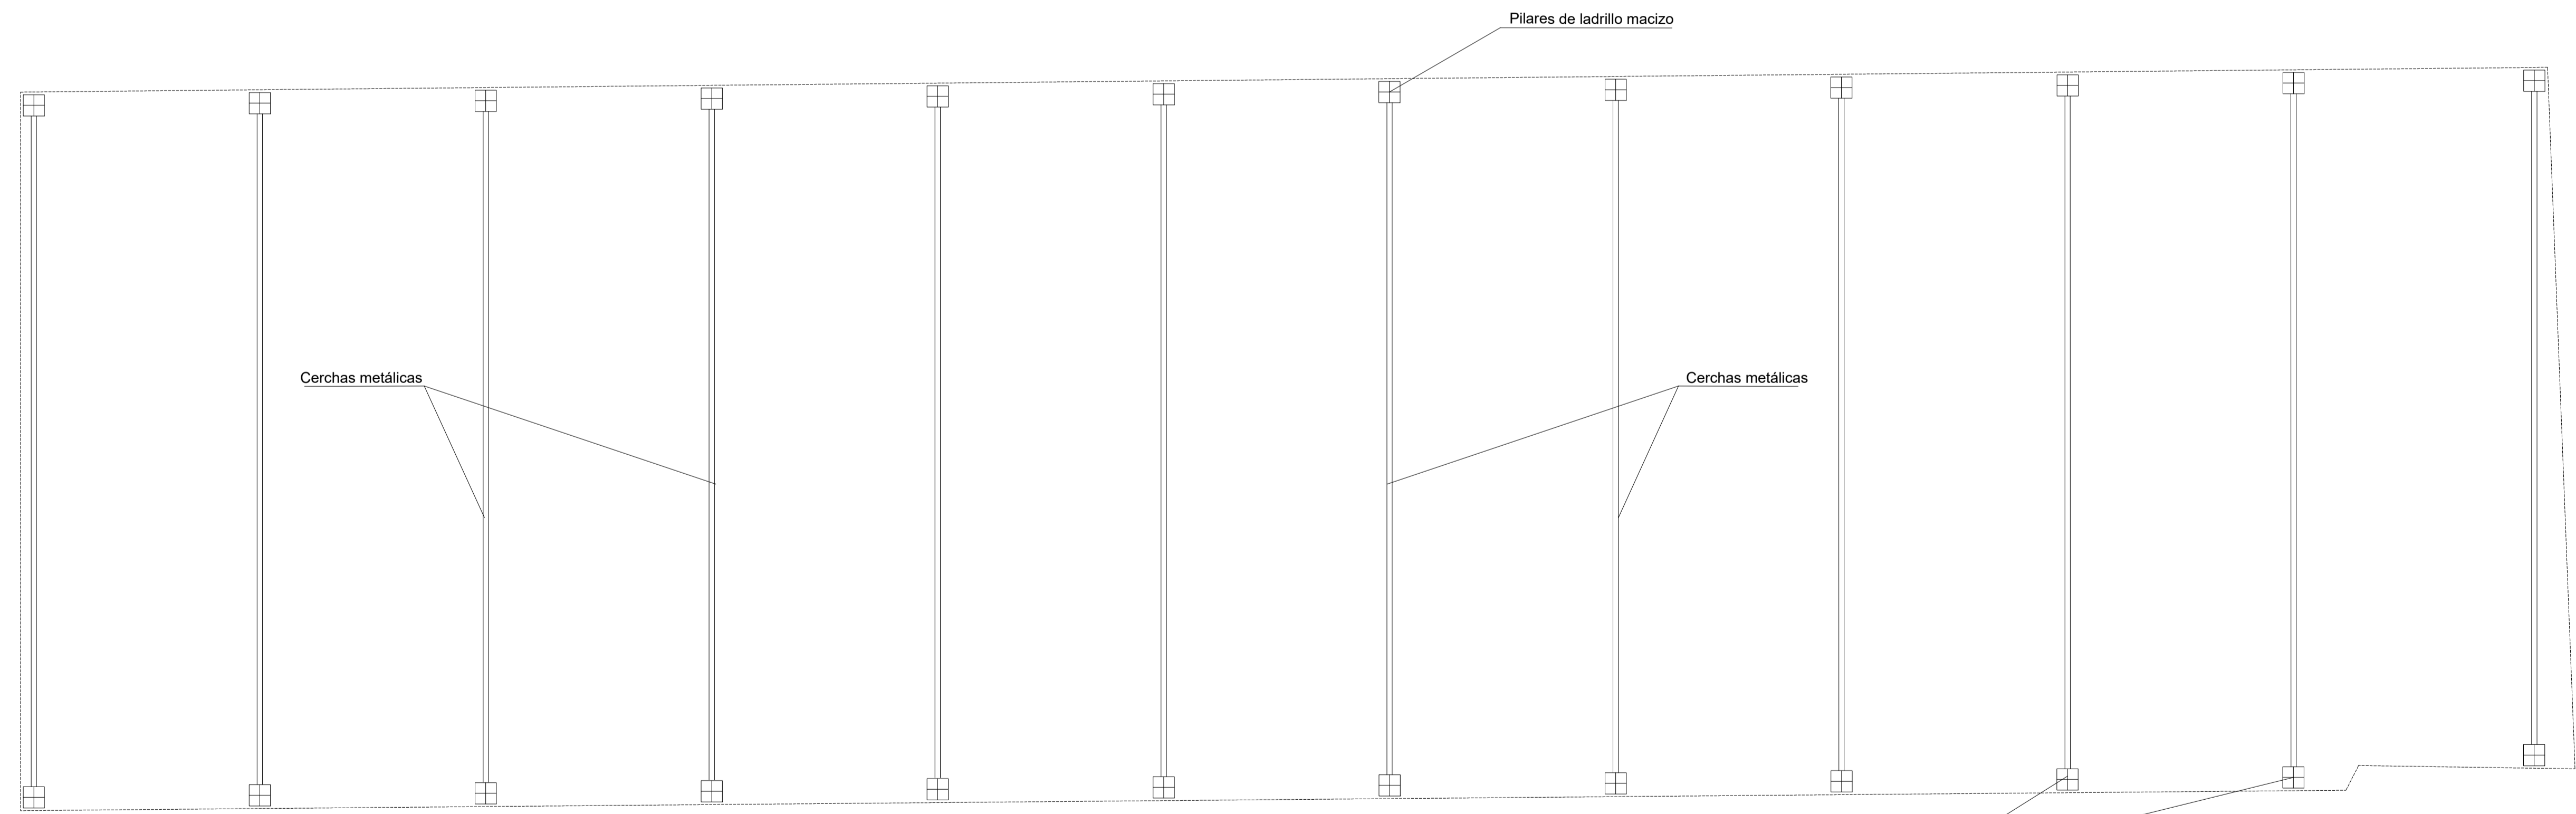

ALZADO

SECCIÓN

ESTRUCTURA

AUTOR DEL TRABAJO  
 JEFE DE LA DIVISIÓN DE PLANEAMIENTO Y PROYECTOS  
 Javier González Ramiro  
 ARQUITECTO

ESCALAS	1/100	0	1	2	3m.
FECHA	ANULA AL	ANULADO POR			

LOCALIDAD  
 VALENCIA  
 VALENCIA