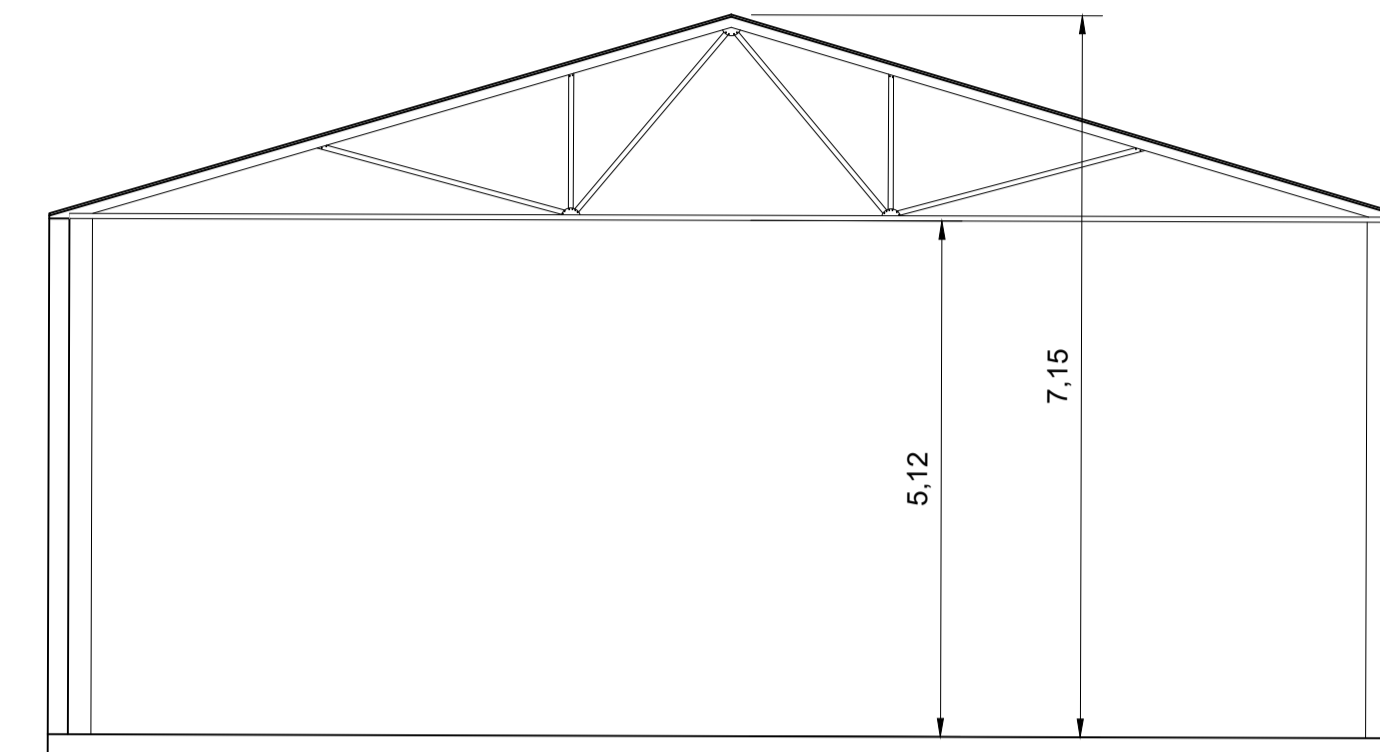

ALZADO

SECCIÓN

ESTRUCTURA

AUTOR DEL TRABAJO  
 JEFE DE LA DIVISIÓN DE PLANEAMIENTO Y PROYECTOS  
 Javier González Ramiro  
 ARQUITECTO

ESCALAS	1/100	0	1	2	3m.
FECHA	ANULA AL	ANULADO POR			

LOCALIDAD  
 VALENCIA  
 VALENCIA