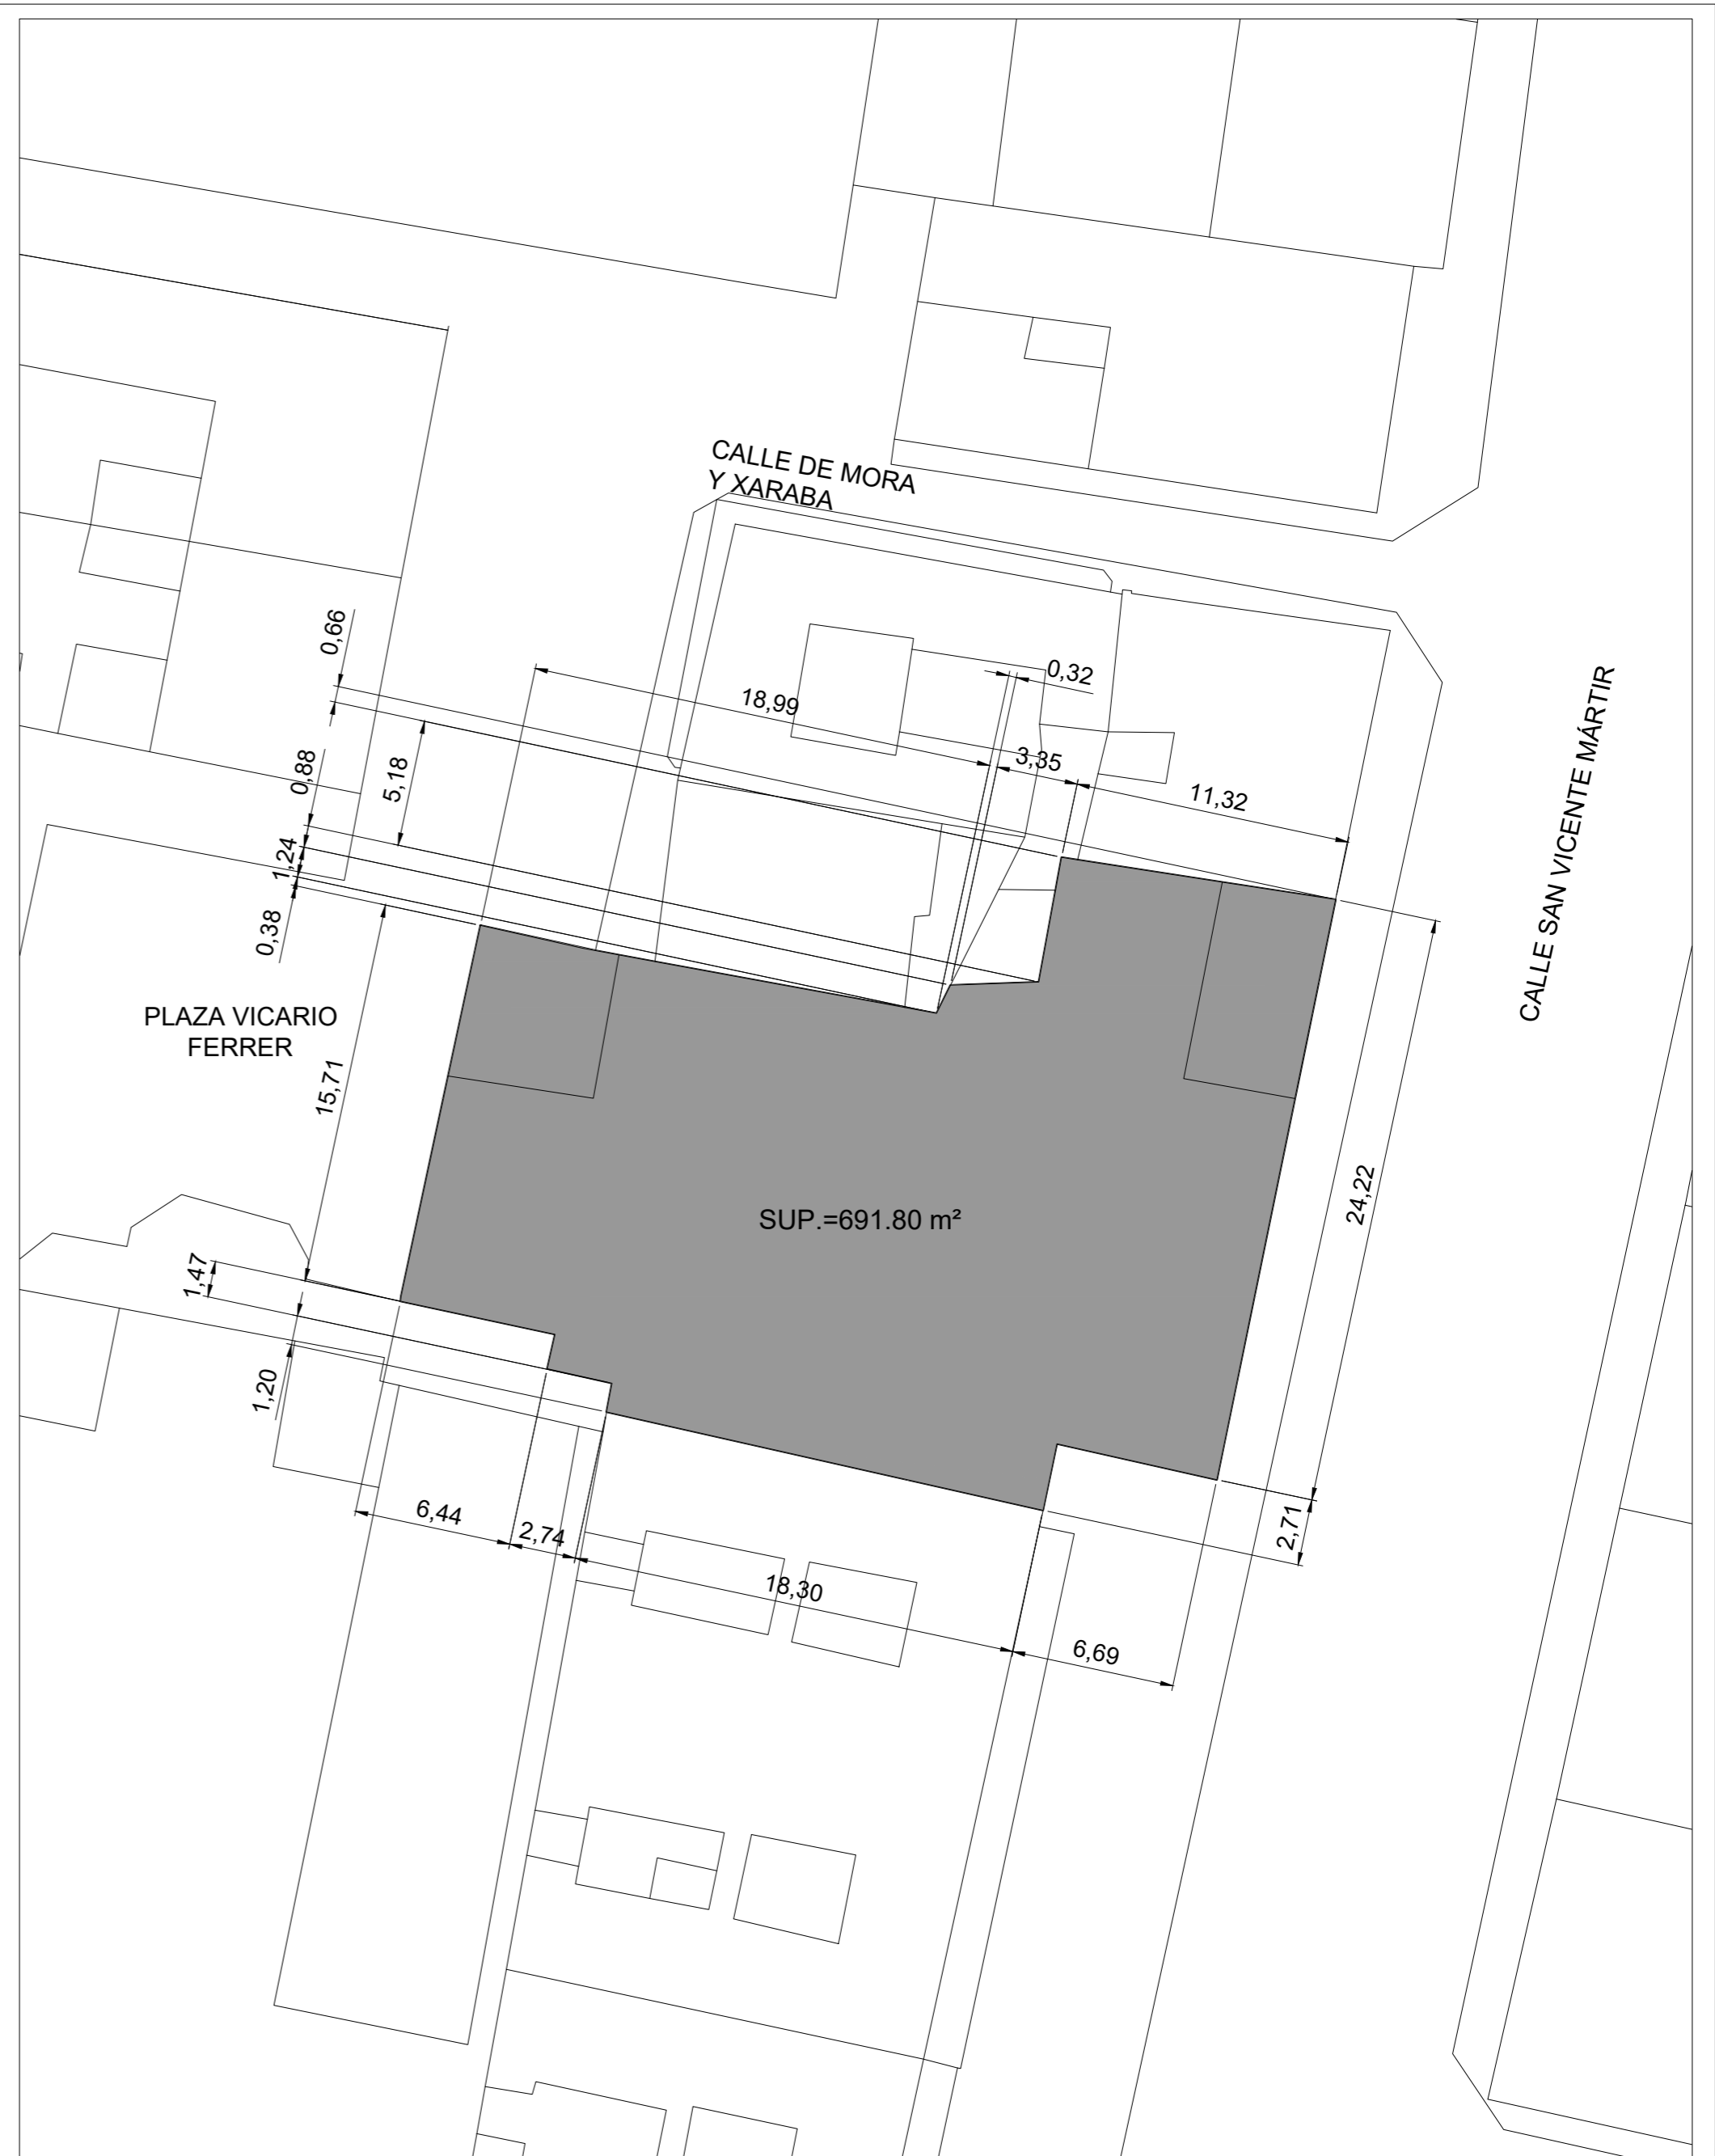

Emplazamiento

Escala: 1/3000

Situación

Escala: 1/250

AUTOR DEL TRABAJO
JEFE DE LA DIVISION DE PLANEAMIENTO Y PROYECTOS
Javier González Ramiro
ARQUITECTO

ESCALAS	VARIAS	LOCALIDAD
	ANULA AL	VALENCIA
	ANULADO POR	VALENCIA

PROYECTO	PROYECTO DE URBANIZACIÓN DEL "PARQUE CENTRAL DE ARTILLERÍA" DE VALENCIA	PLANO Nº	DEM.17.
PLANO	PARCELA 17. CALLE SAN VICENTE MÁRTIR Nº328 SITUACIÓN Y EMPLAZAMIENTO	HOJA	1 DE 2