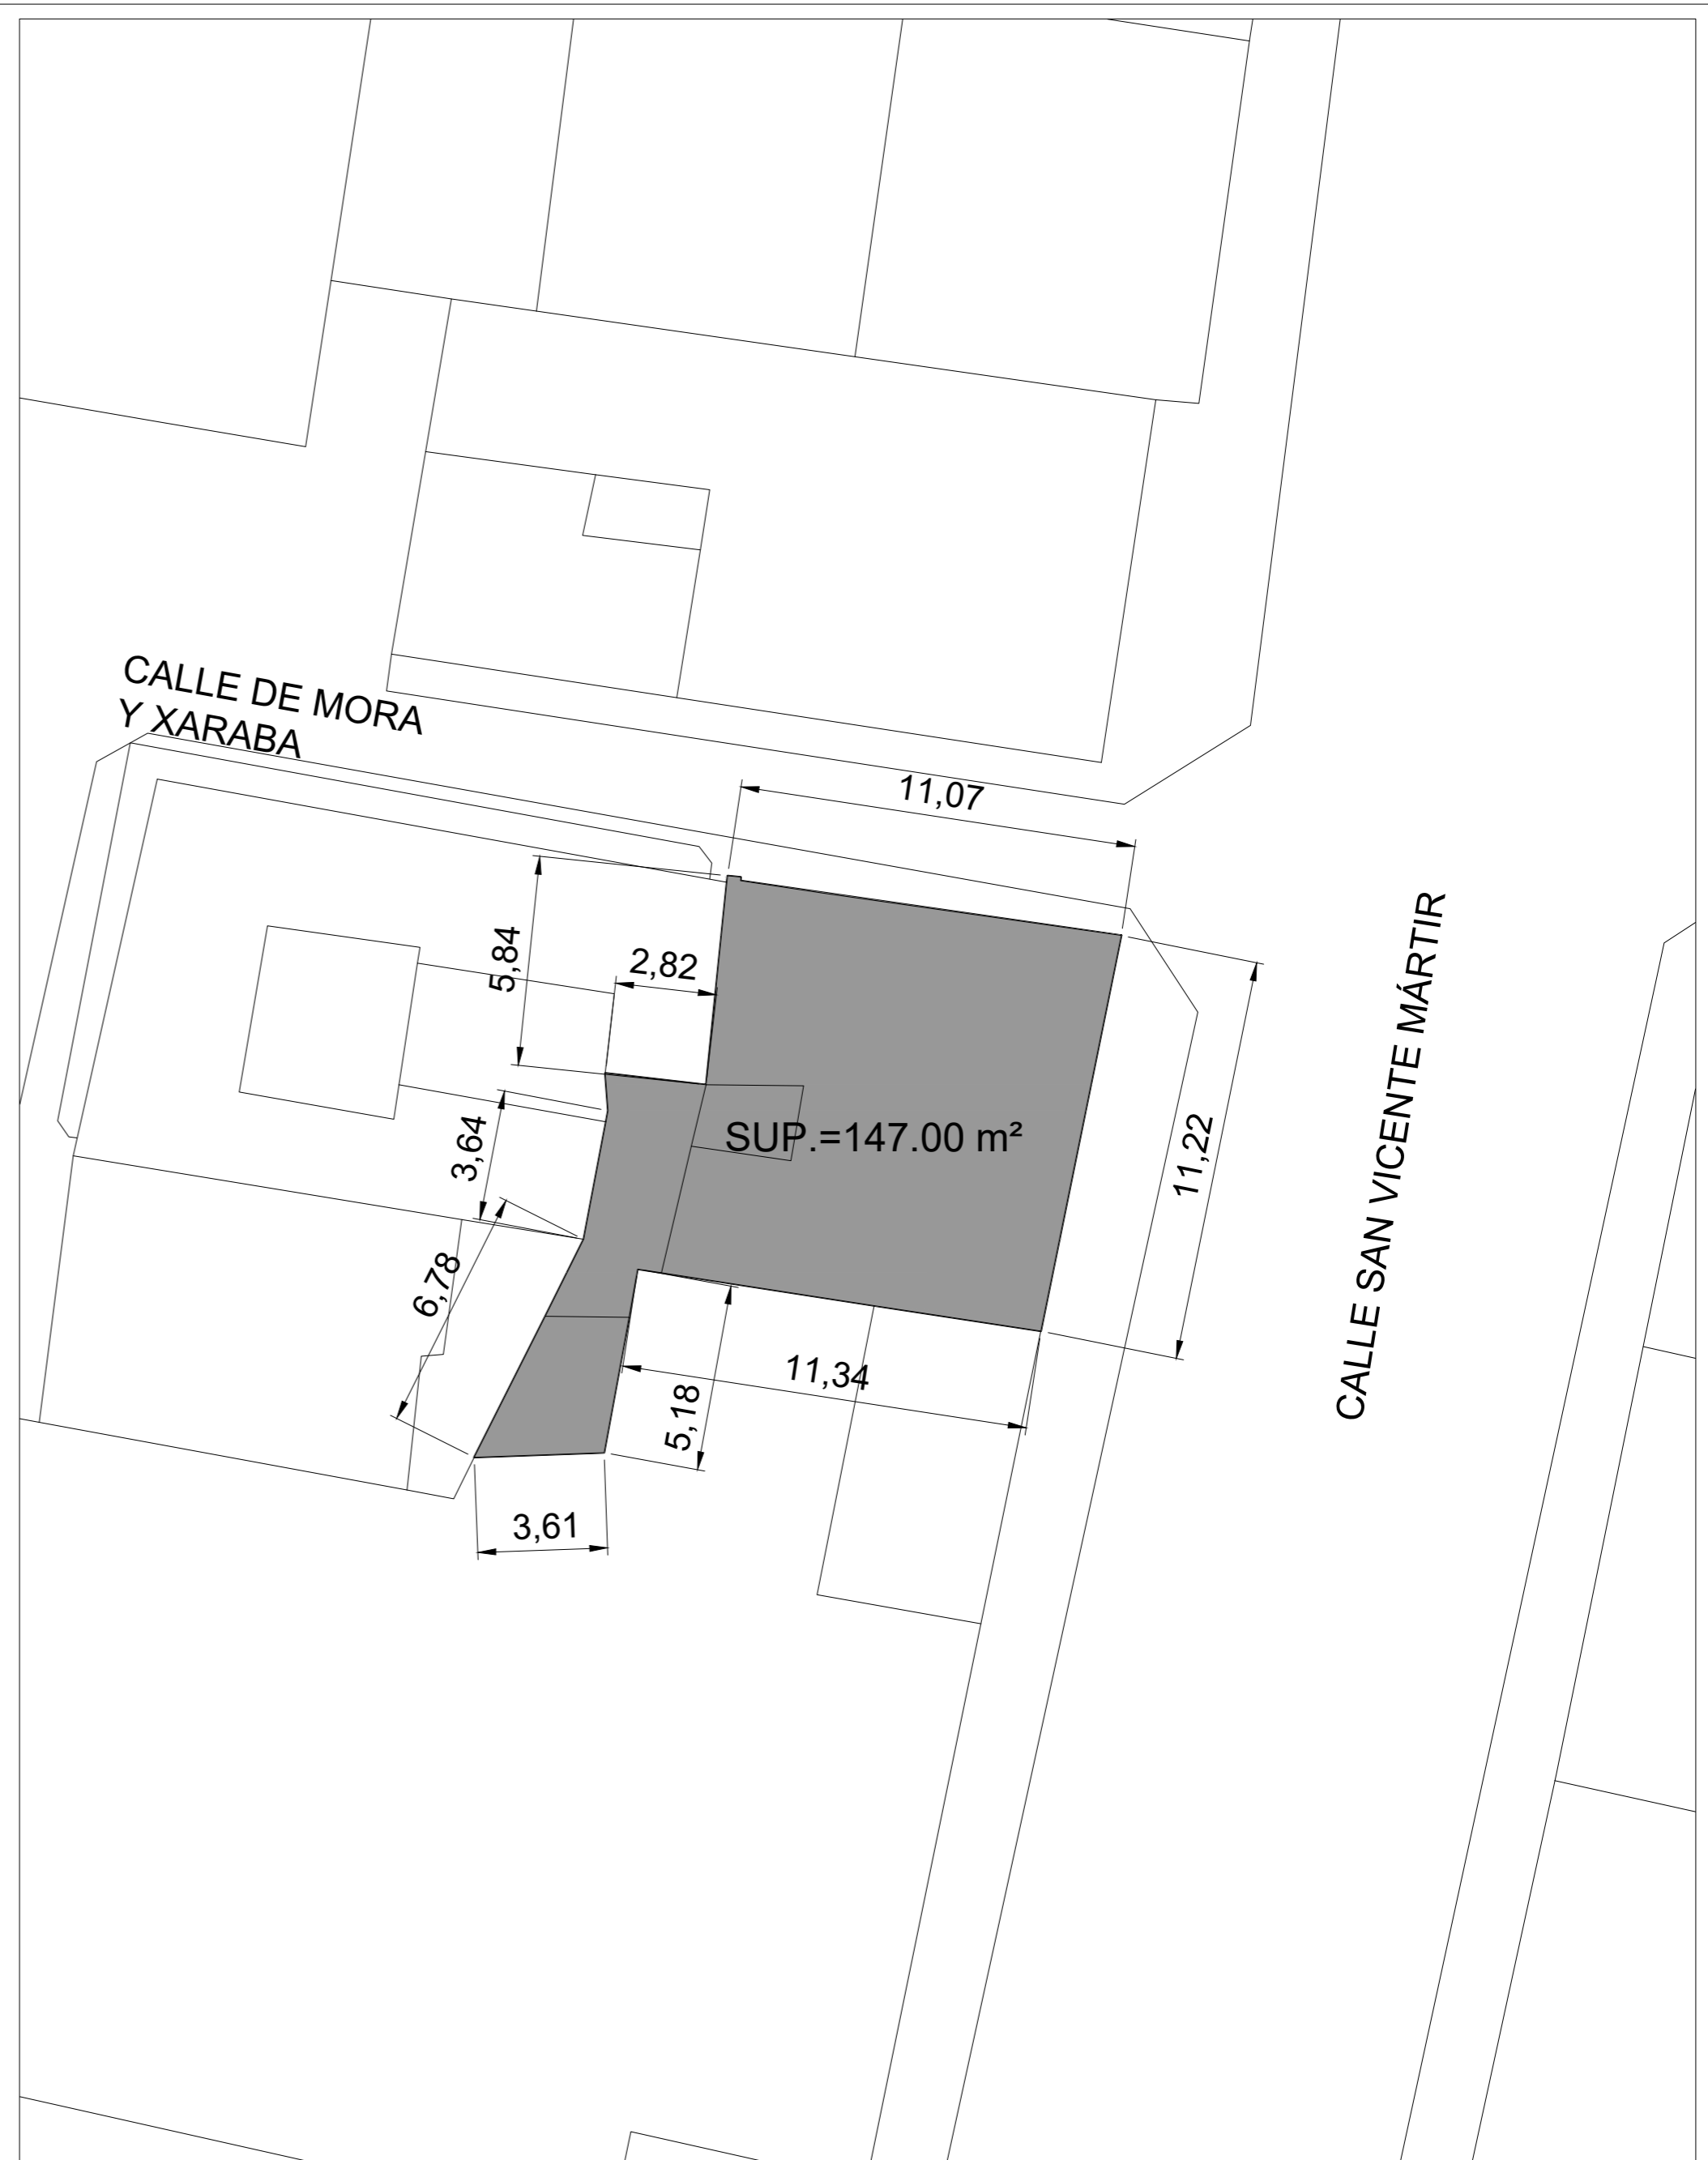

Emplazamiento

Escala: 1/3000

Situación

Escala: 1/250

Entidad Estatal de Suelo
MINISTERIO DE TRANSPORTES, MOVILIDAD Y AGENDA URBANA

AUTOR DEL TRABAJO
JEFE DE LA DIVISION DE PLANEAMIENTO Y PROYECTOS
Javier González Ramiro
ARQUITECTO

ESCALAS	VARIAS	LOCALIDAD
	ANULA AL	VALENCIA
	ANULADO POR	VALENCIA

PROYECTO	PROYECTO DE URBANIZACIÓN DEL "PARQUE CENTRAL DE ARTILLERÍA" DE VALENCIA	PLANO Nº DEM.15.
PLANO	PARCELA 15. C/ SAN VICENTE MÁRTIR Nº 324 SITUACIÓN Y EMPLAZAMIENTO	HOJA 1 DE 2