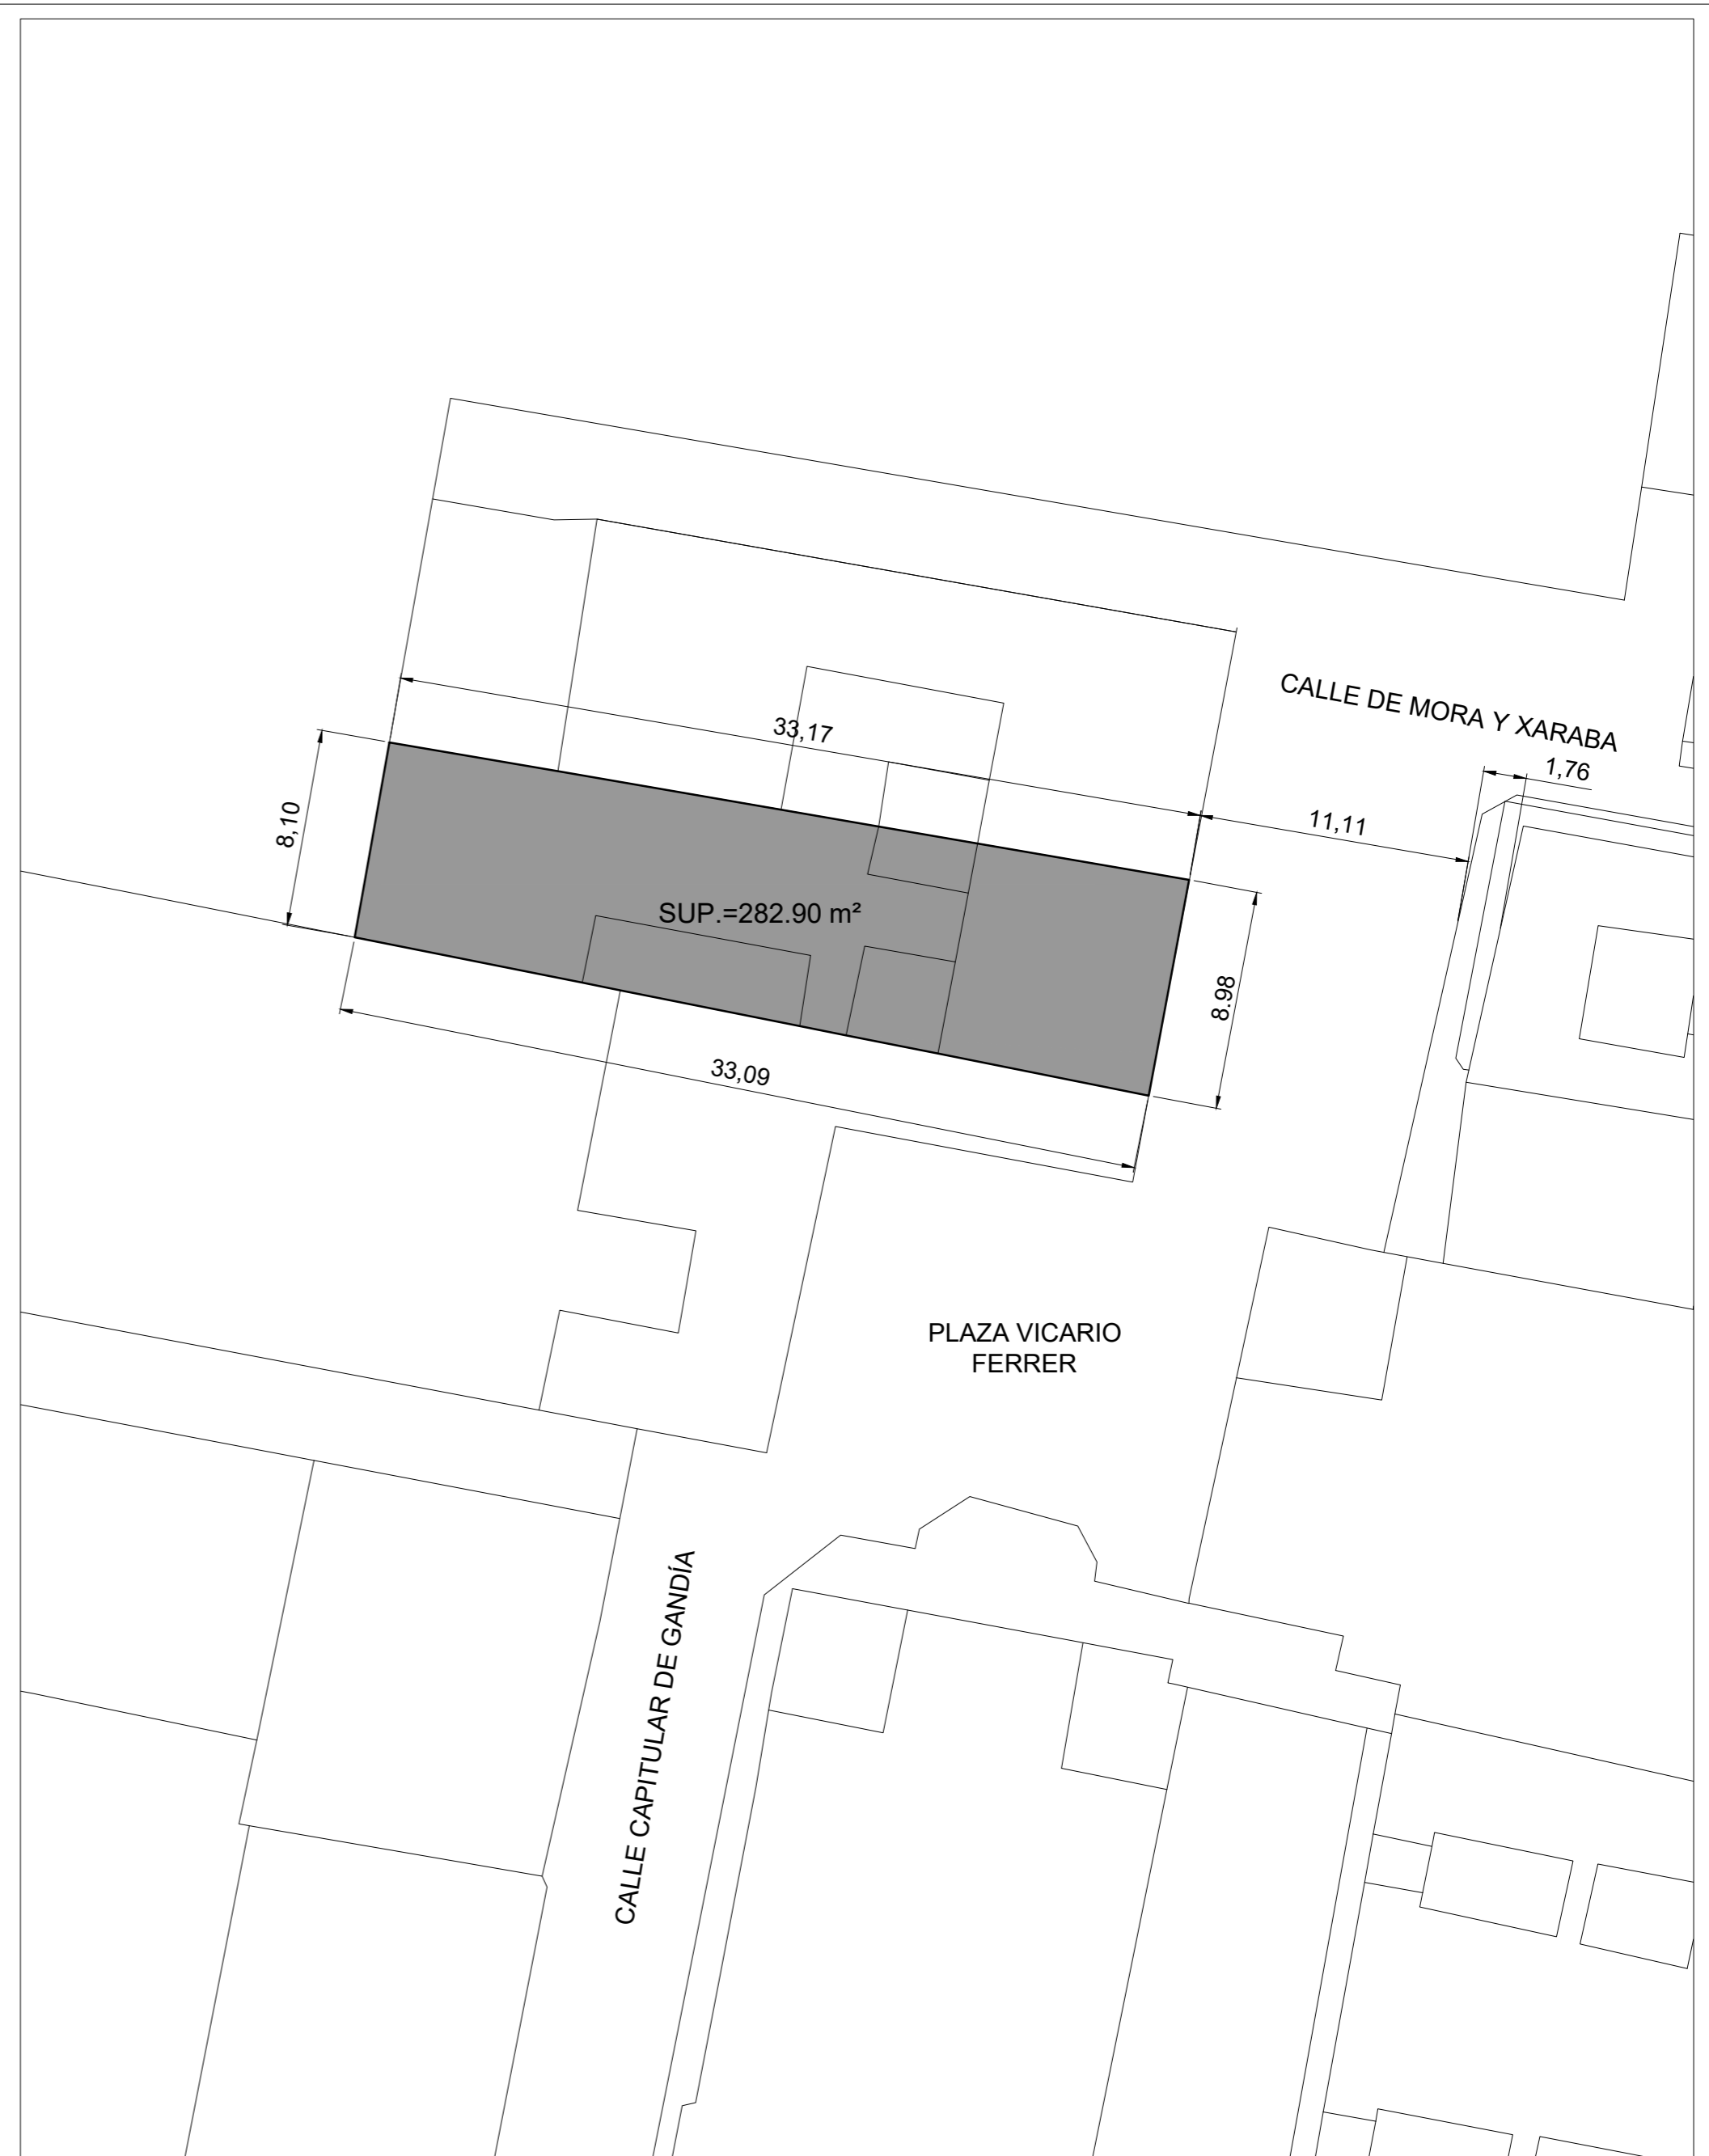

Emplazamiento

Escala: 1/3000

Situación

Escala: 1/250

Entidad Estatal de Suelo
MINISTERIO DE TRANSPORTES, MOVILIDAD Y AGENDA URBANA

AUTOR DEL TRABAJO
JEFE DE LA DIVISION DE PLANEAMIENTO Y PROYECTOS
Javier González Ramiro
ARQUITECTO

ESCALAS	VARIAS	LOCALIDAD
	ANULA AL	VALENCIA
	ANULADO POR	VALENCIA

PROYECTO	PROYECTO DE URBANIZACIÓN DEL "PARQUE CENTRAL DE ARTILLERÍA" DE VALENCIA	PLANO Nº DEM.12.
PLANO	PARCELA 12. PLAZA VICARIO FERRER Nº9 SITUACIÓN Y EMPLAZAMIENTO	HOJA 1 DE 2