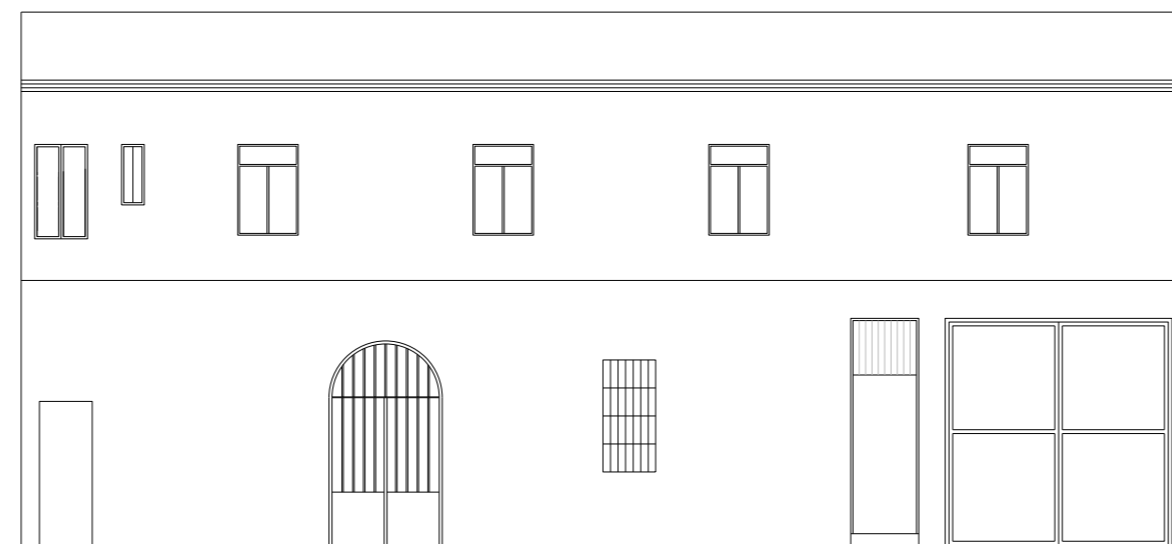

CUBIERTA

ALZADO

AUTOR DEL TRABAJO
 JEFE DE LA DIVISIÓN DE PLANEAMIENTO Y PROYECTOS
 Javier González Ramiro
 ARQUITECTO

ESCALAS	1/100	0	2	4	6m.
	ANULA AL		ANULADO POR		

LOCALIDAD
 VALENCIA
 VALENCIA

PROYECTO
 PLANO

PROYECTO DE URBANIZACIÓN DEL "PARQUE CENTRAL DE ARTILLERÍA" DE VALENCIA
 PARCELA 11. C/ CAPITULAR DE GANDÍA Nº 6 EDIFICACIÓN

PLANO Nº
 DEM.11.
 HOJA
 2 DE 2