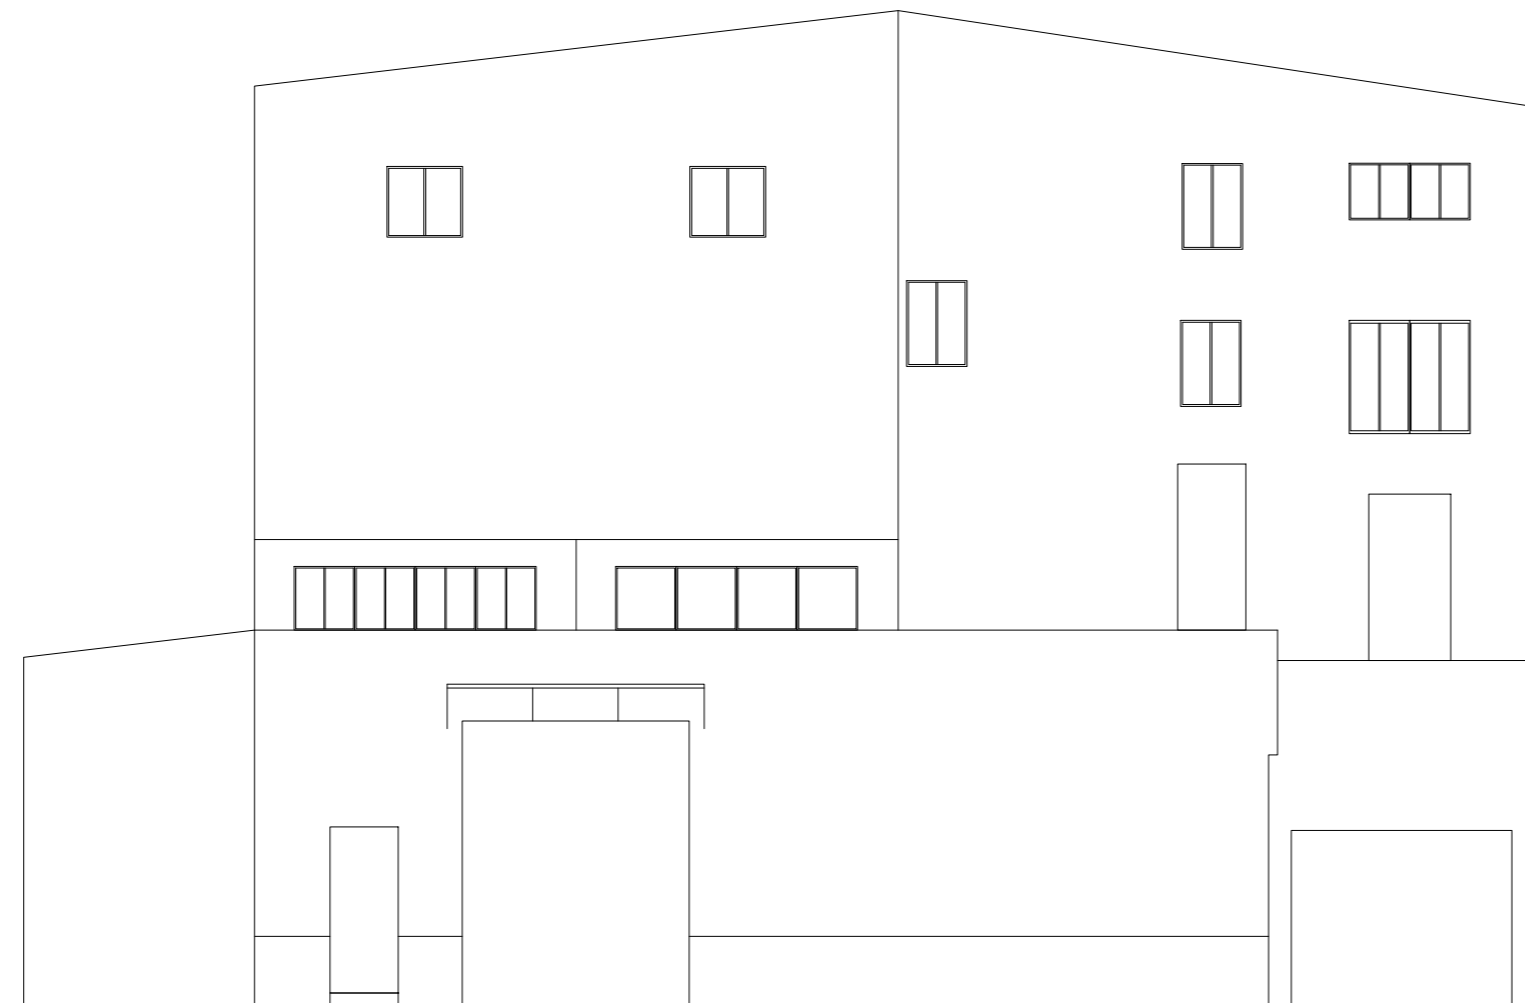

CUBIERTA

ALZADO

AUTOR DEL TRABAJO
 JEFE DE LA DIVISI3N DE PLANEAMIENTO Y PROYECTOS
 Javier Gonz1lez Ramiro
 ARQUITECTO

ESCALAS	1/100	0	1	2	3m.
	ANULA AL		ANULADO POR		

LOCALIDAD
 VALENCIA
 VALENCIA

PROYECTO
 PLANO

PROYECTO DE URBANIZACI3N DEL "PARQUE CENTRAL DE ARTILLERIA" DE VALENCIA
 PARCELA 10. PLAZA VICARIO FERRER N7 EDIFICACI3N

PLANO N7
 DEM.10.
 HOJA
 2 DE 2