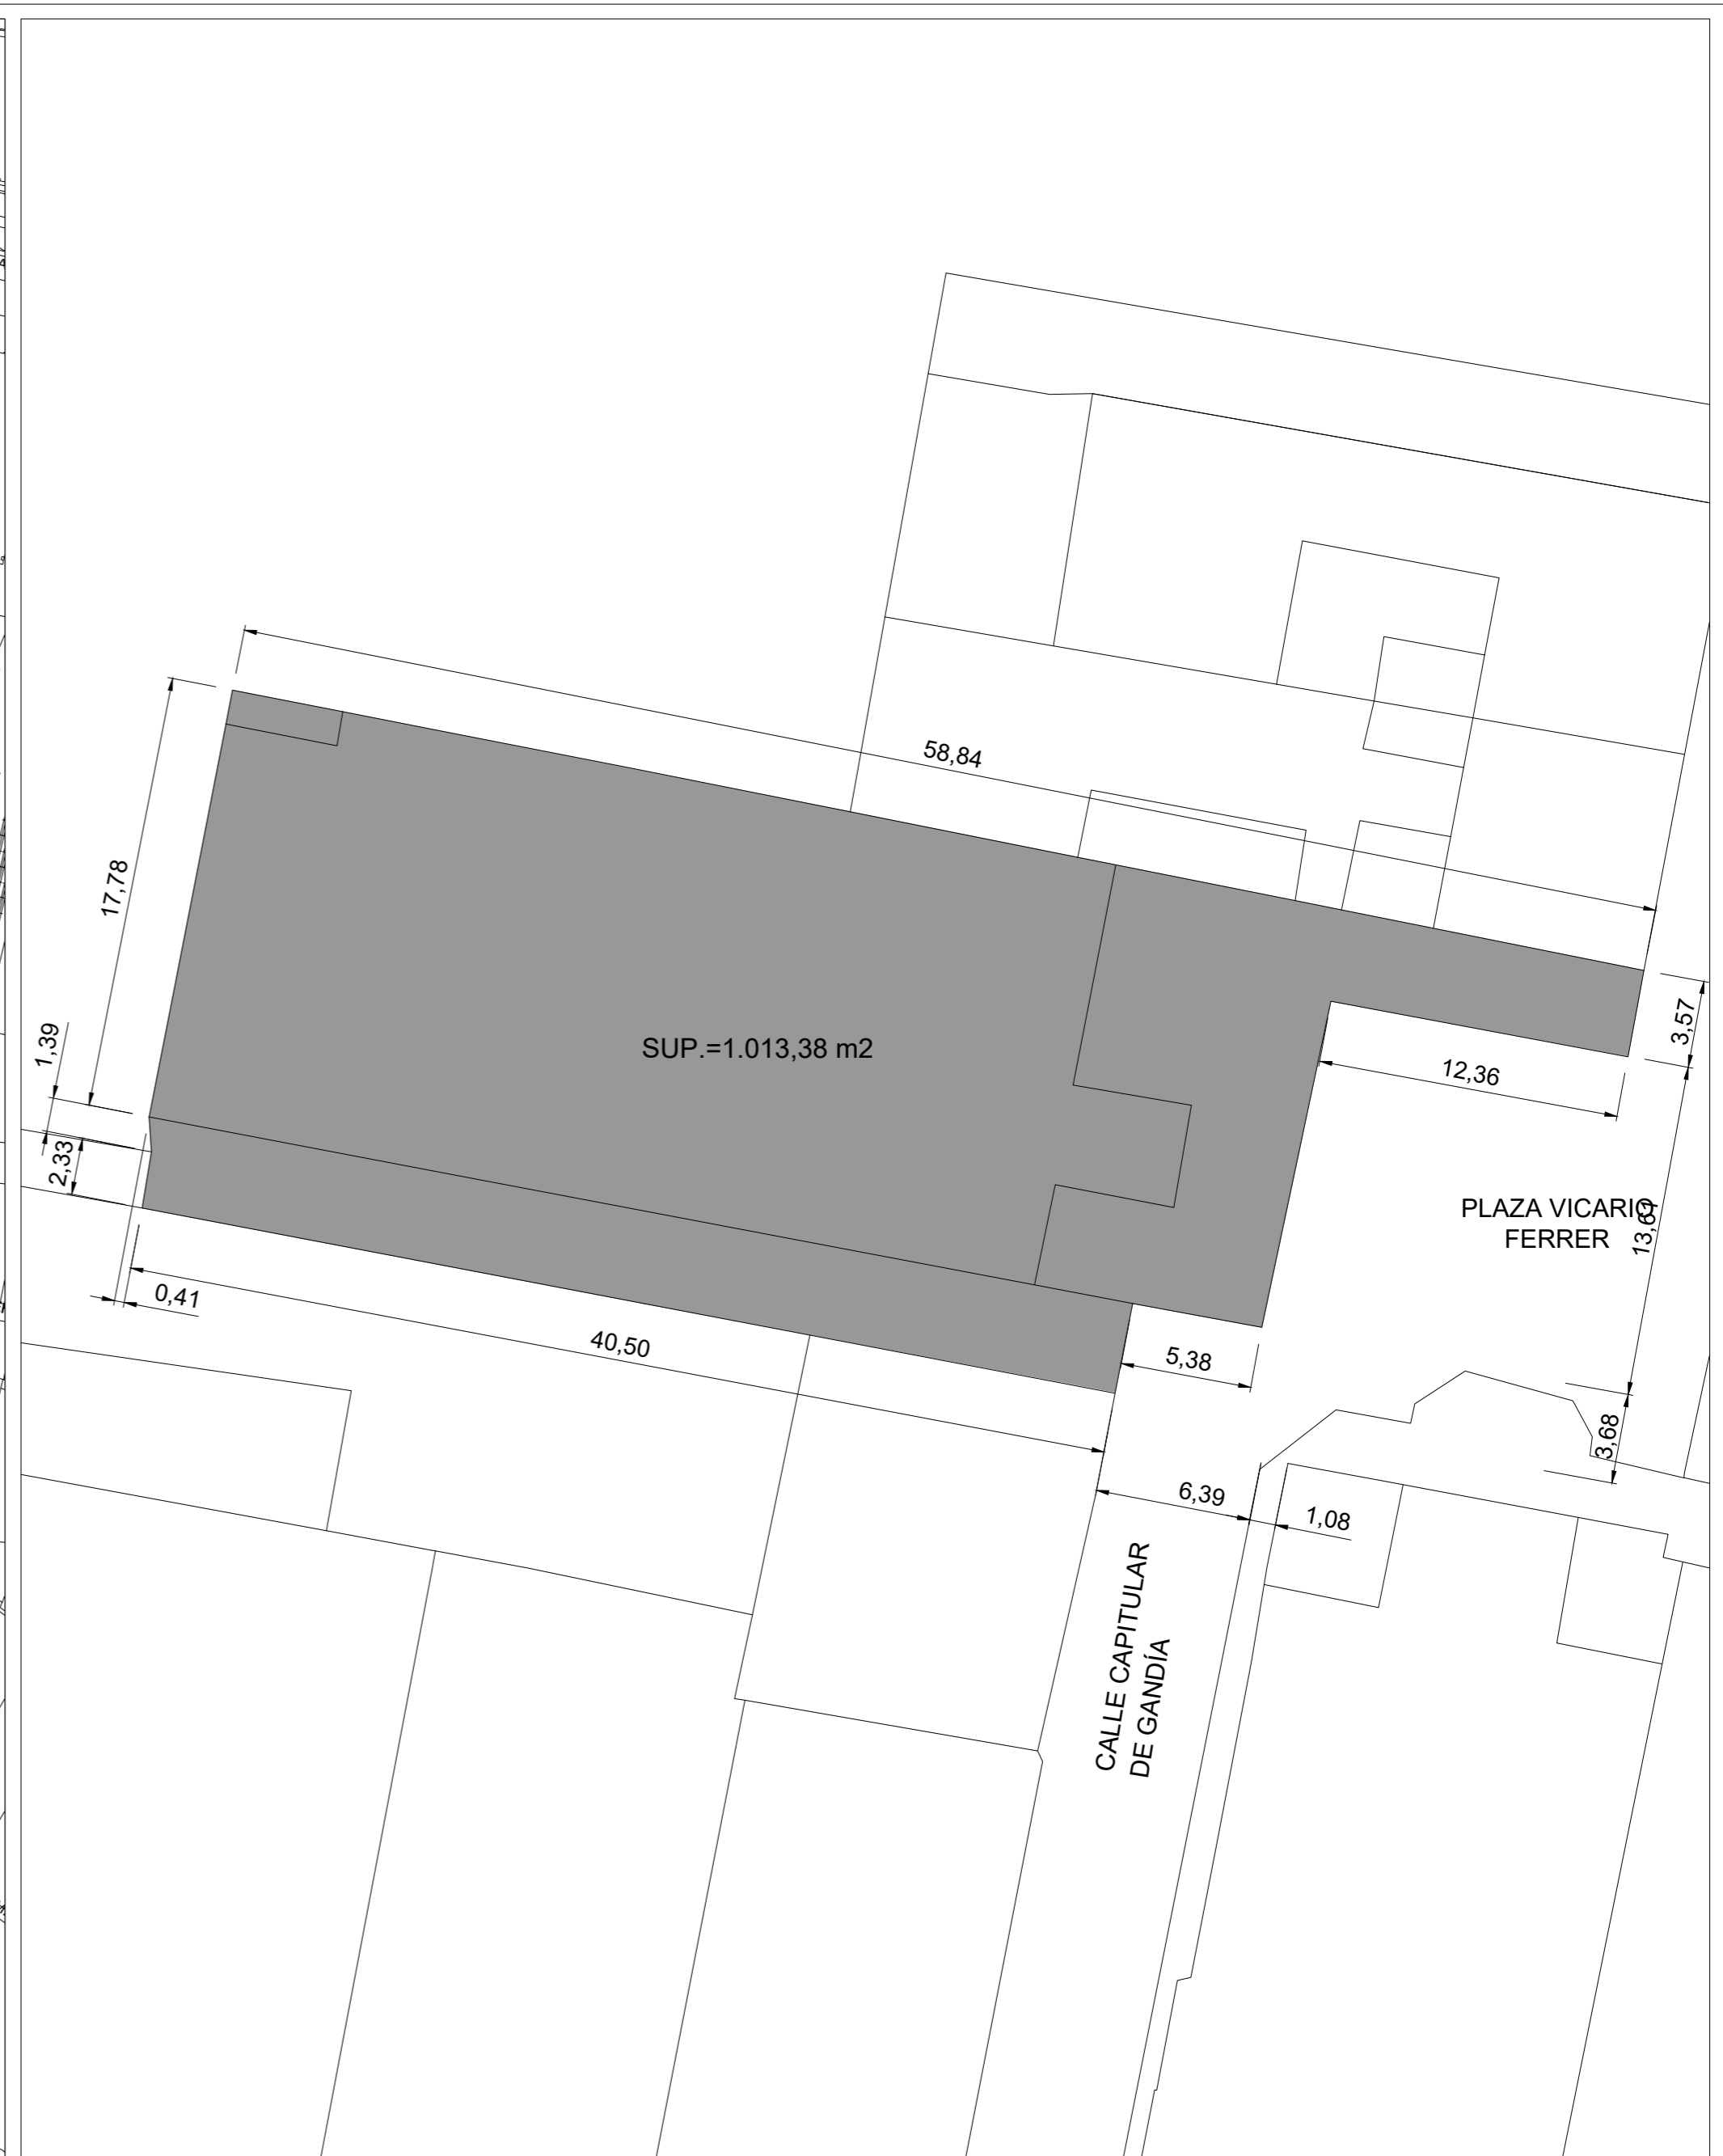

Emplazamiento

Escala: 1/3000

Situación

Escala: 1/250

Entidad Estatal de Suelo
 MINISTERIO DE TRANSPORTES, MOVILIDAD Y AGENDA URBANA

AUTOR DEL TRABAJO
 JEFE DE LA DIVISION DE PLANEAMIENTO Y PROYECTOS
 Javier González Ramiro
 ARQUITECTO

ESCALAS	VARIAS	LOCALIDAD
	ANULA AL	VALENCIA
	ANULADO POR	VALENCIA

PROYECTO	PROYECTO DE URBANIZACIÓN DEL "PARQUE CENTRAL DE ARTILLERÍA" DE VALENCIA	PLANO Nº DEM.10.
PLANO	PARCELA 10. PLAZA VICARIO FERRER Nº 7 SITUACIÓN Y EMPLAZAMIENTO	HOJA 1 DE 2