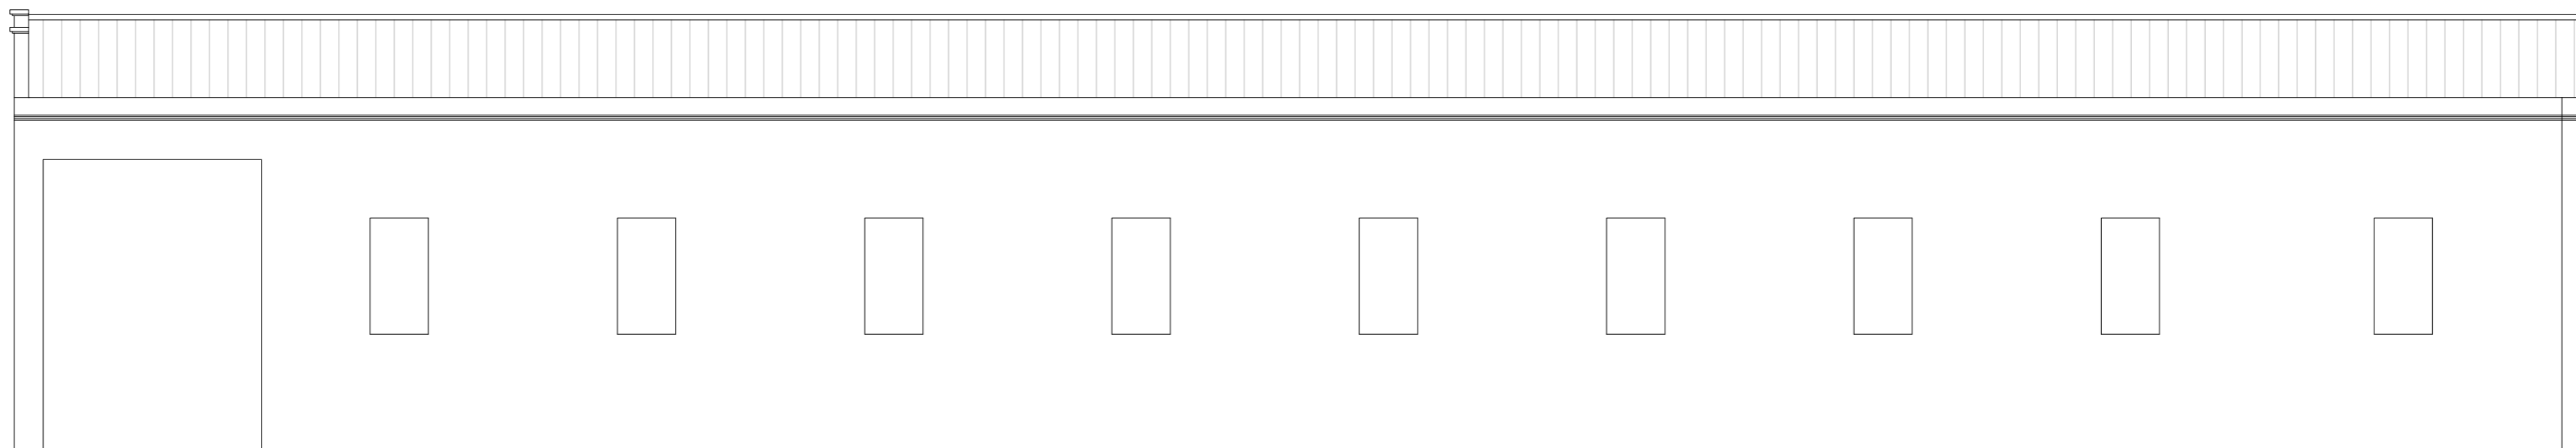

CUBIERTA

ALZADO LATERAL

AUTOR DEL TRABAJO
 JEFE DE LA DIVISION DE PLANEAMIENTO Y PROYECTOS
 Javier González Ramiro
 ARQUITECTO

ESCALAS	1/100	0	1	2	3m.
	ANULA AL		ANULADO POR		

LOCALIDAD
 VALENCIA
 VALENCIA