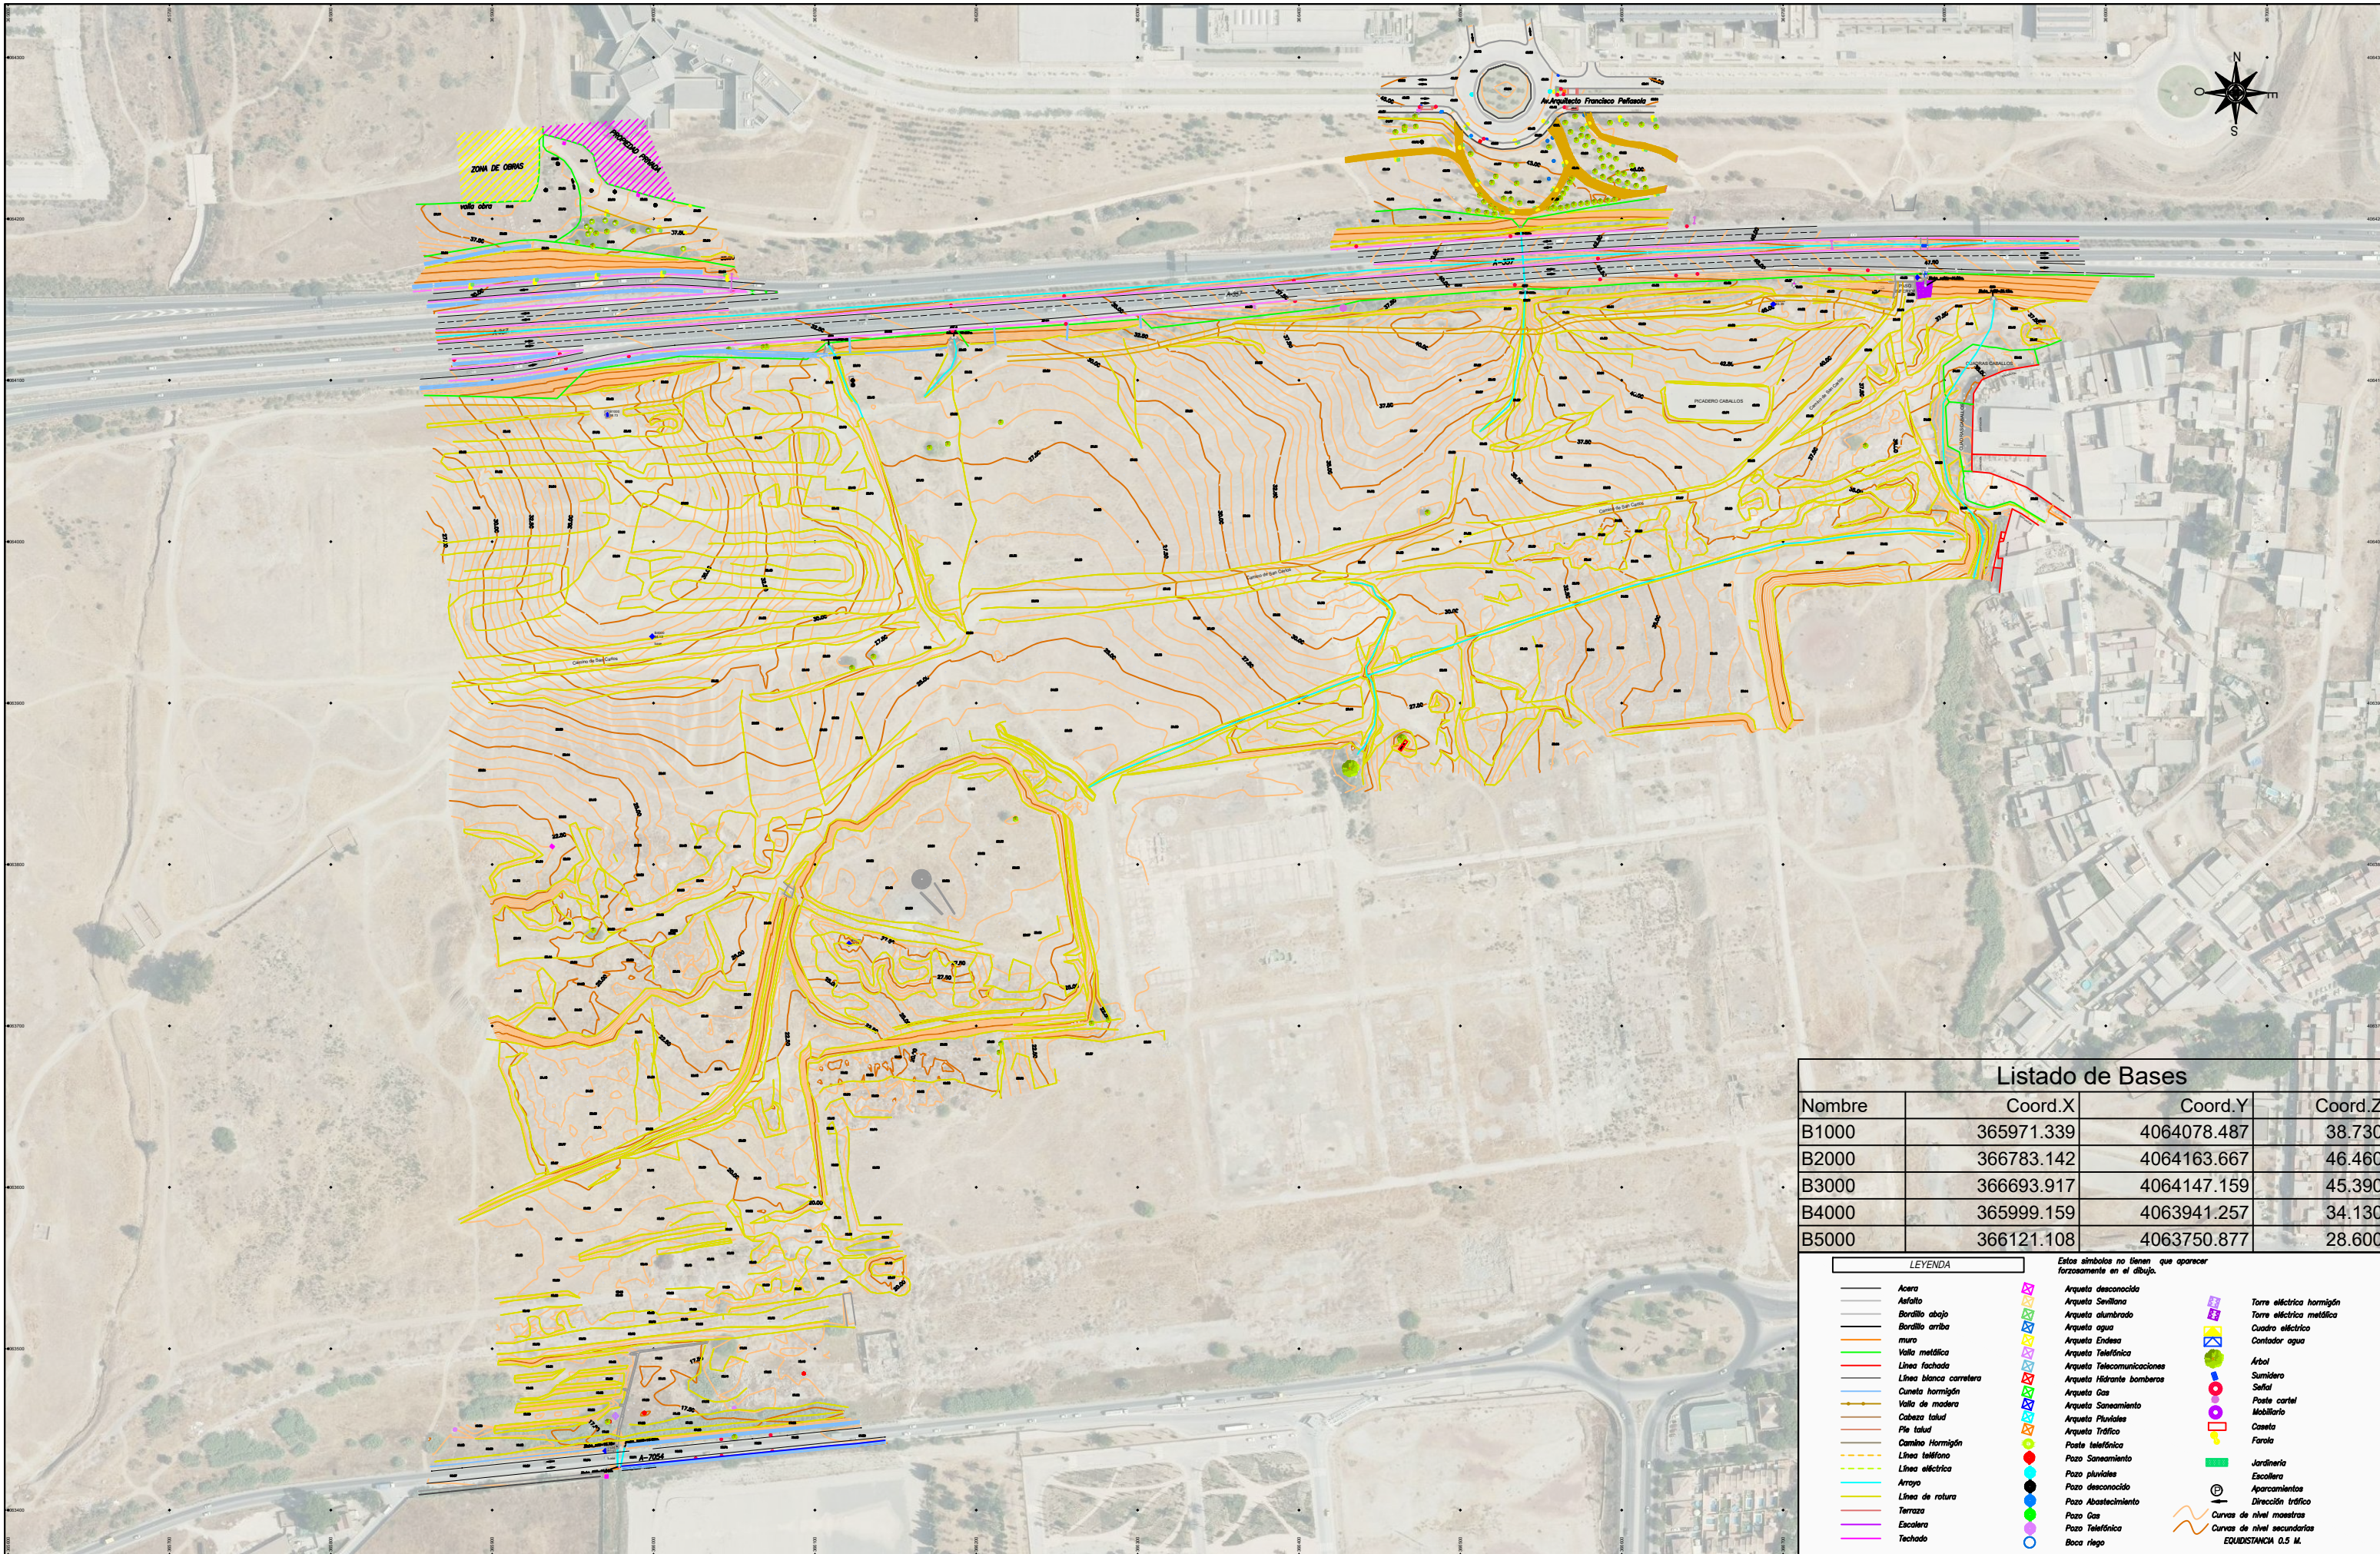

Listado de Bases

Nombre	Coord.X	Coord.Y	Coord.Z
B1000	365971.339	4064078.487	38.730
B2000	366783.142	4064163.667	46.460
B3000	366693.917	4064147.159	45.390
B4000	365999.159	4063941.257	34.130
B5000	366121.108	4063750.877	28.600

LEYENDA

Estos símbolos no tienen que aparecer forzosamente en el dibujo.

— Acera	— Arqueta desconocida	— Torre eléctrica hormigón
— Asfalto	— Arqueta Sevillana	— Torre eléctrica metálica
— Bordillo abajo	— Arqueta alumbrado	— Cuadro eléctrico
— Bordillo arriba	— Arqueta agua	— Contador agua
— muro	— Arqueta Endesa	— Árbol
— Valla metálica	— Arqueta Telefónica	— Sumidero
— Línea fachada	— Arqueta Hidrante bomberos	— Sifón
— Línea blanca carretera	— Arqueta Gas	— Poste cartel
— Cuneta hormigón	— Arqueta Saneamiento	— Mobiliario
— Valla de madera	— Arqueta Pluviales	— Caseta
— Cabeza talud	— Arqueta Tráfico	— Farola
— Fle talud	— Poste telefónica	— Jardinería
— Camino Hormigón	— Pozo Saneamiento	— Escalera
— Línea teléfono	— Pozo pluviales	— Aparcamientos
— Arroyo	— Pozo desconocido	— Dirección tráfico
— Línea de rotura	— Pozo Abastecimiento	— Curvas de nivel mostradas
— Terraza	— Pozo Gas	— Curvas de nivel secundarias
— Escalera	— Pozo Telefónica	— EQUIDISTANCIA 0.5 M.
— Techado	— Bosa Higo	

FIRMA: **ÁLVARO MANÉN RANEA**
TELF.: 691 35 25 26

ESCALAS:
0 15 30 45 120
ESCALA 1:3.600
COORDENADAS U.T.M. ETRS 89 HUSO 30°N
Original UNE A-3

PETICIONARIO DEL PROYECTO:
UTE BUENAVISTA MÁLAGA

TITULO DEL PROYECTO:
LEVANTAMIENTO TOPOGRÁFICO EN SUP-T.10 "Buenvista", Málaga (Málaga)

DESIGNACION DEL PLANO:
LEVANTAMIENTO TOPOGRÁFICO ACTUAL

SITUACIÓN:
MÁLAGA(MÁLAGA)

FECHA TOMA DE DATOS:
24-11-2023/04-12-2023

FECHA PROYECTO:
DICIEMBRE 2023

PLANO N°:
1 -Rev_2

Ingeniero Técnico en Topografía Col.7866